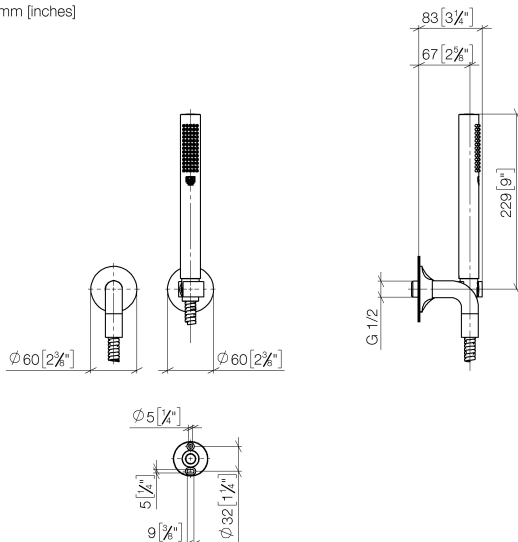

Душ - VAIA

Душевой гарнитур со шлангом с отдельными розетками - хром

Артикулный номер: 27 808 809-00

- нормальная струя
- с системой защиты от известковых отложений
- отвод для душа 3/8"
- розетка для настенного присоединительного колена Ø 60 мм
- розетка для душевой штанги Ø 60 мм
- металлический душевой шланг 1250 мм со встроенной защитой от перекручивания
- настенное соединительное колено 1/2"
- расход макс. 15 л/мин
- Группа смесителей согл. DIN 4109: 1
- Защищён от обратного потока.

хром

размерный чертеж

mm [inches]

Все величины в мм / дюймах = мм x 0,0394