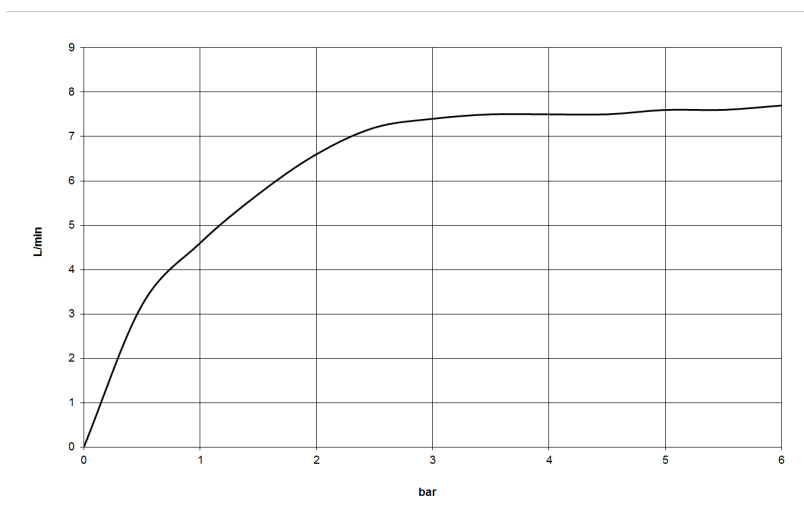

хром

размерный чертеж

mm [inches]

Все величины в мм / дюймах = мм x 0,0394

Душ - VAIA

Душевой гарнитур со шлангом с отдельными розетками - хром

Артикульный номер: 27 808 809-00

график расхода