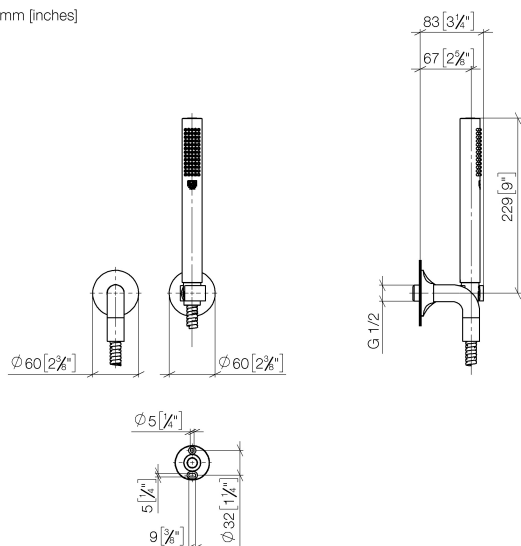

Душ - VAIA

Душевой гарнитур со шлангом с отдельными розетками - хром

Артикульный номер: 27 808 809-00

- нормальная струя
- с системой защиты от известковых отложений
- отвод для душа 3/8"
- розетка для настенного присоединительного колена Ø 60 мм
- розетка для душевой штанги Ø 60 мм
- металлический душевой шланг 1250 мм со встроенной защитой от перекручивания
- настенное соединительное колено 1/2"
- расход макс. 15 л/мин
- Группа смесителей согл. DIN 4109: 1
- Защищён от обратного потока.

хром

размерный чертеж

mm [inches]

Все величины в мм / дюймах = мм x 0,0394

Душ - VAIA

Душевой гарнитур со шлангом с отдельными розетками - хром

Артикульный номер: 27 808 809-00

график расхода

Душ - VAIA

Душевой гарнитур со шлангом с отдельными розетками - хром

Артикульный номер: 27 808 809-00

Другие варианты поверхностей

платина матовая
27 808 809-06

платина
27 808 809-08

латунь сатиновая
27 808 809-28