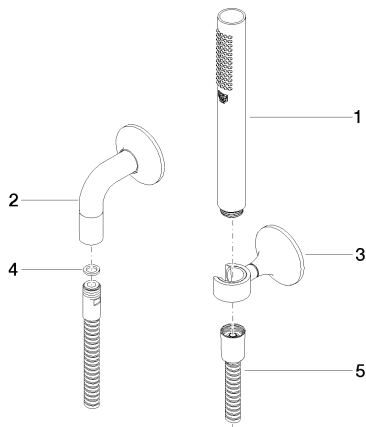

Душ - VAIA

Душевой гарнитур со шлангом с отдельными розетками - хром

Артикульный номер: 27 808 809-00

- нормальная струя
- с системой защиты от известковых отложений
- отвод для душа 3/8"
- розетка для настенного присоединительного колена Ø 60 мм
- розетка для душевой штанги Ø 60 мм
- металлический душевой шланг 1250 мм со встроенной защитой от перекручивания
- настенное соединительное колено 1/2"
- расход макс. 15 л/мин
- Группа смесителей согл. DIN 4109: 1
- Защищён от обратного потока.

хром

размерный чертеж

mm [inches]

Все величины в мм / дюймах = мм x 0,0394

Душ - VAIA

Душевой гарнитур со шлангом с отдельными розетками - хром

Артикульный номер: 27 808 809-00

график расхода

Dark Platinum matt
27 808 809-99

Другие поверхности по запросу (x-tra Service)

35 085 970 90

Уголок для настенного
монтажа -

Душ - VAIA

Душевой гарнитур со шлангом с отдельными розетками - хром

Артикульный номер: 27 808 809-00

Спецификация запасных частей

№	Артикульный №	Наименование	Расходуемое кол-во
1	28 013 979-00	Ручной стержневой душ - хром	1
2	28 450 809-00	Настенное присоединительное колено - хром	1
3	28 050 809-00	держатель для душа - хром	1
4	09 14 20 026 90	Прокладка Centellen WS 3820 14 x 8 x 2 мм Centellen WS 3820 -	1
5	09 30 02 072-00	Металлический шланг для душа 1/2" x 3/8" x 1250 мм - хром	1