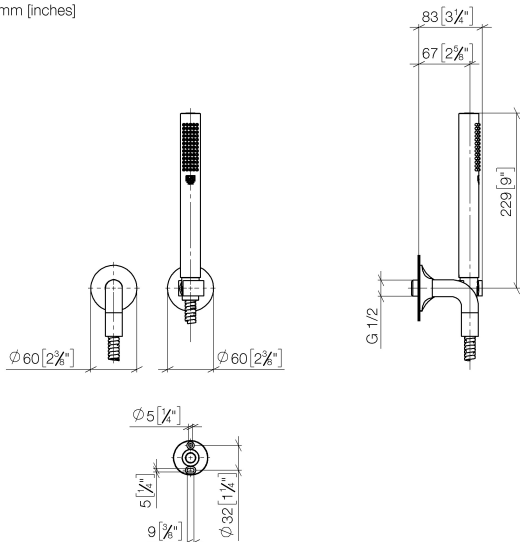

Душ - VAIA

Душевой гарнитур со шлангом с отдельными розетками - хром

Артикульный номер: 27 808 809-00

- нормальная струя
- с системой защиты от известковых отложений
- отвод для душа 3/8"
- розетка для настенного присоединительного колена Ø 60 мм
- розетка для душевой штанги Ø 60 мм
- металлический душевой шланг 1250 мм со встроенной защитой от перекручивания
- настенное соединительное колено 1/2"
- расход макс. 15 л/мин
- Группа смесителей согл. DIN 4109: 1
- Защищён от обратного потока.

хром

размерный чертеж

mm [inches]

Все величины в мм / дюймах = мм x 0,0394

Душ - VAIA

Душевой гарнитур со шлангом с отдельными розетками - хром

Артикульный номер: 27 808 809-00

график расхода

Душ - VAIA

Душевой гарнитур со шлангом с отдельными розетками - хром

Артикульный номер: 27 808 809-00

Другие варианты поверхностей

платина матовая
27 808 809-06

платина
27 808 809-08

латунь сатинированная
27 808 809-28

Спецификация запасных частей

№	Артикульный №	Наименование	Расходуемое кол-во
1	28 013 979-00	Ручной стержневой душ - хром	1
2	28 450 809-00	Настенное присоединительное колено - хром	1
3	28 050 809-00	держатель для душа - хром	1
4	09 14 20 026 90	Прокладка Centellen WS 3820 14 x 8 x 2 мм Centellen WS 3820 -	1
5	09 30 02 072-00	Металлический шланг для душа 1/2" x 3/8" x 1250 мм - хром	1