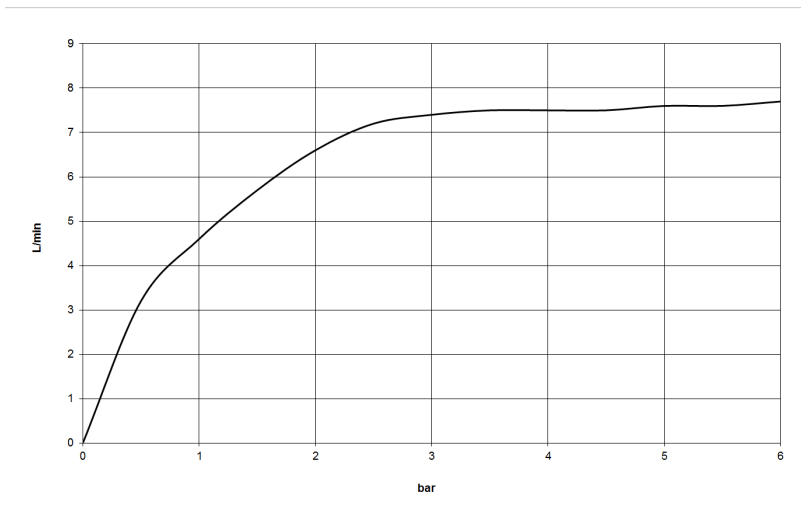

хром

размерный чертеж

mm [inches]

Все величины в мм / дюймах = мм x 0,0394

Душ - VAIA

Душевой гарнитур со шлангом с отдельными розетками - хром

Артикульный номер: 27 808 809-00

график расхода