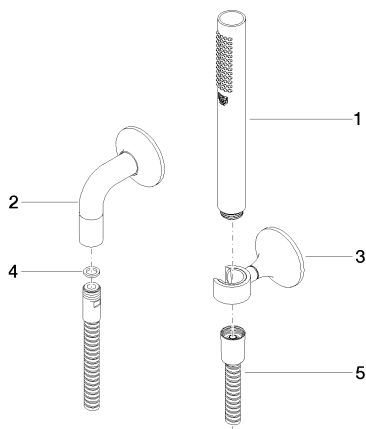

Душ - VAIA

Душевой гарнитур со шлангом с отдельными розетками - хром

Артикульный номер: 27 808 809-00

Спецификация запасных частей

№	Артикульный №	Наименование	Расходуемое кол-во
1	28 013 979-00	Ручной стержневой душ - хром	1
2	28 450 809-00	Настенное присоединительное колено - хром	1
3	28 050 809-00	держатель для душа - хром	1
4	09 14 20 026 90	Прокладка Centellen WS 3820 14 x 8 x 2 мм Centellen WS 3820 -	1
5	09 30 02 072-00	Металлический шланг для душа 1/2" x 3/8" x 1250 мм - хром	1