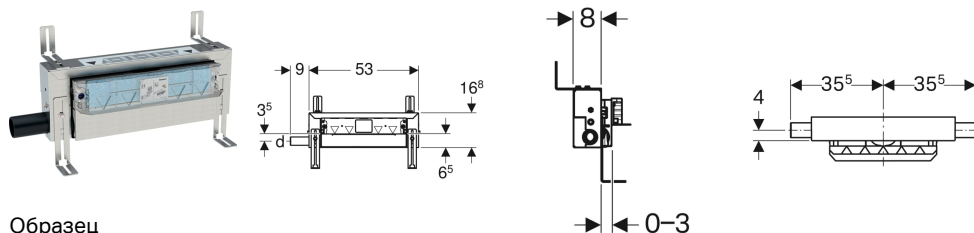

## Инсталляция Geberit Kombifix для душевых систем, с водоотводом в стене, высота стяжки для напольного стока 65–90 мм

Образец

### Цели применения

- Для ванных комнат
- Для отвода воды из душевых, находящихся на уровне пола
- Для капитальных, гипсокартонных стен или пристенков в капитальных и гипсокартонных конструкциях
- Для композитных герметиков
- Для сбора сточной воды от одной душевой сетки
- Для встраивания при очень тонком напольном покрытии
- Для высоты выравнивающей стяжки  $\geq 65$  мм на входе

### Объем поставки

- Соединительный патрубок из ПНД,  $\varnothing 40$  мм
- Крышка защитного короба с встроенной входной пластиной

- Подходит для облицовки плиткой на стене 2–35 мм
- Регулируемый по высоте Инсталляция
- Регулируемая уплотнительная поверхность для присоединения уплотнения без механических напряжений
- Подсоединение к водостоку сбоку
- Предварительно установленный уплотняющий флис для стыковки с гидроизоляцией
- Ширина уплотняющего флиса для стыковки с гидроизоляцией по периметру 10 см
- Регулируемая высота отверстия сифона

### Технические характеристики

Пропускная способность слива	0,4 л/с
Высота гидрозатвора	30 мм

- Крепеж