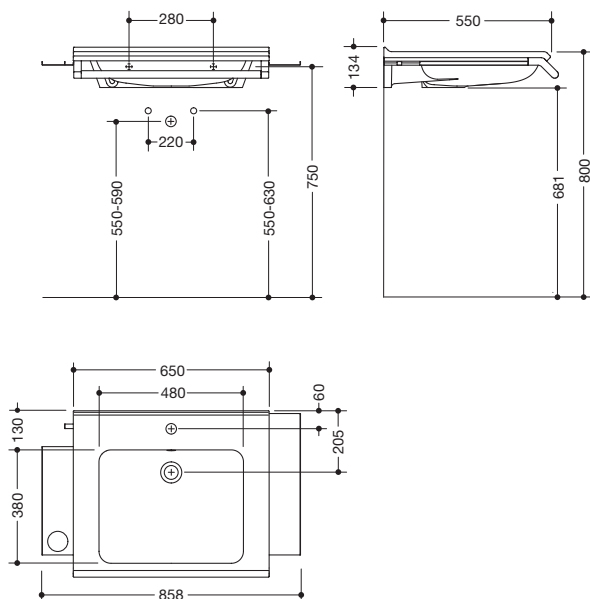

Abmessungen in mm

Mineralguss

Alpinweiß

Oberflächen/Farben

Technische Änderungen vorbehalten, 05.04.2022

HEWI Heinrich Wilke GmbH
Postfach 1260
D-34442 Bad Arolsen

Telefon: +49 5691 82-0
Telefax: +49 5691 82-319

info@hewi.de
www.hewi.com