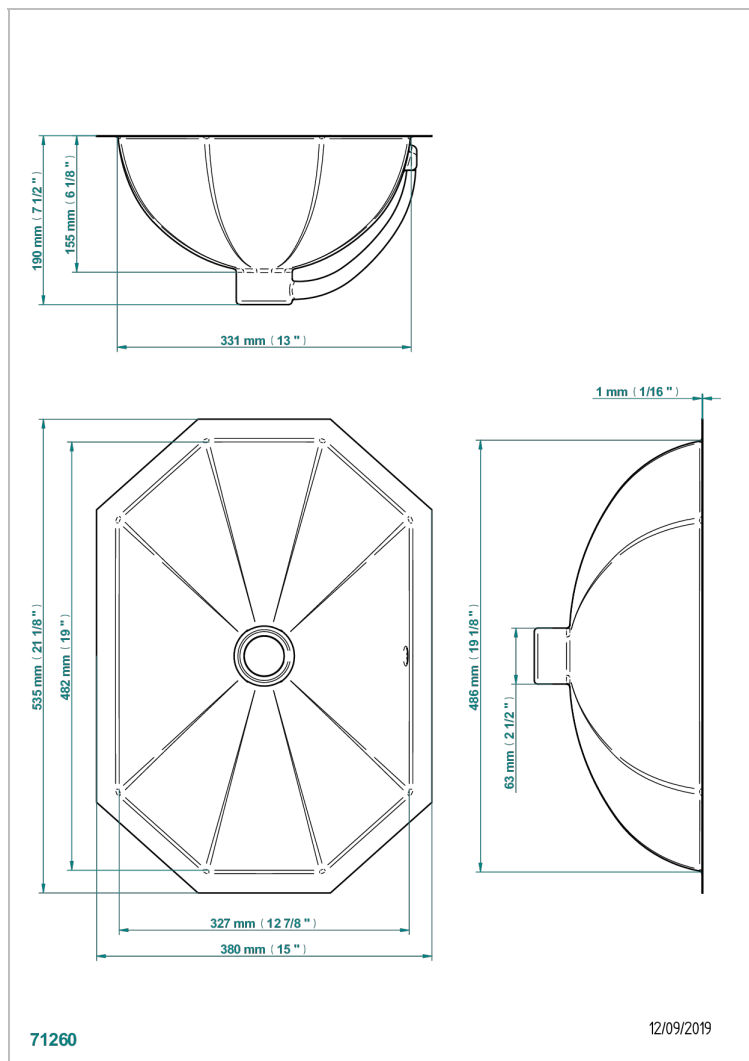

МЕТАЛЛИЧЕСКИЕ РАКОВИНЫ THG

GB2-4/VP

Раковина прямоугольная с переливом и плоским бортом для встраивания

THG
PARIS

ХАРАКТЕРИСТИКИ

- Металлические раковины THG
- Раковина прямоугольная с переливом и плоским бортом для встраивания