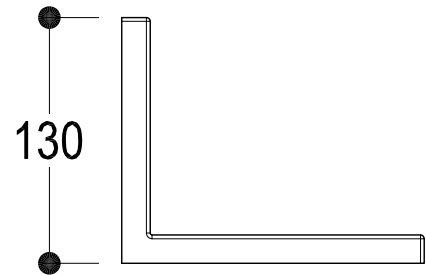

SCHEDA TECNICA
TECHNICAL DATA

Articolo	A
1910H1	175
1910H2	325
1910H3	575

	SERIE	WATERBLADE	CODICE	Vedi tab.	DATA EMISSIONE	13/01/04
	DENOMINAZIONE		Mensola Shelf			
REVISIONE	EMESSO DA		APPROVATO DA			
	ZUMELLA		CERMINARA			