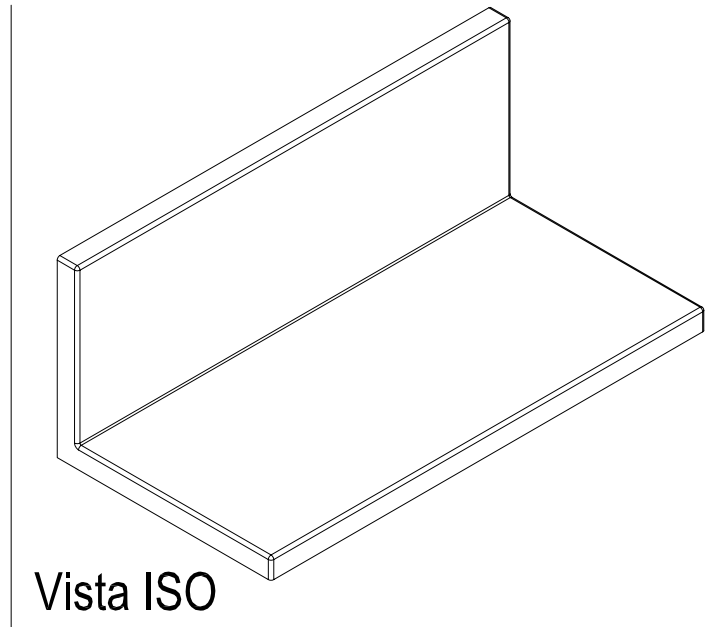

SCHEDA TECNICA
TECHNICAL DATA

Articolo	A
1910H1	175
1910H2	325
1910H3	575

	SERIE	WATERBLADE	CODICE	Vedi tab.	DATA EMISSIONE	13/01/04
	DENOMINAZIONE		Mensola Shelf			
REVISIONE	EMESSO DA		APPROVATO DA			
	ZUMELLA		CERMINARA			