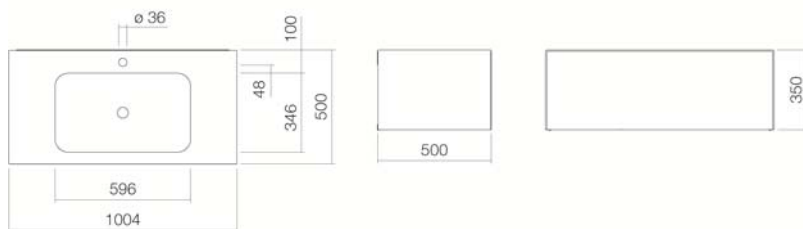

Aform

Ficha técnica

Lavabos completos

WP.Folio3

Referencia: 5156813000

Diseño de partners: busalt design

Propiedades

Nombre del artículo	WP.Folio3
Referencia	5156813000
Color estándar	Blanco / tierra de sombra
Superficie especial	-
Variante	con orificio para grifería, sin rebosadero
Variante especial	con rebosadero
Medidas	1004 x 500 x 350
Material	Acero vitrificado / Barniz satinado
Peso neto	53,00 kg
Montaje	para la conexión a la pared
Accesorios	Compartimento para cajones interiores FU.H358.1, Compartimento para cajones interiores FU.H358.2, Caja de pañuelos FU.T11, Caja de almacenaje FU.BX1, Compartimento para caja de almacenaje FU.BX2, Repisa para artículos cosméticos FU.TB4
Indicaciones acerca de la grifería	Punto óptimo de caída de agua: aprox. 130 – 165 mm a partir del centro del agujero del grifo.

Con grifería de salida vertical (ángulo de impacto 90°) y aireador incorporado, el agua cae de forma óptima sobre orificio de desagüe.

Especificación de texto

Lavabo completo rectangular, 1004 x 500 mm, altura 350 mm, molde rectangular central, con orificio para grifería, sin rebosadero, cubierta de lavabo suspendido que gira lateralmente vitrificada en blanco, armario base de lavabo suspendido sin asa con sistema push to open, gaveta completa, superficie de muebles de barniz satinado, tierra de sombra, incluida válvula de desagüe con cierre vitrificado en blanco, sifón ahorrador de espacio y set de fijación