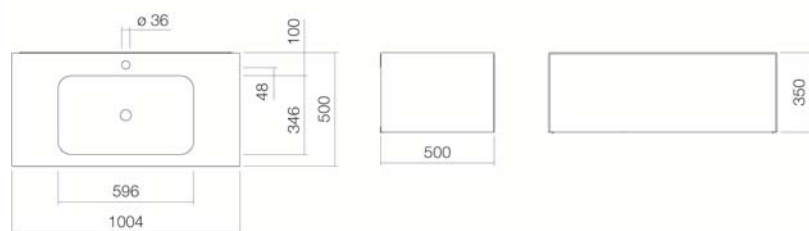

avec percement, sans trop-plein

sans trop-plein

1004 x 500 x 350

Acier vitrifié / Vernis satiné

53,00 kg

pour une fixation murale

Compartment pour tiroir intérieur FU.H358.1, Compartiment pour tiroir intérieur FU.H358.2, Boîte à mouchoirs FU.TI1, Boîte de rangement FU.BX1, Compartiment pour boîte de rangement FU.BX2, Tablette pour produits cosmétiques FU.TB4

Zone d'impact optimale env. 130 – 165 mm à partir du point central de percement de la robinetterie.

#### Texte d'appel d'offres

Plan de toilette, rectangulaire, 1004 x 500 mm, hauteur 350 mm, cuve de la vasque rectangulaire, avec percement, sans trop-plein, revêtement latéral du plan vasque vitrifié blanc, meuble sous vasque sans poignée avec système « Push-to-open », tiroir sur toute la profondeur, surface du meuble vernis satiné, terre ombragée, bonde vitrifiée blanche, siphon compact et kit de fixation inclus