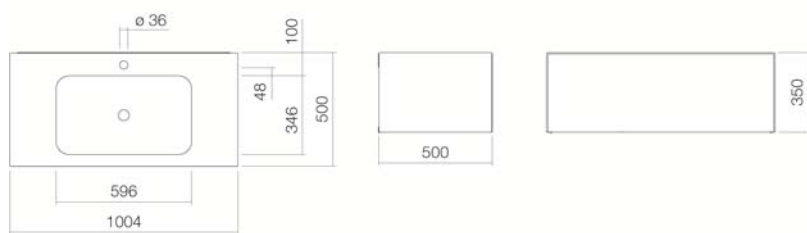

Indicazioni per la rubinetteria

Rubinetteria con erogazione perpendicolare alla bocca (angolo di direzione 90°)
e con l'areatore anticalcare inserito garantisce una caduta ottimale dell'acqua
nel bacino del lavabo.