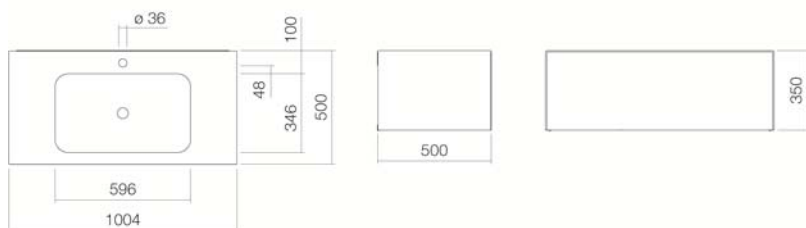

A³form

Technische overzicht

Wastafelmeubelen

WP.Folio3

Artikelnummer: 5156813000

Design partner: busalt design

Kenmerken

Artikelomschrijving
Artikelnummer
Standaard kleur
Speciale oppervlak

WP.Folio3
5156813000
Wit / schaduwaarde
-

Uitvoering
Uitvoeringsvarianten
Afmetingen
Materiaal
Nettogewicht
Montage
Accessoires

met kraangat, zonder overloop
met overloop
1004 x 500 x 350
Geglazuurd staal / Lak zijdemat
53,00 kg
voor de wandaansluiting
Indeling voor binnenladen FU.H358.1, Indeling voor binnenladen FU.H358.2, Tissuebox FU.TI1, Ordeningsbox FU.BX1, Vakindeling voor ordeningsbox FU.BX2, Planchet voor cosmetische artikelen FU.TB4
Optimaal neervalpunt ca. 130 – 165 mm vanaf midden kraangat.

Kranen verwijzing

Alleen kranen met een rechte uitloop (incl. perlator/straal-breker) naar beneden geven een optimale waterstraalopvang (raakhoek: 90°).

Specificatie

Wastafelmeubel rechthoekig, 1004 × 500 mm, hoogte 350 mm, waskom rechthoekig, met kraangat, zonder overloop, aan de zijkant rondom wastafelafdekking wit geglazuurd, onderkast greeploos met push-to open, volledige lade, meubeloppervlak lak zijdemat, schaduwaarde, inclusief schachtventiel met rond, wit geglazuurde afdekkap, ruimtebesparende sifon en bevestigingsset