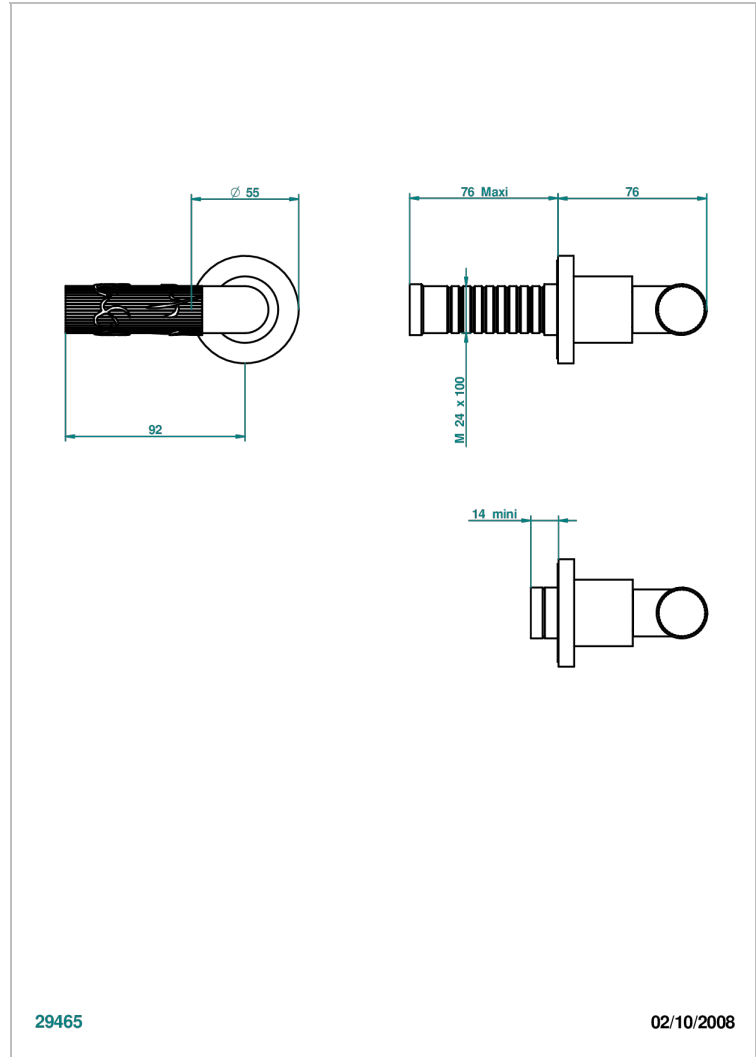

ВАМБОУ С ЧЕРНЫМ ХРУСТАЛЕМ

A33-30B

Маховик для встраиваемого в стену вентиля

THG[®]
PARIS

29465

02/10/2008

ХАРАКТЕРИСТИКИ

- Bambou с чёрным хрусталём
- Маховик для встраиваемого в стену вентиля

СВЯЗАННЫЕ ТОВАРНЫЕ ПОЗИЦИИ

- Ref. G00-30/CA Корпус вентиля 1/2" встраиваемый в стену для холодной воды
- Ref. G00-30/HA Корпус вентиля 1/2" встраиваемый в стену для горячей воды
- Ref. G00-32/CA Корпус вентиля 3/4" встраиваемый в стену для холодной воды
- Ref. G00-32/HA Корпус вентиля 3/4" встраиваемый в стену для горячей воды