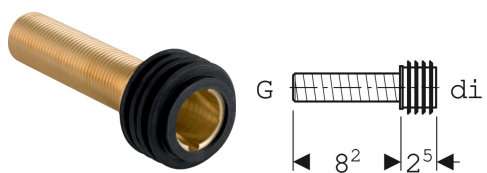

Удлинитель колена смыва Geberit, с манжетой

Образец

Цели применения

- Для писсуаров с впускным патрубком с муфтой, установленный

Технические характеристики

Материал | Латунь

Арт. №	G	arc	di, ø
119.702.00.1	1/2"	0°	35 мм