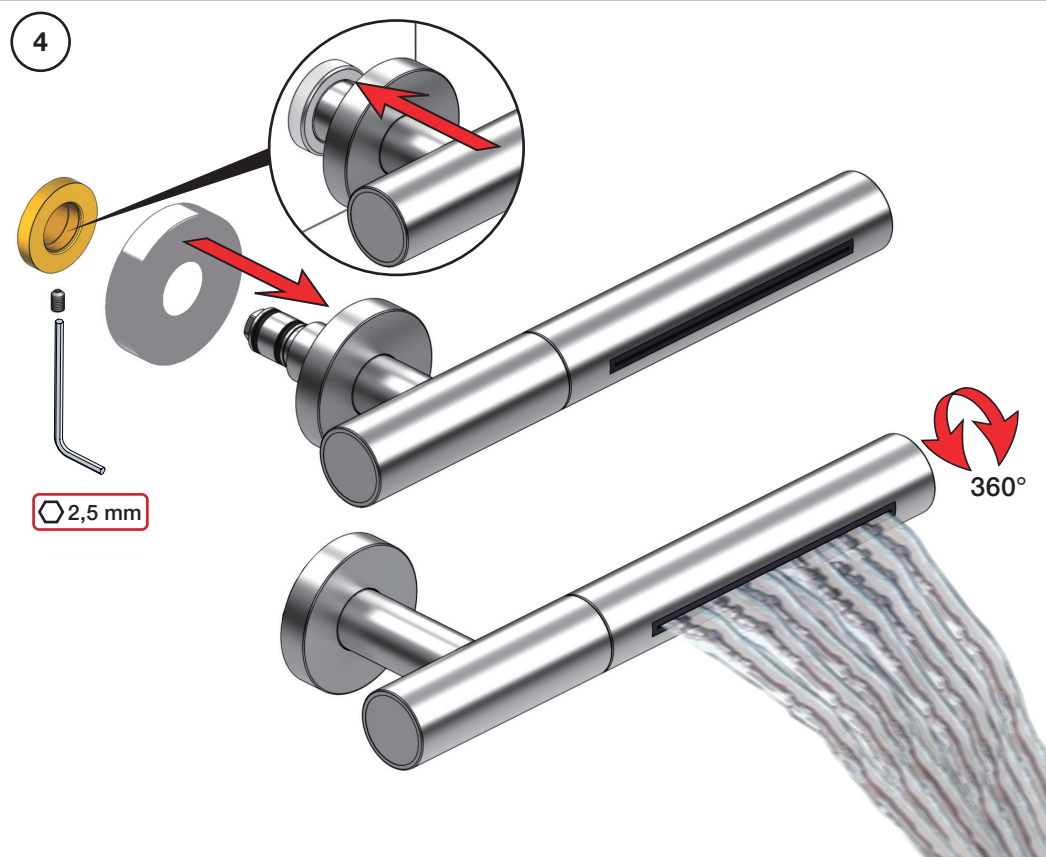

**VR161:**  
 VR161K: 7 l/min - 1.8 Gal/min  
 VR161D: 9 l/min - 2.5 Gal/min  
 VR161F: 14 l/min - 3.7 Gal/min

080W: Min. flow: 14 l/min - 3.7 Gal/min.

www.vola.com

mnt\_080\_V1\_40998355

5 705230 341507

vola

Extension Verlängerung Forlængerdele Förlängning Verlengstucken Modification

**T** Min. 3 mm  
Max. 65 mm

**Y** Min. 48 mm  
Max. 110 mm

| T          | Y           | VR2019/2020 |
|------------|-------------|-------------|
| 3 - 15 mm  | 110 - 98 mm | Std.        |
| 15 - 25 mm | 98 - 88 mm  | +10         |
| 25 - 35 mm | 88 - 78 mm  | +20         |
| 35 - 45 mm | 78 - 68 mm  | +30         |
| 45 - 55 mm | 68 - 58 mm  | +40         |
| 55 - 65 mm | 58 - 48 mm  | +50         |