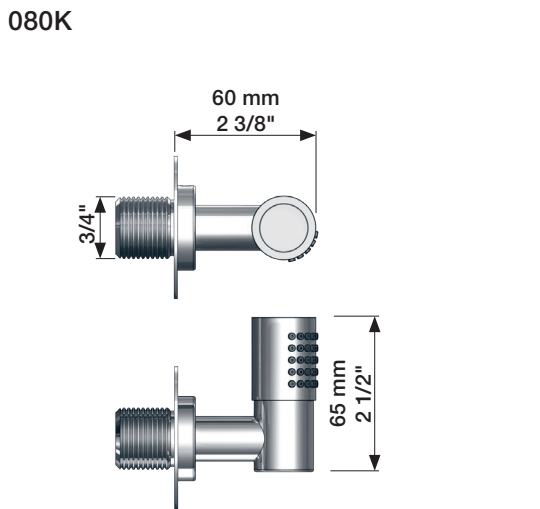

VOLA 080, 080D, 080DK, 080K, 080W

Fitting instruction  
 Montageanleitung  
 Monteringsvejledning  
 Monteringsvægledning  
 Montage hanleiding  
 Manuel de montage

| Data   | Bar:      | 1   | 2   | 3   | 4   | 5   |
|--|-----------|-----|-----|-----|-----|-----|
| 081/081K   | (l/min)   | 8   | 12  | 14  | 17  | 19  |
|  | (Gal/min) | 2.1 | 3.2 | 3.7 | 4.5 | 5.0 |
| 081D   | (l/min)   | 14  | 20  | 25  | 29  | 32  |
|  | (Gal/min) | 3.7 | 5.3 | 6.6 | 7.7 | 8.5 |
| 080W   | (l/min)   | 23  | 33  | 40  | 46  | 52  |
|  | (Gal/min) | 6.1 | 8.6 | 11  | 12  | 14  |
|  Max. 65°C. 150°F |           |     |     |     |     |     |

**VR161:**  
 VR161K: 7 l/min - 1.8 Gal/min  
 VR161D: 9 l/min - 2.5 Gal/min  
 VR161F: 14 l/min - 3.7 Gal/min

080W: Min. flow: 14 l/min - 3.7 Gal/min.

www.vola.com

mnt\_080\_V1\_40998355

5 705230 341507

vola

Extension Verlängerung Forlængerdele Förlängning Verlengstucken Modification

**T** Min. 3 mm  
Max. 65 mm

**Y** Min. 48 mm  
Max. 110 mm

| T          | Y           | VR2019/2020 |
|------------|-------------|-------------|
| 3 - 15 mm  | 110 - 98 mm | Std.        |
| 15 - 25 mm | 98 - 88 mm  | +10         |
| 25 - 35 mm | 88 - 78 mm  | +20         |
| 35 - 45 mm | 78 - 68 mm  | +30         |
| 45 - 55 mm | 68 - 58 mm  | +40         |
| 55 - 65 mm | 58 - 48 mm  | +50         |