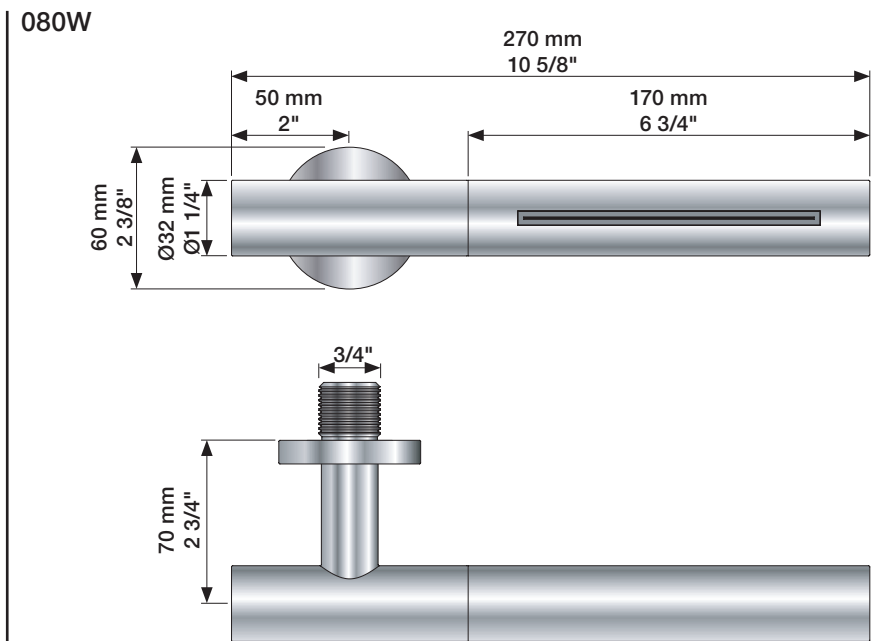

VOLA 080, 080D, 080DK, 080K, 080W

Fitting instruction  
 Montageanleitung  
 Monteringsvejledning  
 Monteringsvægledning  
 Montage hanleiding  
 Manuel de montage

| Data   | Bar:      | 1   | 2   | 3   | 4   | 5   |
|--|-----------|-----|-----|-----|-----|-----|
| 081/081K   | (l/min)   | 8   | 12  | 14  | 17  | 19  |
|  | (Gal/min) | 2.1 | 3.2 | 3.7 | 4.5 | 5.0 |
| 081D   | (l/min)   | 14  | 20  | 25  | 29  | 32  |
|  | (Gal/min) | 3.7 | 5.3 | 6.6 | 7.7 | 8.5 |
| 080W   | (l/min)   | 23  | 33  | 40  | 46  | 52  |
|  | (Gal/min) | 6.1 | 8.6 | 11  | 12  | 14  |
|  Max. 65°C. 150°F |           |     |     |     |     |     |

**VR161:**  
 VR161K: 7 l/min - 1.8 Gal/min  
 VR161D: 9 l/min - 2.5 Gal/min  
 VR161F: 14 l/min - 3.7 Gal/min

080W: Min. flow: 14 l/min - 3.7 Gal/min.

www.vola.com

mnt\_080\_V1\_40998355

5 705230 341507

vola

Extension Verlängerung Forlængerdele Förlängning Verlengstucken Modification

**T** Min. 3 mm  
Max. 65 mm

**Y** Min. 48 mm  
Max. 110 mm

| T          | Y           | VR2019/2020 |
|------------|-------------|-------------|
| 3 - 15 mm  | 110 - 98 mm | Std.        |
| 15 - 25 mm | 98 - 88 mm  | +10         |
| 25 - 35 mm | 88 - 78 mm  | +20         |
| 35 - 45 mm | 78 - 68 mm  | +30         |
| 45 - 55 mm | 68 - 58 mm  | +40         |
| 55 - 65 mm | 58 - 48 mm  | +50         |