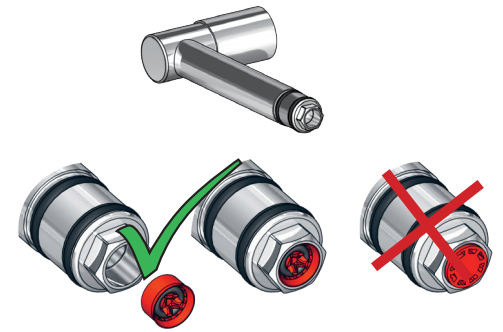

VOLA 080, 080D, 080DK, 080K, 080W

Fitting instruction
Montageanleitung
Monteringsvejledning
Monteringsvægledning
Montage hanleiding
Manuel de montage

Data	Bar:	1	2	3	4	5
081/081K	(l/min)	8	12	14	17	19
	(Gal/min)	2.1	3.2	3.7	4.5	5.0
081D	(l/min)	14	20	25	29	32
	(Gal/min)	3.7	5.3	6.6	7.7	8.5
080W	(l/min)	23	33	40	46	52
	(Gal/min)	6.1	8.6	11	12	14
Max. 65°C. 150°F						

VR161:
VR161K: 7 l/min - 1.8 Gal/min
VR161D: 9 l/min - 2.5 Gal/min
VR161F: 14 l/min - 3.7 Gal/min

080W: Min. flow: 14 l/min - 3.7 Gal/min.