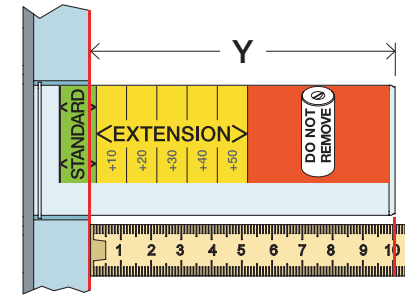

VOLA 080, 080D, 080DK, 080K, 080W

Fitting instruction  
 Montageanleitung  
 Monteringsvejledning  
 Monteringsvægledning  
 Montage hanleiding  
 Manuel de montage

| Data   | Bar:      | 1   | 2   | 3   | 4   | 5   |
|--|-----------|-----|-----|-----|-----|-----|
| 081/081K   | (l/min)   | 8   | 12  | 14  | 17  | 19  |
|  | (Gal/min) | 2.1 | 3.2 | 3.7 | 4.5 | 5.0 |
| 081D   | (l/min)   | 14  | 20  | 25  | 29  | 32  |
|  | (Gal/min) | 3.7 | 5.3 | 6.6 | 7.7 | 8.5 |
| 080W   | (l/min)   | 23  | 33  | 40  | 46  | 52  |
|  | (Gal/min) | 6.1 | 8.6 | 11  | 12  | 14  |
|  Max. 65°C. 150°F |           |     |     |     |     |     |

**VR161:**  
 VR161K: 7 l/min - 1.8 Gal/min  
 VR161D: 9 l/min - 2.5 Gal/min  
 VR161F: 14 l/min - 3.7 Gal/min

080W: Min. flow: 14 l/min - 3.7 Gal/min.

www.vola.com

mnt\_080\_V1\_40998355

5 705230 341507

vola

Extension Verlängerung Forlængerdele Förlängning Verlengstucken Modification

**T** Min. 3 mm  
Max. 65 mm

**Y** Min. 48 mm  
Max. 110 mm

| T          | Y           | VR2019/2020 |
|------------|-------------|-------------|
| 3 - 15 mm  | 110 - 98 mm | Std.        |
| 15 - 25 mm | 98 - 88 mm  | +10         |
| 25 - 35 mm | 88 - 78 mm  | +20         |
| 35 - 45 mm | 78 - 68 mm  | +30         |
| 45 - 55 mm | 68 - 58 mm  | +40         |
| 55 - 65 mm | 58 - 48 mm  | +50         |