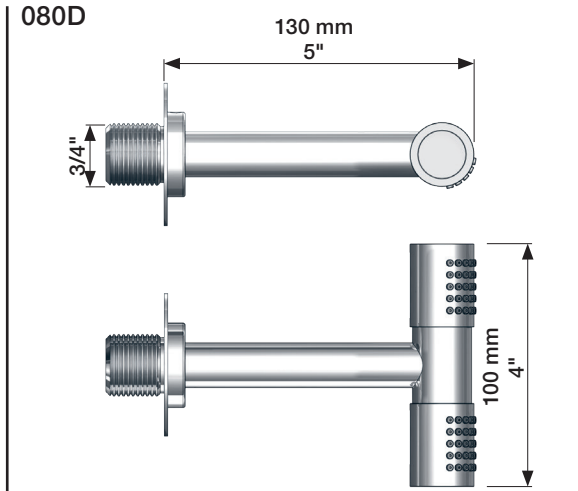

VOLA 080, 080D, 080DK, 080K, 080W

Fitting instruction  
 Montageanleitung  
 Monteringsvejledning  
 Monteringsvægledning  
 Montage hanleiding  
 Manuel de montage

| Data   | Bar:      | 1   | 2   | 3   | 4   | 5   |
|--|-----------|-----|-----|-----|-----|-----|
| 081/081K   | (l/min)   | 8   | 12  | 14  | 17  | 19  |
|  | (Gal/min) | 2.1 | 3.2 | 3.7 | 4.5 | 5.0 |
| 081D   | (l/min)   | 14  | 20  | 25  | 29  | 32  |
|  | (Gal/min) | 3.7 | 5.3 | 6.6 | 7.7 | 8.5 |
| 080W   | (l/min)   | 23  | 33  | 40  | 46  | 52  |
|  | (Gal/min) | 6.1 | 8.6 | 11  | 12  | 14  |
|  Max. 65°C. 150°F |           |     |     |     |     |     |

**VR161:**  
 VR161K: 7 l/min - 1.8 Gal/min  
 VR161D: 9 l/min - 2.5 Gal/min  
 VR161F: 14 l/min - 3.7 Gal/min

080W: Min. flow: 14 l/min - 3.7 Gal/min.

www.vola.com

mnt\_080\_V1\_40998355

5 705230 341507

vola

Extension Verlängerung Forlængerdele Förlängning Verlengstucken Modification

**T** Min. 3 mm  
Max. 65 mm

**Y** Min. 48 mm  
Max. 110 mm

| T          | Y           | VR2019/2020 |
|------------|-------------|-------------|
| 3 - 15 mm  | 110 - 98 mm | Std.        |
| 15 - 25 mm | 98 - 88 mm  | +10         |
| 25 - 35 mm | 88 - 78 mm  | +20         |
| 35 - 45 mm | 78 - 68 mm  | +30         |
| 45 - 55 mm | 68 - 58 mm  | +40         |
| 55 - 65 mm | 58 - 48 mm  | +50         |