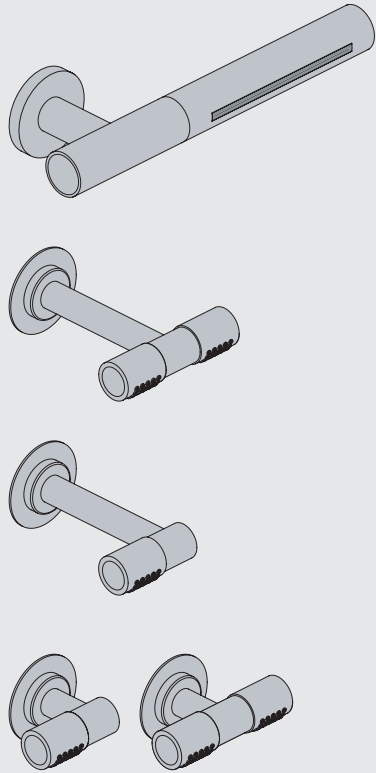

www.vola.com

mnt_080_V1_40998355

5 705230 341507

vola