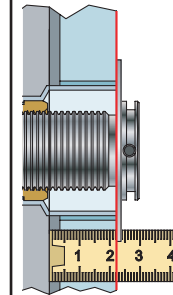

VOLA 080, 080D, 080DK, 080K, 080W

Fitting instruction  
 Montageanleitung  
 Monteringsvejledning  
 Monteringsvægledning  
 Montage hanleiding  
 Manuel de montage

| Data   | Bar:      | 1   | 2   | 3   | 4   | 5   |
|--|-----------|-----|-----|-----|-----|-----|
| 081/081K   | (l/min)   | 8   | 12  | 14  | 17  | 19  |
|  | (Gal/min) | 2.1 | 3.2 | 3.7 | 4.5 | 5.0 |
| 081D   | (l/min)   | 14  | 20  | 25  | 29  | 32  |
|  | (Gal/min) | 3.7 | 5.3 | 6.6 | 7.7 | 8.5 |
| 080W   | (l/min)   | 23  | 33  | 40  | 46  | 52  |
|  | (Gal/min) | 6.1 | 8.6 | 11  | 12  | 14  |
|  Max. 65°C. 150°F |           |     |     |     |     |     |

**VR161:**  
 VR161K: 7 l/min - 1.8 Gal/min  
 VR161D: 9 l/min - 2.5 Gal/min  
 VR161F: 14 l/min - 3.7 Gal/min

080W: Min. flow: 14 l/min - 3.7 Gal/min.

www.vola.com

mnt\_080\_V1\_40998355

5 705230 341507

vola

Extension Verlängerung Forlængerdele Förlängning Verlengstucken Modification

**T** Min. 3 mm  
Max. 65 mm

**Y** Min. 48 mm  
Max. 110 mm

| T          | Y           | VR2019/2020 |
|------------|-------------|-------------|
| 3 - 15 mm  | 110 - 98 mm | Std.        |
| 15 - 25 mm | 98 - 88 mm  | +10         |
| 25 - 35 mm | 88 - 78 mm  | +20         |
| 35 - 45 mm | 78 - 68 mm  | +30         |
| 45 - 55 mm | 68 - 58 mm  | +40         |
| 55 - 65 mm | 58 - 48 mm  | +50         |