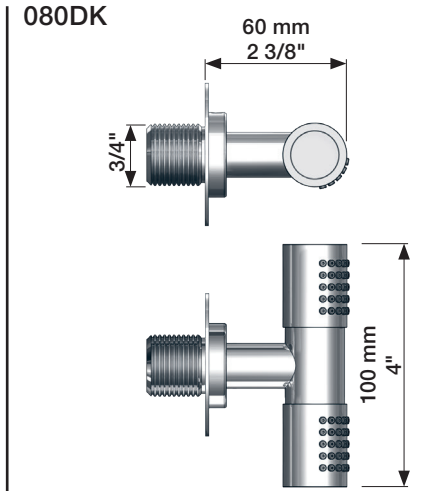

VOLA 080, 080D, 080DK, 080K, 080W

Fitting instruction  
 Montageanleitung  
 Monteringsvejledning  
 Monteringsvægledning  
 Montage hanleiding  
 Manuel de montage

| Data   | Bar:      | 1   | 2   | 3   | 4   | 5   |
|--|-----------|-----|-----|-----|-----|-----|
| 081/081K   | (l/min)   | 8   | 12  | 14  | 17  | 19  |
|  | (Gal/min) | 2.1 | 3.2 | 3.7 | 4.5 | 5.0 |
| 081D   | (l/min)   | 14  | 20  | 25  | 29  | 32  |
|  | (Gal/min) | 3.7 | 5.3 | 6.6 | 7.7 | 8.5 |
| 080W   | (l/min)   | 23  | 33  | 40  | 46  | 52  |
|  | (Gal/min) | 6.1 | 8.6 | 11  | 12  | 14  |
|  Max. 65°C. 150°F |           |     |     |     |     |     |

**VR161:**  
 VR161K: 7 l/min - 1.8 Gal/min  
 VR161D: 9 l/min - 2.5 Gal/min  
 VR161F: 14 l/min - 3.7 Gal/min

080W: Min. flow: 14 l/min - 3.7 Gal/min.

www.vola.com

mnt\_080\_V1\_40998355

5 705230 341507

vola

Extension Verlängerung Forlængerdele Förlängning Verlengstucken Modification

**T** Min. 3 mm  
Max. 65 mm

**Y** Min. 48 mm  
Max. 110 mm

| T          | Y           | VR2019/2020 |
|------------|-------------|-------------|
| 3 - 15 mm  | 110 - 98 mm | Std.        |
| 15 - 25 mm | 98 - 88 mm  | +10         |
| 25 - 35 mm | 88 - 78 mm  | +20         |
| 35 - 45 mm | 78 - 68 mm  | +30         |
| 45 - 55 mm | 68 - 58 mm  | +40         |
| 55 - 65 mm | 58 - 48 mm  | +50         |