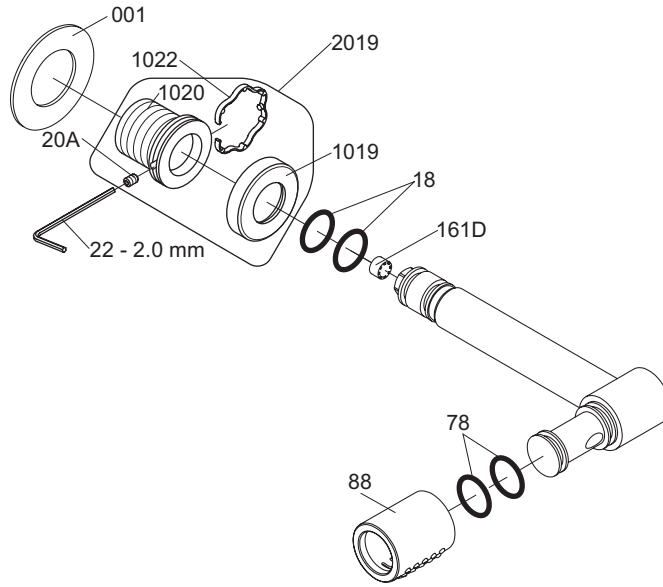

080

080K

080D

080DK

1902

VR1020K VR20A, VR22, VR1020, VR1022
VR2019: VR20A, VR22, VR1019, VR1020, VR1022

vola

Lunavej 2
DK-8700 Horsens
Tlf : + 45 7023 5500
sales@vola.com
www.vola.com

VOLA 080, 080K VOLA 080D, 080DK

Date
Apr. 21

Rev.
3

Sheet
SB 17.3