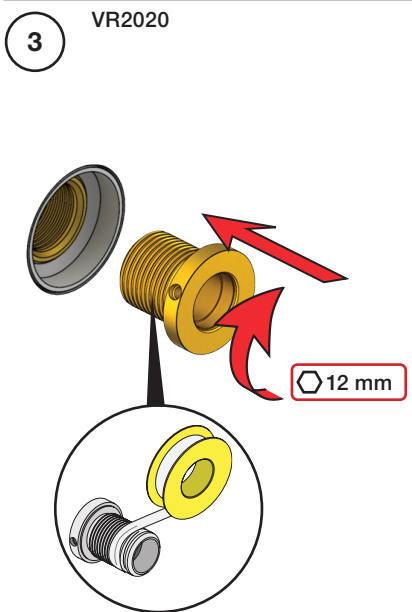

VOLA 080, 080D, 080DK, 080K, 080W

Fitting instruction  
 Montageanleitung  
 Monteringsvejledning  
 Monteringsvægledning  
 Montage hanleiding  
 Manuel de montage

| Data   | Bar:      | 1   | 2   | 3   | 4   | 5   |
|--|-----------|-----|-----|-----|-----|-----|
| 081/081K   | (l/min)   | 8   | 12  | 14  | 17  | 19  |
|  | (Gal/min) | 2.1 | 3.2 | 3.7 | 4.5 | 5.0 |
| 081D   | (l/min)   | 14  | 20  | 25  | 29  | 32  |
|  | (Gal/min) | 3.7 | 5.3 | 6.6 | 7.7 | 8.5 |
| 080W   | (l/min)   | 23  | 33  | 40  | 46  | 52  |
|  | (Gal/min) | 6.1 | 8.6 | 11  | 12  | 14  |
|  Max. 65°C. 150°F |           |     |     |     |     |     |

**VR161:**  
 VR161K: 7 l/min - 1.8 Gal/min  
 VR161D: 9 l/min - 2.5 Gal/min  
 VR161F: 14 l/min - 3.7 Gal/min

080W: Min. flow: 14 l/min - 3.7 Gal/min.

www.vola.com

mnt\_080\_V1\_40998355

5 705230 341507

vola

Extension Verlängerung Forlængerdele Förlängning Verlengstucken Modification

**T** Min. 3 mm  
Max. 65 mm

**Y** Min. 48 mm  
Max. 110 mm

| T          | Y           | VR2019/2020 |
|------------|-------------|-------------|
| 3 - 15 mm  | 110 - 98 mm | Std.        |
| 15 - 25 mm | 98 - 88 mm  | +10         |
| 25 - 35 mm | 88 - 78 mm  | +20         |
| 35 - 45 mm | 78 - 68 mm  | +30         |
| 45 - 55 mm | 68 - 58 mm  | +40         |
| 55 - 65 mm | 58 - 48 mm  | +50         |