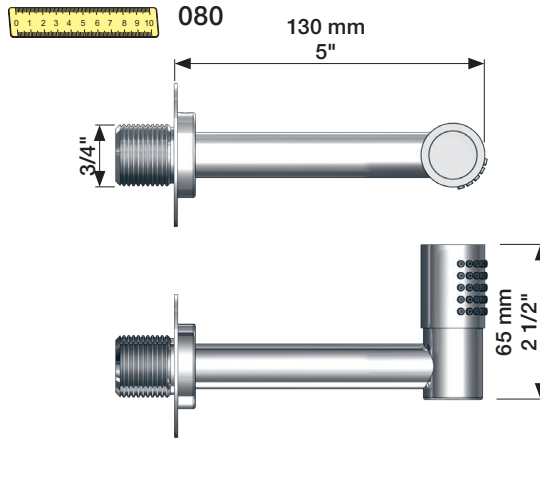

VOLA 080, 080D, 080DK, 080K, 080W

Fitting instruction  
 Montageanleitung  
 Monteringsvejledning  
 Monteringsvægledning  
 Montage hanleiding  
 Manuel de montage

| Data   | Bar:      | 1   | 2   | 3   | 4   | 5   |
|--|-----------|-----|-----|-----|-----|-----|
| 081/081K   | (l/min)   | 8   | 12  | 14  | 17  | 19  |
|  | (Gal/min) | 2.1 | 3.2 | 3.7 | 4.5 | 5.0 |
| 081D   | (l/min)   | 14  | 20  | 25  | 29  | 32  |
|  | (Gal/min) | 3.7 | 5.3 | 6.6 | 7.7 | 8.5 |
| 080W   | (l/min)   | 23  | 33  | 40  | 46  | 52  |
|  | (Gal/min) | 6.1 | 8.6 | 11  | 12  | 14  |
|  Max. 65°C. 150°F |           |     |     |     |     |     |

**VR161:**  
 VR161K: 7 l/min - 1.8 Gal/min  
 VR161D: 9 l/min - 2.5 Gal/min  
 VR161F: 14 l/min - 3.7 Gal/min

080W: Min. flow: 14 l/min - 3.7 Gal/min.

www.vola.com

mnt\_080\_V1\_40998355

5 705230 341507

vola

Extension Verlängerung Forlængerdele Förlängning Verlengstucken Modification

**T** Min. 3 mm  
Max. 65 mm

**Y** Min. 48 mm  
Max. 110 mm

| T          | Y           | VR2019/2020 |
|------------|-------------|-------------|
| 3 - 15 mm  | 110 - 98 mm | Std.        |
| 15 - 25 mm | 98 - 88 mm  | +10         |
| 25 - 35 mm | 88 - 78 mm  | +20         |
| 35 - 45 mm | 78 - 68 mm  | +30         |
| 45 - 55 mm | 68 - 58 mm  | +40         |
| 55 - 65 mm | 58 - 48 mm  | +50         |