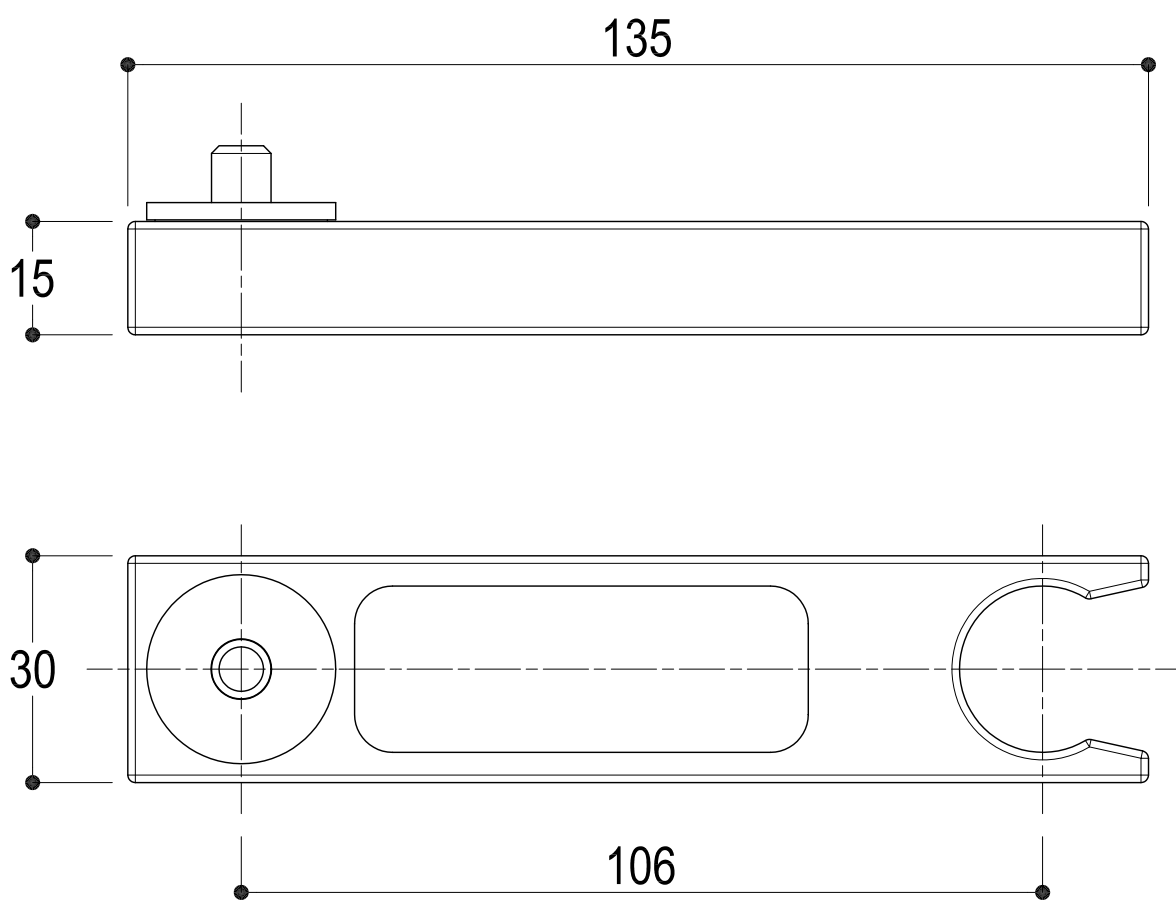

SCHEDA TECNICA
TECHNICAL DATA

Vista ISO

 13019 VARALLO _ (VC) _ ITALY	SERIE	WATERBLADE	CODICE	1061	DATA EMISSIONE	12/01/04
	DENOMINAZIONE Supporto doccia _ per 1910H1-1910H2-1910H3 Support for hand shower _ for 1910H1-1910H2-1910H3					
REVISIONE	EMESSO DA	ZUMELLA	APPROVATO DA	CERMINARA		