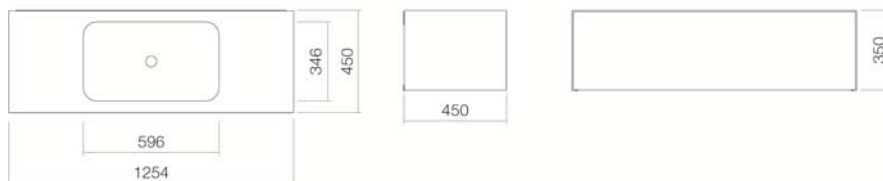

Aform

Ficha técnica

Lavabos completos

WP.Folio6

Referencia: 5157510000

Diseño de partners: busalt design

Propiedades

Nombre del artículo	WP.Folio6
Referencia	5157510000
Color estándar	Blanco / gris fósil
Superficie especial	-
Variante	sin orificio para grifería, sin rebosadero
Variante especial	con rebosadero
Medidas	1259 x 450 x 350
Material	Acero vitrificado / Barniz satinado
Peso neto	56,50 kg
Montaje	para la conexión a la pared
Accesorios	Compartimento para cajones interiores FU.H358.1, Compartimento para cajones interiores FU.H358.2, Caja de pañuelos FU.T11, Caja de almacenaje FU.BX1, Compartimento para caja de almacenaje FU.BX2, Repisa para artículos cosméticos FU.TB6

Indicaciones acerca de la grifería
Con grifería de salida vertical (ángulo de impacto 90°) y aireador incorporado, el agua cae de forma óptima sobre orificio de desagüe.

Punto óptimo de caída de agua: aprox. 135 – 170 mm a partir del borde del lavabo.

Especificación de texto

Lavabo completo rectangular, 1254 x 450 mm, altura 350 mm, molde rectangular central, sin orificio para grifería, sin rebosadero, cubierta de lavabo suspendido que gira lateralmente vitrificada en blanco, armario base de lavabo suspendido sin asa con sistema push to open, gaveta completa, superficie de muebles de barniz satinado, gris fósil, incluida válvula de desagüe con cierre vitrificado en blanco, sifón ahorrador de espacio y set de fijación