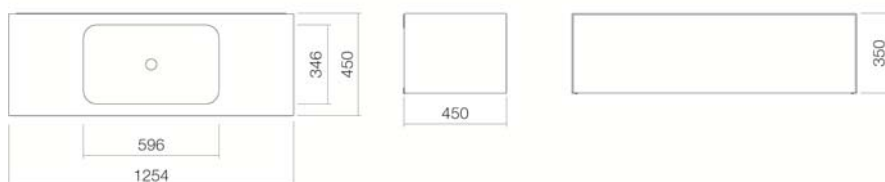

WP.Folio6
5157510000
Bianco / ardesia
-

Modello standard
Varianti

senza foro per il rubinetto, senza troppo pieno
con troppo pieno

Dimensione

1259 x 450 x 350

Materiale

Acciaio vetrificato / Vernice satinata

Peso netto

56,50 kg

Montaggio

per la connessione al muro

Accessori

Separatore per cassette interne FU.H358.1, Separatore per cassette interne FU.H358.2, Scatola per fazzoletti FU.TI1, Scatola portaoggetti FU.BX1, Separatore per scatola portaoggetti FU.BX2, Ripiano per cosmetici FU.TB6
Punto di caduta ottimale ca. 135 – 170 mm dal bordo del lavabo.

Indicazioni per la rubinetteria

Rubinetteria con erogazione perpendicolare alla bocca (angolo di direzione 90°) e con l'areatore anticalcare inserito garantisce una caduta ottimale dell'acqua nel bacino del lavabo.

Specifiche Testo

Spazio lavabo rettangolare, 1254 x 450 mm, altezza 350 mm, bacino rettangolare, senza foro per il rubinetto, senza troppo pieno, rivestimento vetrificato bianco che scorre sul lato, sottomobile senza impugnature con apertura push to open, completamente estraibile, superficie del mobile in vernice satinata opaca, ardesia, compresi piletta di scarico con calotta vetrificato bianco, sifone salvaspazio e kit di fissaggio