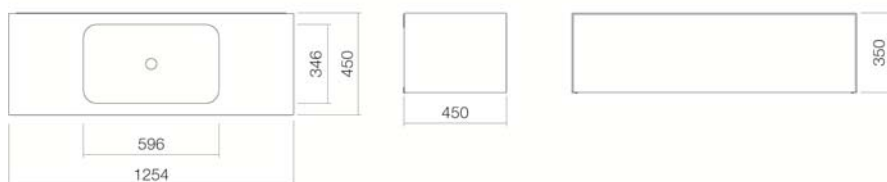

Aform

Technische overzicht

Wastafelmeubelen

WP.Folio6

Artikelnummer: 5157510000

Design partner: busalt design

Kenmerken

Artikelomschrijving
Artikelnummer
Standaard kleur
Speciale oppervlak

WP.Folio6
5157510000
Wit / fossielgrijs
-

Uitvoering
Uitvoeringsvarianten
Afmetingen
Materiaal
Nettogewicht
Montage
Accessoires

zonder kraangat, zonder overloop
met overloop
1259 x 450 x 350
Geglazuurd staal / Lak zijdemat
56,50 kg
voor de wandaansluiting
Indeling voor binnenladen FU.H358.1, Indeling voor
binnenladen FU.H358.2, Tissuebox FU.TI1, Ordeningsbox
FU.BX1, Vakindeling voor ordeningsbox FU.BX2, Planchet voor
cosmetische artikelen FU.TB6
Optimaal neervalpunt ca. 135 – 170 mm vanaf de achterkant
van de waskom.

Kranen verwijzing

Alleen kranen met een rechte uitloop (incl. perlator/straal-breker) naar beneden
geven een optimale waterstraalopvang (raakhoek: 90°).

Specificatie

Wastafelmeubel rechthoekig, 1254 × 450 mm, hoogte 350 mm, waskom rechthoekig, zonder kraangat, zonder overloop, aan de zijkant rondom wastafelafdekking wit geglazuurd, onderkast greeploos met push-to open, volledige lade, meubeloppervlak lak zijdemat, fossielgrijs, inclusief schachtventiel met rond, wit geglazuurde afdekkap, ruimtebesparende sifon en bevestigingsset