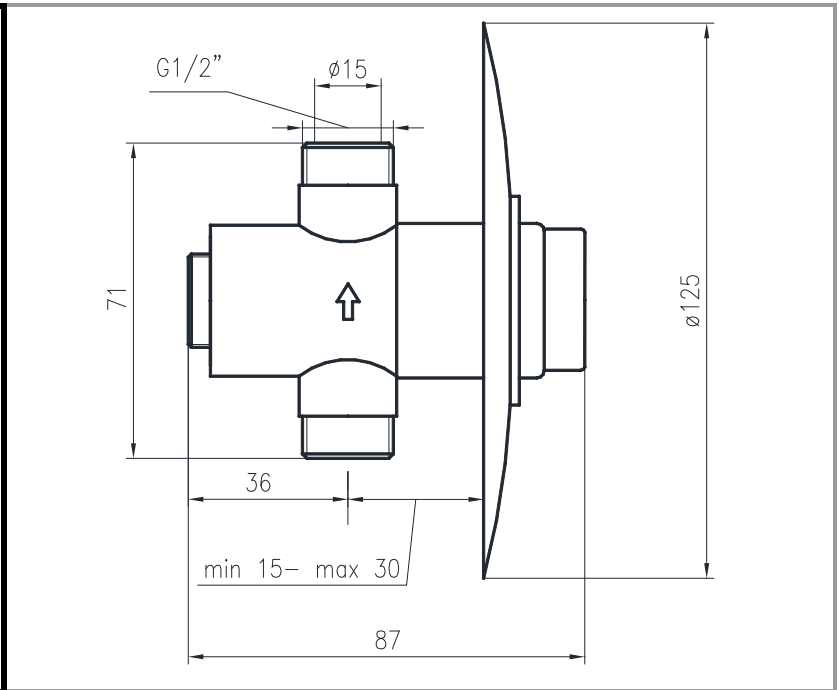

ARTICOLO / Item
 Artículo / Article

08125

R1

- Rubinetto per orinatoio ad incasso con comando a pulsante e arresto temporizzato.
- Concealed wall mounted self-closing tap for urinal.
- Grifo pulsador temporizado mural empotrado para urinario.
- Robinet temporisé mural encastré à poussoir pour urinoir.

Pressione di alimentazione / Operating pressure / Presión de alimentación / Pression d'alimentation	Min 1 max 6 [bar]
Pressione raccomandata / Recommended pressure / Presión recomendada / Pression recommandé	2 - 4 [bar]
Temperatura di alimentazione / Water temperature / Temperatura de alimentación / Température d'alimentation	5 - 65 °C
Tempo di erogazione / Flow time / Tiempo de descarga / Temporisation	8 +/- 2 [sec] @ 3 [bar] non modificabile/fixed / tiempo invariable / fixe