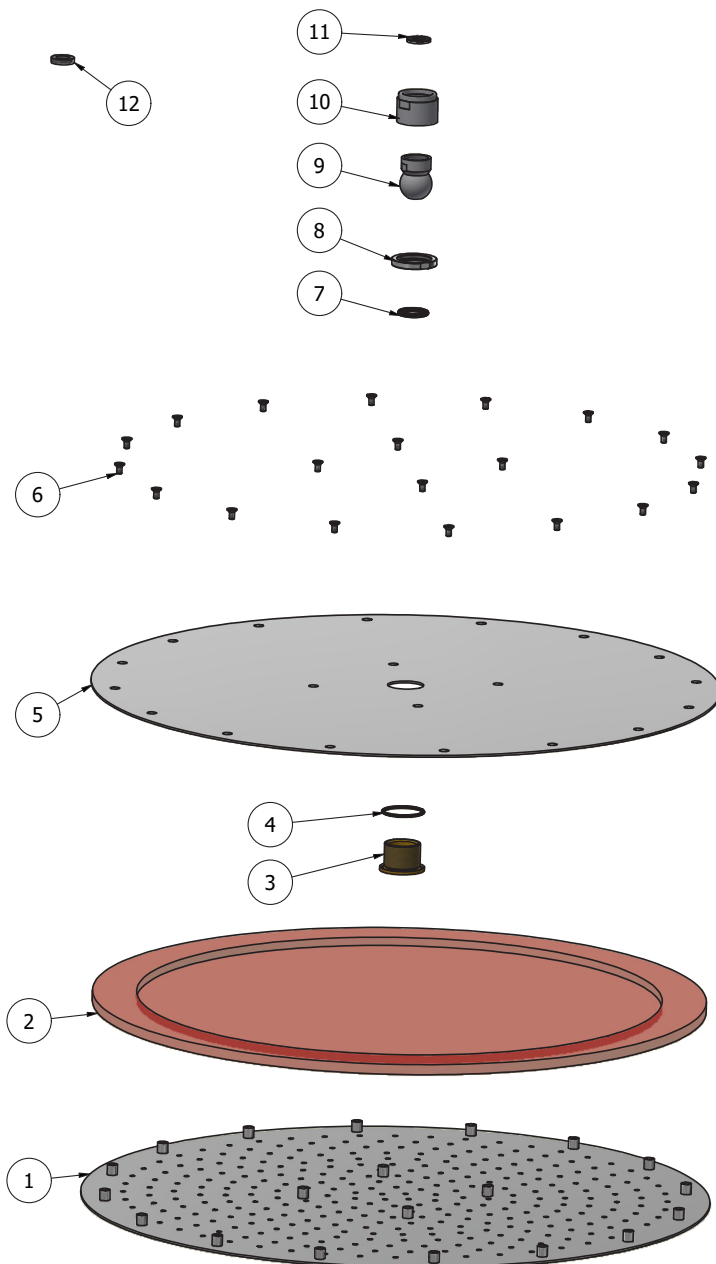

Dimensions

Cartridge

-

Threaded fitting

**G1/2" Female**

Aerator

-

Flow Rate (+/-10%)

T. +39 030 802101  
F. +39 030 803097  
info@weareib.it

P.IVA 01785230986  
capitale sociale  
€420.000,00 i.v.

www.weareib.it

WE ARE IB

ELENCO PARTI			
ELEMENTO	CODICE	DESCRIZIONE	QTÀ
1	AQ0013207	Soffione Ø490x1.5 sotto	1
2	AQ0013208	Soffione in silicone	1
3	AC0011420	Attacco acqua W28x19 H18.4	1
4	AQ0008025	OR 29.8x1.78 NBR 70 SH	1
5	AQ0013206	Soffione Ø490x2 sopra	1
6	AQ0013227	Vite svasata esagono incasso M4x8	20
7	AQ0013226	OR 18x3 NBR 70 SH	1
8	AC0011419	Ghiera di fissaggio W28x19 H5	1
9	AQ0013224	Sfera Ø25 H31.9 G1/2"	1
10	AQ0013223	Calotta liscia Ø31.8 H22.5 22x19	1
11	AQ0013225	Guarnizione Ø18xØ11x2	1
12	AQ0014583	Guarnizione G1/2" H4	1