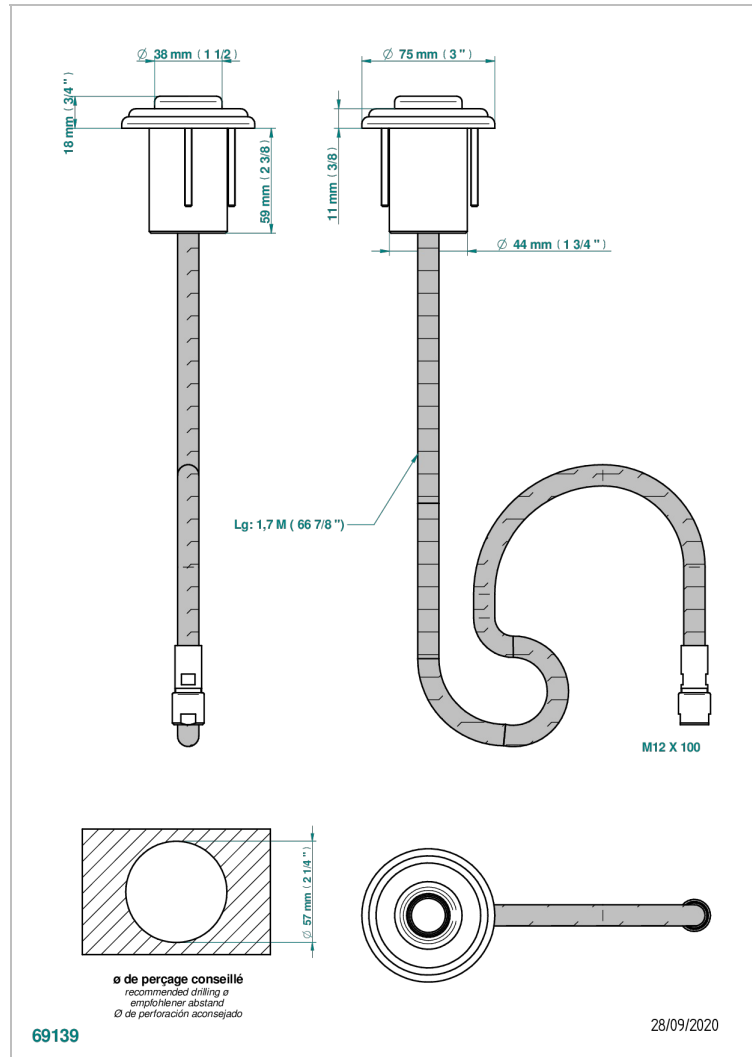

DUOMO С ХРУСТАЛЕМ

U4F-5598E/B

Накладная гарнитура для емкости под ванну для арт. 5598E

THG[®]
PARIS

ХАРАКТЕРИСТИКИ

- Duomo с хрусталём
- Накладная гарнитура для емкости под ванну для арт. 5598E

СВЯЗАННЫЕ ТОВАРНЫЕ ПОЗИЦИИ

- Ref. G00-5598E/A Емкость под ванну для арт. 5598E

ДОСТУПНЫЕ ВАРИАНТЫ ПОКРЫТИЙ

Blush PVD - H62
Duomo- Аранья/никель/золото - F05
Graphite PVD - H64
Matt Umber PVD - H67
Matt blush PVD - H60
Matt graphite PVD - H65