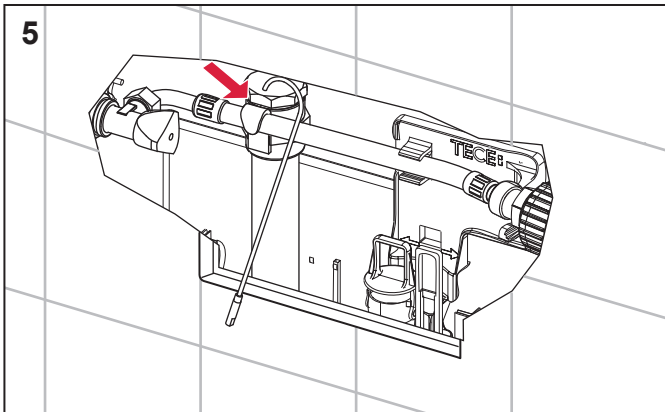

# TECESolid WC-Elektronik – 6 V