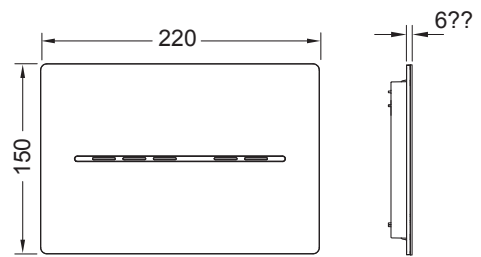

# TECEsolid WC-Elektronik – 6 V