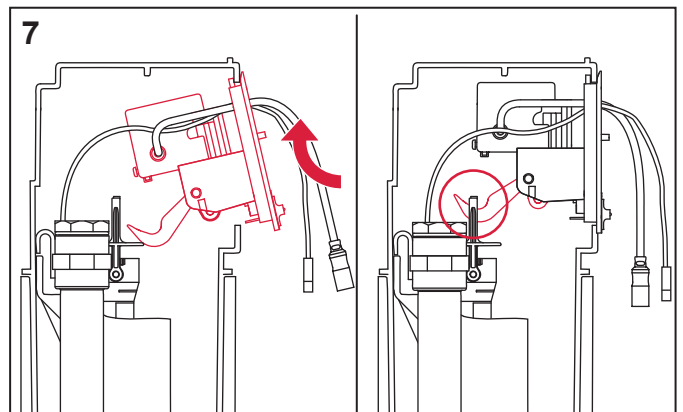

# TECESolid WC-Elektronik – 6 V