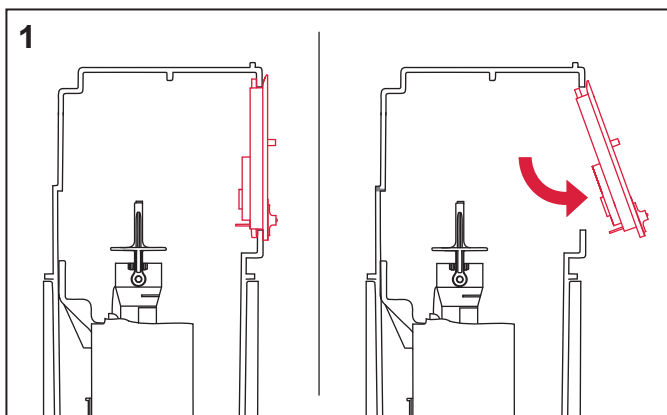

# TECESolid WC-Elektronik – 6 V