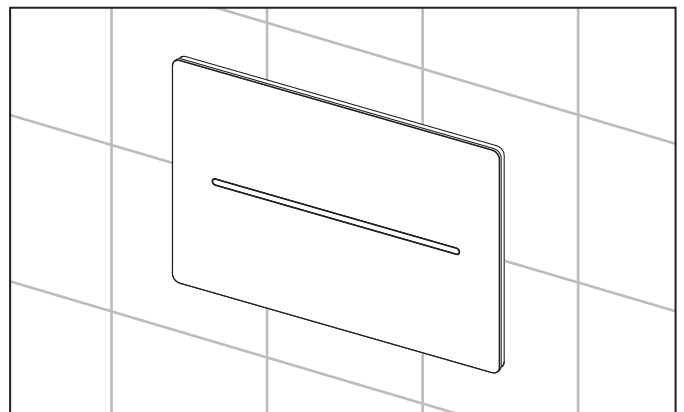

# TECESolid WC-Elektronik – 6 V