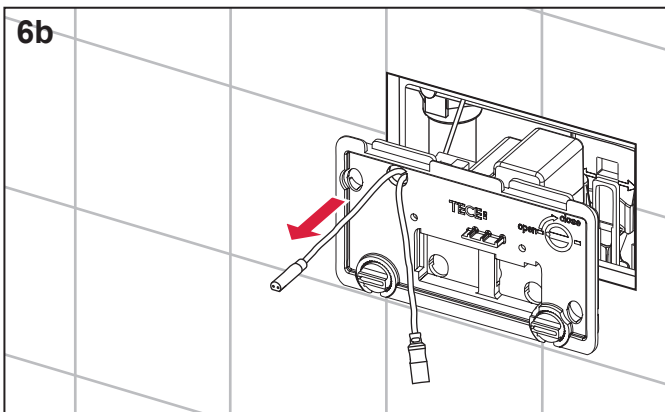

# TECESolid WC-Elektronik – 6 V