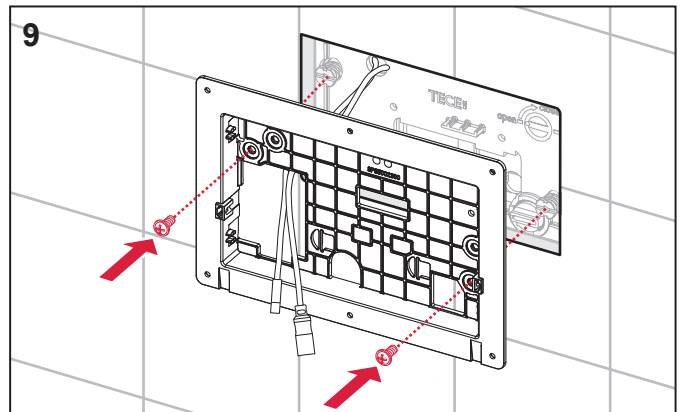

# TECESolid WC-Elektronik – 6 V