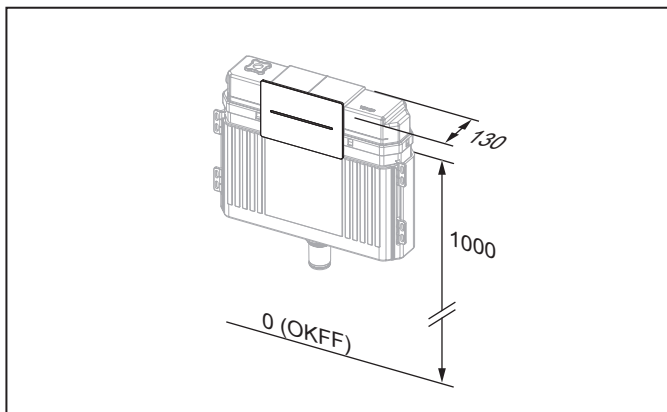

# TECESolid WC-Elektronik – 6 V