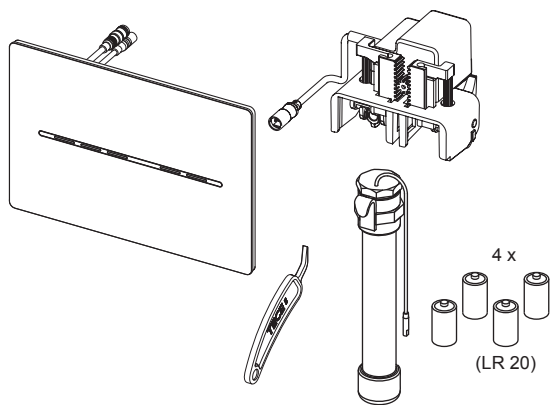

# TECESolid WC-Elektronik – 6 V