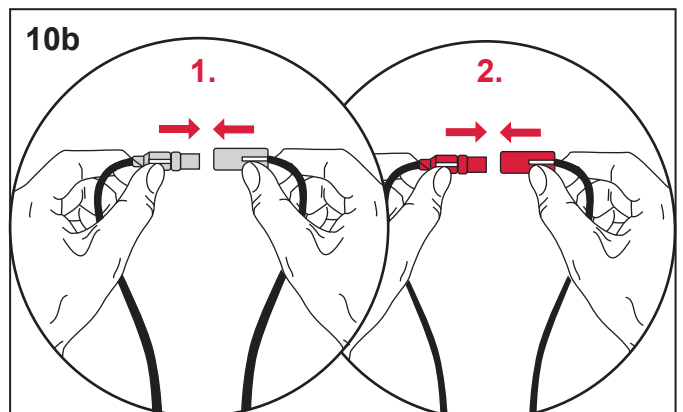

# TECESolid WC-Elektronik – 6 V