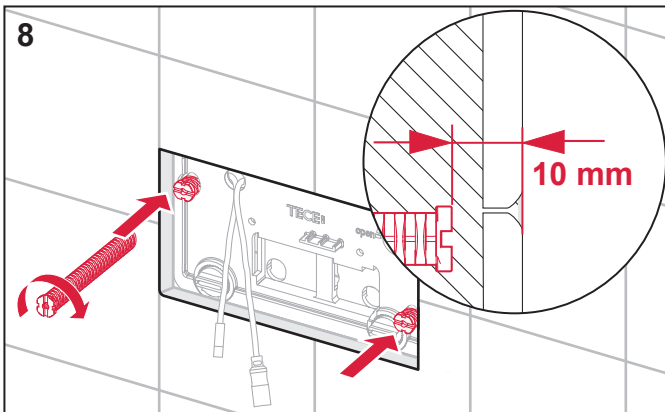

# TECESolid WC-Elektronik – 6 V