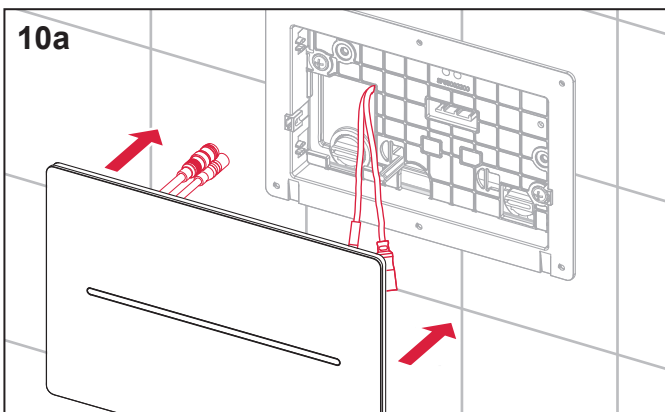

# TECESolid WC-Elektronik – 6 V