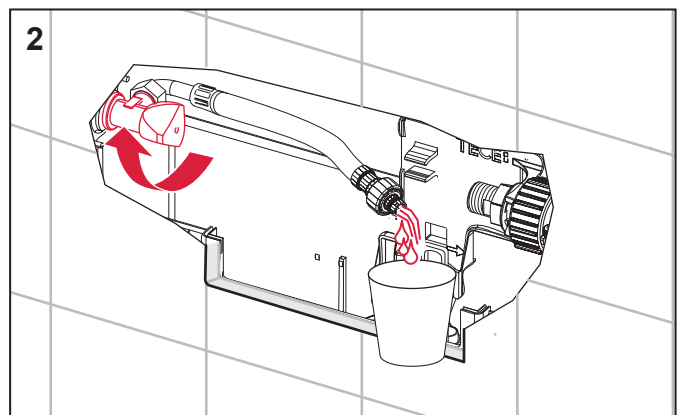

# TECESolid WC-Elektronik – 6 V