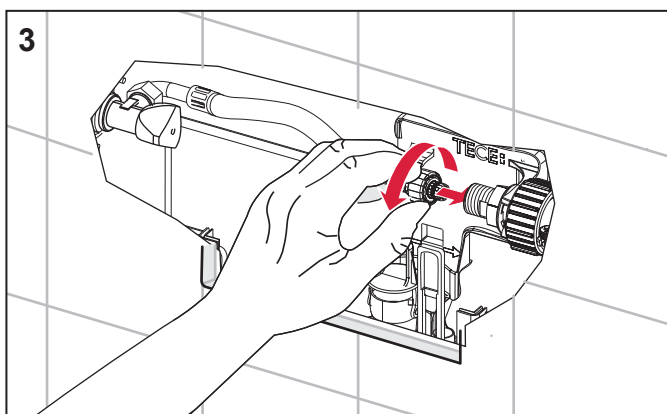

# TECESolid WC-Elektronik – 6 V