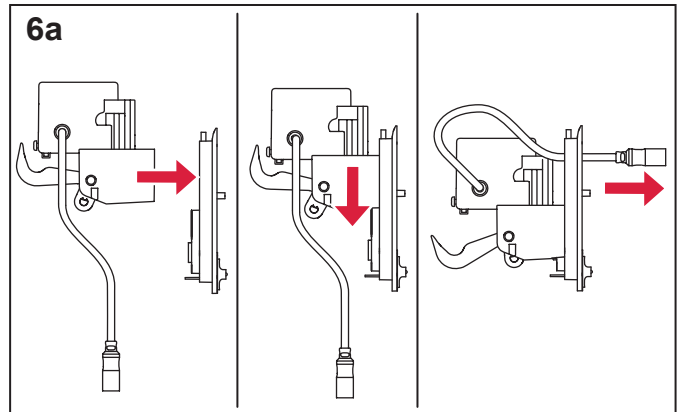

# TECESolid WC-Elektronik – 6 V