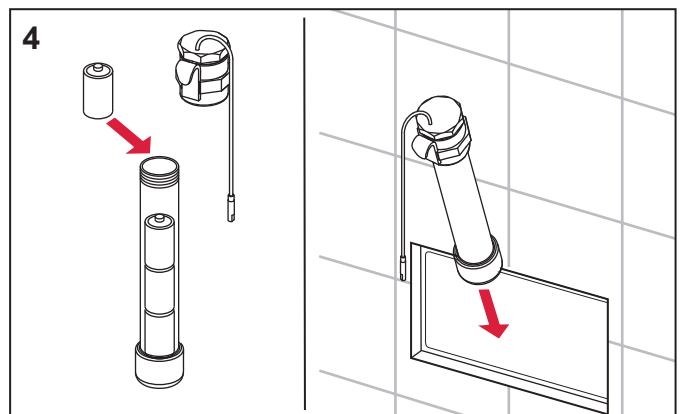

# TECESolid WC-Elektronik – 6 V