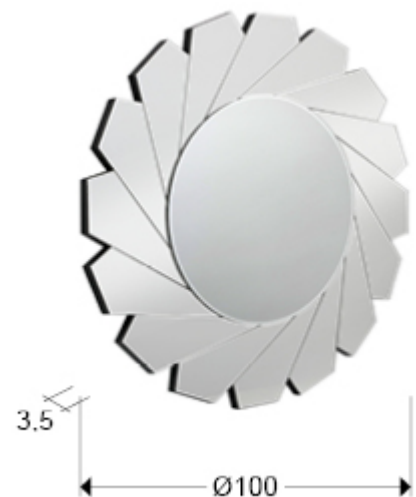

Flavia

678315

Espejos de cristal

Espejo con luna central biselada y marco de cristal. Trasera de DM lacado en negro.

INFORMACIÓN GENERAL

Catálogo: M37 Mobiliario y Decoración
Página: 67
Código EAN: 8435435332501
Tipo: Espejos de cristal
Colección: Flavia

DIMENSIONES

Ø 100,0 ∇ 3,5 cm
Peso: 17,0 Kg

DIMENSIONES CON EMBALAJE

Peso: 20,0 Kg
Volumen: 0,1160m³
Dimensiones: \leftrightarrow 114,0 \updownarrow 113,0 ∇ 9,0 cm

INFORMACIÓN ADICIONAL

Material: Cristal, DM
Acabado: Espejo, negro