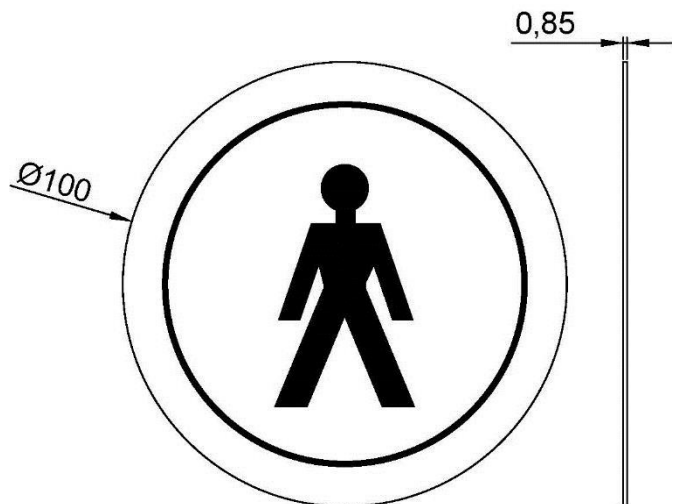

Указатель на дверь санузла для мужчин

- Указатель-мужской туалет, из нержавеющей стали AISI 304.
- Подходит для обозначения мужского туалета в общественных местах.
- Атласная отделка из нержавеющей стали.

ТЕХНИЧЕСКИЕ ХАРАКТЕРИСТИКИ

- Изготовлен из нержавеющей стали AISI 304 с атласной отделкой.
- Адгезивное (липкое) крепление к стене.
- Размеры: Ø100 x 0,85 (мм).
- Вес: 175 г.

КРАТКОЕ ОПИСАНИЕ

Указатель NOFER из нержавеющей стали AISI 304, атласная отделка. Адгезивная (липкая) фиксация. Размеры: Ø100 x 0,85 (мм)

ТЕХНИЧЕСКИЙ ЧЕРТЁЖ

Размеры в мм.

NOFER S.L.
Avenida de la fama, 118
08940 · Cornellà de Llobregat (Barcelona)
Tel +34 934 742 423 · Fax +34 934 743 548
nofer@nofer.com · www.nofer.com

Товары
Связанные

16720.2.S