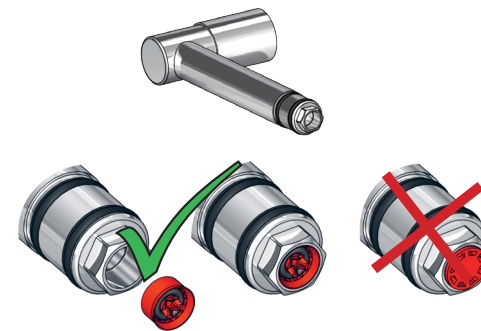

VR161:

VR161K: 7 l/min - 1.8 Gal/min

VR161D: 9 l/min - 2.5 Gal/min

VR161F: 14 l/min - 3.7 Gal/min

VR161K

VR161D

VR161F

080W: Min. flow: 14 l/min - 3.7 Gal/min.