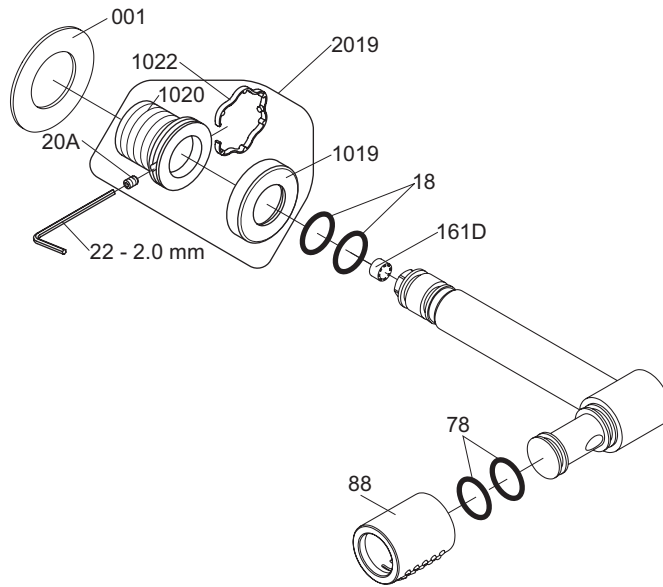

VR1020K VR20A, VR22, VR1020, VR1022
VR2019: VR20A, VR22, VR1019, VR1020, VR1022

vola
Lunavej 2
DK-8700 Horsens
Tlf : + 45 7023 5500
sales@vola.com
www.vola.com

VOLA 080, 080K
VOLA 080D, 080DK

Date
Apr. 21

Rev.
3

Sheet
SB 17.3