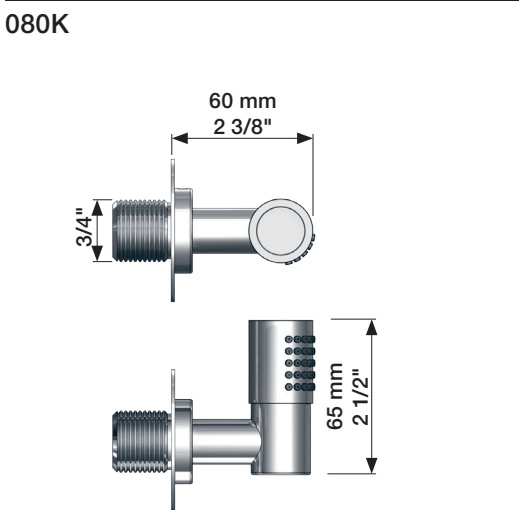

VOLA 080, 080D, 080DK, 080K, 080W

Fitting instruction
 Montageanleitung
 Monteringsvejledning
 Monteringsvægledning
 Montage hanleiding
 Manuel de montage

Data	Bar:	1	2	3	4	5
081/081K	(l/min)	8	12	14	17	19
	(Gal/min)	2.1	3.2	3.7	4.5	5.0
081D	(l/min)	14	20	25	29	32
	(Gal/min)	3.7	5.3	6.6	7.7	8.5
080W	(l/min)	23	33	40	46	52
	(Gal/min)	6.1	8.6	11	12	14
	Max. 65°C. 150°F					

VR161:

VR161K: 7 l/min - 1.8 Gal/min

VR161D: 9 l/min - 2.5 Gal/min

VR161F: 14 l/min - 3.7 Gal/min

VR161K

VR161D

VR161F

080W: Min. flow: 14 l/min - 3.7 Gal/min.

www.vola.com

mnt_080_V1_40998355

5 705230 341507

vola

Extension
Verlängerung

Forlængerdele
Förlängning

Verlængstukken
Modification

T Min. 3 mm
Max. 65 mm

Y Min. 48 mm
Max. 110 mm

T	Y	VR2019/2020
3 - 15 mm	110 - 98 mm	Std.
15 - 25 mm	98 - 88 mm	+10
25 - 35 mm	88 - 78 mm	+20
35 - 45 mm	78 - 68 mm	+30
45 - 55 mm	68 - 58 mm	+40
55 - 65 mm	58 - 48 mm	+50

VR2019+