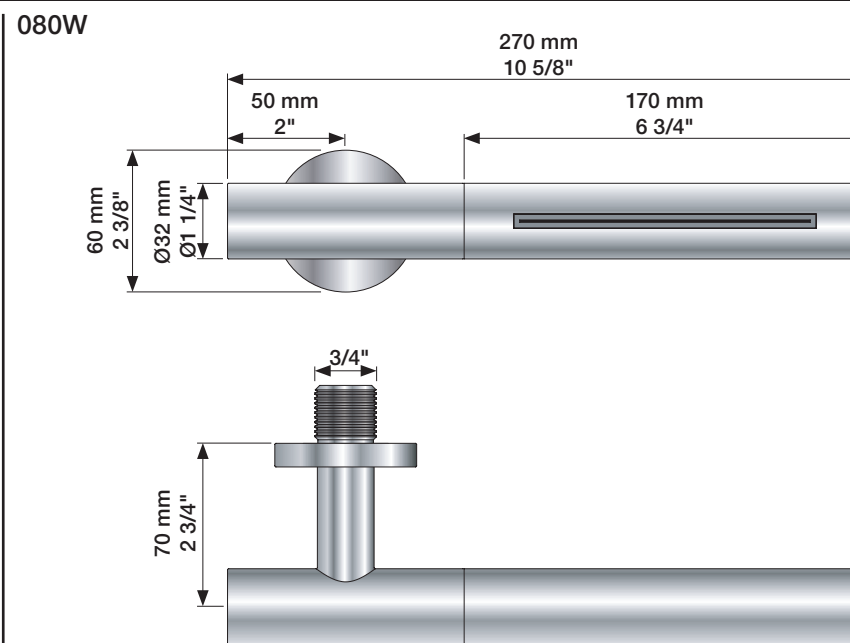

VOLA 080, 080D, 080DK, 080K, 080W

Fitting instruction
 Montageanleitung
 Monteringsvejledning
 Monteringsvægledning
 Montage hanleiding
 Manuel de montage

Data	Bar:	1	2	3	4	5
081/081K	(l/min)	8	12	14	17	19
	(Gal/min)	2.1	3.2	3.7	4.5	5.0
081D	(l/min)	14	20	25	29	32
	(Gal/min)	3.7	5.3	6.6	7.7	8.5
080W	(l/min)	23	33	40	46	52
	(Gal/min)	6.1	8.6	11	12	14
	Max. 65°C. 150°F					

VR161:

VR161K: 7 l/min - 1.8 Gal/min

VR161D: 9 l/min - 2.5 Gal/min

VR161F: 14 l/min - 3.7 Gal/min

VR161K

VR161D

VR161F

080W: Min. flow: 14 l/min - 3.7 Gal/min.

www.vola.com

mnt_080_V1_40998355

5 705230 341507

vola

Extension
Verlängerung

Forlængerdele
Förlängning

Verlængstukken
Modification

T Min. 3 mm
Max. 65 mm

Y Min. 48 mm
Max. 110 mm

T	Y	VR2019/2020
3 - 15 mm	110 - 98 mm	Std.
15 - 25 mm	98 - 88 mm	+10
25 - 35 mm	88 - 78 mm	+20
35 - 45 mm	78 - 68 mm	+30
45 - 55 mm	68 - 58 mm	+40
55 - 65 mm	58 - 48 mm	+50

VR2019+