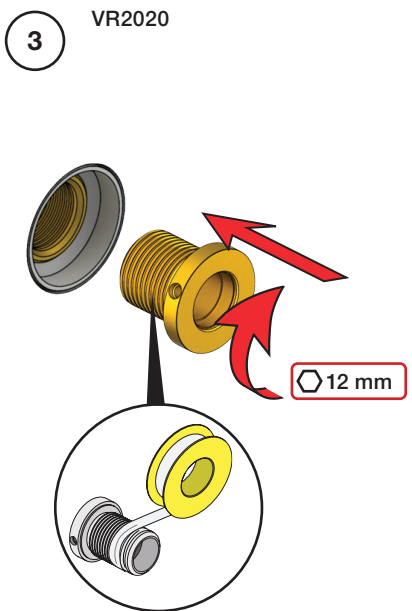

VOLA 080, 080D, 080DK, 080K, 080W

Fitting instruction
 Montageanleitung
 Monteringsvejledning
 Monteringsvægledning
 Montage hanleiding
 Manuel de montage

Data	Bar:	1	2	3	4	5
081/081K	(l/min)	8	12	14	17	19
	(Gal/min)	2.1	3.2	3.7	4.5	5.0
081D	(l/min)	14	20	25	29	32
	(Gal/min)	3.7	5.3	6.6	7.7	8.5
080W	(l/min)	23	33	40	46	52
	(Gal/min)	6.1	8.6	11	12	14
	Max. 65°C. 150°F					

www.vola.com

mnt_080_V1_40998355

5 705230 341507

vola

Extension
Verlängerung

Forlængerdele
Förlängning

Verlængstukken
Modification

T Min. 3 mm
Max. 65 mm

Y Min. 48 mm
Max. 110 mm

T	Y	VR2019/2020
3 - 15 mm	110 - 98 mm	Std.
15 - 25 mm	98 - 88 mm	+10
25 - 35 mm	88 - 78 mm	+20
35 - 45 mm	78 - 68 mm	+30
45 - 55 mm	68 - 58 mm	+40
55 - 65 mm	58 - 48 mm	+50

VR2019+