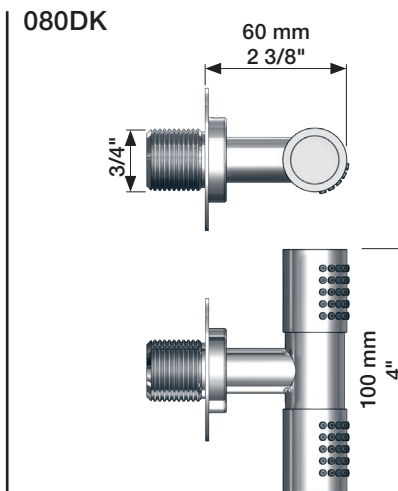

VOLA 080, 080D, 080DK, 080K, 080W

Fitting instruction
 Montageanleitung
 Monteringsvejledning
 Monteringsvægledning
 Montage hanleiding
 Manuel de montage

Data	Bar:	1	2	3	4	5
081/081K	(l/min)	8	12	14	17	19
	(Gal/min)	2.1	3.2	3.7	4.5	5.0
081D	(l/min)	14	20	25	29	32
	(Gal/min)	3.7	5.3	6.6	7.7	8.5
080W	(l/min)	23	33	40	46	52
	(Gal/min)	6.1	8.6	11	12	14
	Max. 65°C. 150°F					

VR161:

VR161K: 7 l/min - 1.8 Gal/min

VR161D: 9 l/min - 2.5 Gal/min

VR161F: 14 l/min - 3.7 Gal/min

VR161K

VR161D

VR161F

080W: Min. flow: 14 l/min - 3.7 Gal/min.

www.vola.com

mnt_080_V1_40998355

5 705230 341507

vola

Extension
Verlängerung

Forlængerdele
Förlängning

Verlængstukken
Modification

T Min. 3 mm
Max. 65 mm

Y Min. 48 mm
Max. 110 mm

T	Y	VR2019/2020
3 - 15 mm	110 - 98 mm	Std.
15 - 25 mm	98 - 88 mm	+10
25 - 35 mm	88 - 78 mm	+20
35 - 45 mm	78 - 68 mm	+30
45 - 55 mm	68 - 58 mm	+40
55 - 65 mm	58 - 48 mm	+50

VR2019+