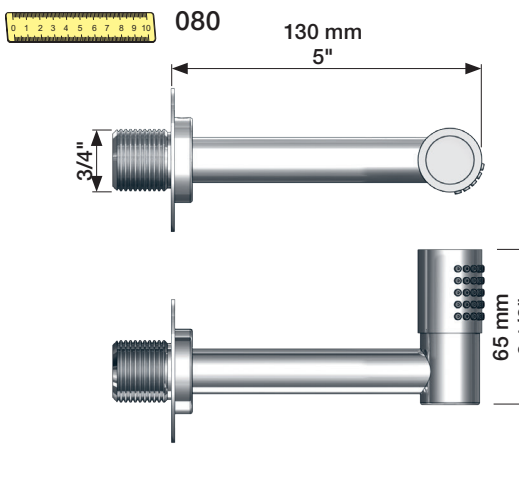

VOLA 080, 080D, 080DK, 080K, 080W

Fitting instruction
 Montageanleitung
 Monteringsvejledning
 Monteringsvægledning
 Montage hanleiding
 Manuel de montage

Data	Bar:	1	2	3	4	5
081/081K	(l/min)	8	12	14	17	19
	(Gal/min)	2.1	3.2	3.7	4.5	5.0
081D	(l/min)	14	20	25	29	32
	(Gal/min)	3.7	5.3	6.6	7.7	8.5
080W	(l/min)	23	33	40	46	52
	(Gal/min)	6.1	8.6	11	12	14
	Max. 65°C. 150°F					

VR161:

VR161K: 7 l/min - 1.8 Gal/min

VR161D: 9 l/min - 2.5 Gal/min

VR161F: 14 l/min - 3.7 Gal/min

VR161K

VR161D

VR161F

080W: Min. flow: 14 l/min - 3.7 Gal/min.

www.vola.com

mnt_080_V1_40998355

5 705230 341507

vola

Extension
Verlängerung

Forlængerdele
Förlängning

Verlængstukken
Modification

T Min. 3 mm
Max. 65 mm

Y Min. 48 mm
Max. 110 mm

T	Y	VR2019/2020
3 - 15 mm	110 - 98 mm	Std.
15 - 25 mm	98 - 88 mm	+10
25 - 35 mm	88 - 78 mm	+20
35 - 45 mm	78 - 68 mm	+30
45 - 55 mm	68 - 58 mm	+40
55 - 65 mm	58 - 48 mm	+50

VR2019+