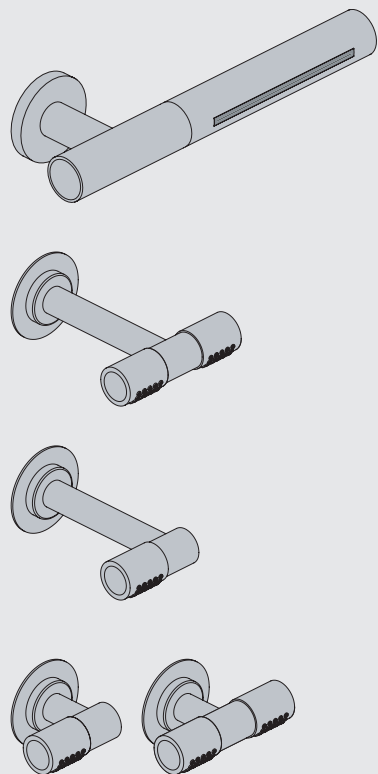

VOLA 080, 080D, 080DK, 080K, 080W

Fitting instruction
 Montageanleitung
 Monteringsvejledning
 Monteringsvægledning
 Montage hanleiding
 Manuel de montage

Data	Bar:	1	2	3	4	5
081/081K	(l/min)	8	12	14	17	19
	(Gal/min)	2.1	3.2	3.7	4.5	5.0
081D	(l/min)	14	20	25	29	32
	(Gal/min)	3.7	5.3	6.6	7.7	8.5
080W	(l/min)	23	33	40	46	52
	(Gal/min)	6.1	8.6	11	12	14
	Max. 65°C. 150°F					

VR161:

VR161K: 7 l/min - 1.8 Gal/min

VR161D: 9 l/min - 2.5 Gal/min

VR161F: 14 l/min - 3.7 Gal/min

VR161K

VR161D

VR161F

080W: Min. flow: 14 l/min - 3.7 Gal/min.

www.vola.com

mnt_080_V1_40998355

5 705230 341507

vola

Extension
Verlängerung

Forlængerdele
Förlängning

Verlængstukken
Modification

T Min. 3 mm
Max. 65 mm

Y Min. 48 mm
Max. 110 mm

T	Y	VR2019/2020
3 - 15 mm	110 - 98 mm	Std.
15 - 25 mm	98 - 88 mm	+10
25 - 35 mm	88 - 78 mm	+20
35 - 45 mm	78 - 68 mm	+30
45 - 55 mm	68 - 58 mm	+40
55 - 65 mm	58 - 48 mm	+50

VR2019+