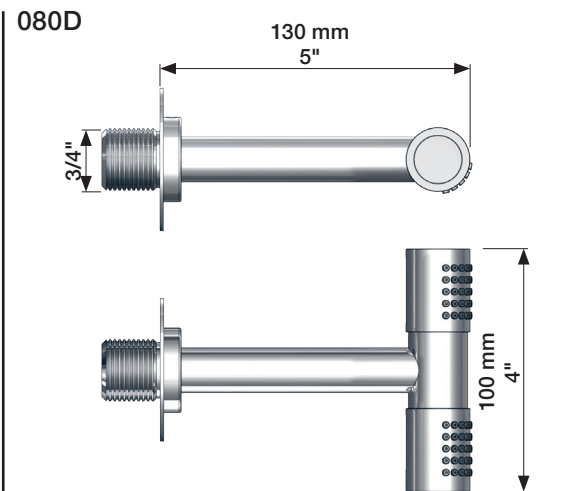

VOLA 080, 080D, 080DK, 080K, 080W

Fitting instruction
 Montageanleitung
 Monteringsvejledning
 Monteringsvægledning
 Montage hanleiding
 Manuel de montage

Data	Bar:	1	2	3	4	5
081/081K	(l/min)	8	12	14	17	19
	(Gal/min)	2.1	3.2	3.7	4.5	5.0
081D	(l/min)	14	20	25	29	32
	(Gal/min)	3.7	5.3	6.6	7.7	8.5
080W	(l/min)	23	33	40	46	52
	(Gal/min)	6.1	8.6	11	12	14
	Max. 65°C. 150°F					

VR161:

VR161K: 7 l/min - 1.8 Gal/min

VR161D: 9 l/min - 2.5 Gal/min

VR161F: 14 l/min - 3.7 Gal/min

VR161K

VR161D

VR161F

080W: Min. flow: 14 l/min - 3.7 Gal/min.

www.vola.com

mnt_080_V1_40998355

5 705230 341507

vola

Extension
Verlängerung

Forlængerdele
Förlängning

Verlængstukken
Modification

T Min. 3 mm
Max. 65 mm

Y Min. 48 mm
Max. 110 mm

T	Y	VR2019/2020
3 - 15 mm	110 - 98 mm	Std.
15 - 25 mm	98 - 88 mm	+10
25 - 35 mm	88 - 78 mm	+20
35 - 45 mm	78 - 68 mm	+30
45 - 55 mm	68 - 58 mm	+40
55 - 65 mm	58 - 48 mm	+50

VR2019+