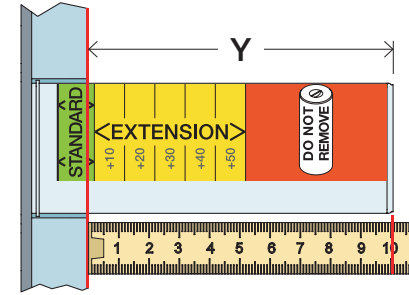

VOLA 080, 080D, 080DK, 080K, 080W

Fitting instruction
 Montageanleitung
 Monteringsvejledning
 Monteringsvægledning
 Montage hanleiding
 Manuel de montage

Data	Bar:	1	2	3	4	5
081/081K	(l/min)	8	12	14	17	19
	(Gal/min)	2.1	3.2	3.7	4.5	5.0
081D	(l/min)	14	20	25	29	32
	(Gal/min)	3.7	5.3	6.6	7.7	8.5
080W	(l/min)	23	33	40	46	52
	(Gal/min)	6.1	8.6	11	12	14
	Max. 65°C. 150°F					

Y Min. 48 mm
Max. 110 mm

T	Y	VR2019/2020
3 - 15 mm	110 - 98 mm	Std.
15 - 25 mm	98 - 88 mm	+10
25 - 35 mm	88 - 78 mm	+20
35 - 45 mm	78 - 68 mm	+30
45 - 55 mm	68 - 58 mm	+40
55 - 65 mm	58 - 48 mm	+50

VR2019+