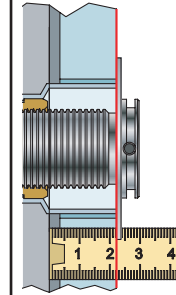

VOLA 080, 080D, 080DK, 080K, 080W

Fitting instruction
 Montageanleitung
 Monteringsvejledning
 Monteringsvægledning
 Montage hanleiding
 Manuel de montage

Data	Bar:	1	2	3	4	5
081/081K	(l/min)	8	12	14	17	19
	(Gal/min)	2.1	3.2	3.7	4.5	5.0
081D	(l/min)	14	20	25	29	32
	(Gal/min)	3.7	5.3	6.6	7.7	8.5
080W	(l/min)	23	33	40	46	52
	(Gal/min)	6.1	8.6	11	12	14
	Max. 65°C. 150°F					

www.vola.com

mnt_080_V1_40998355

5 705230 341507

vola

Extension
Verlängerung

Forlængerdele
Förlängning

Verlængstukken
Modification

T Min. 3 mm
Max. 65 mm

Y Min. 48 mm
Max. 110 mm

T	Y	VR2019/2020
3 - 15 mm	110 - 98 mm	Std.
15 - 25 mm	98 - 88 mm	+10
25 - 35 mm	88 - 78 mm	+20
35 - 45 mm	78 - 68 mm	+30
45 - 55 mm	68 - 58 mm	+40
55 - 65 mm	58 - 48 mm	+50

VR2019+