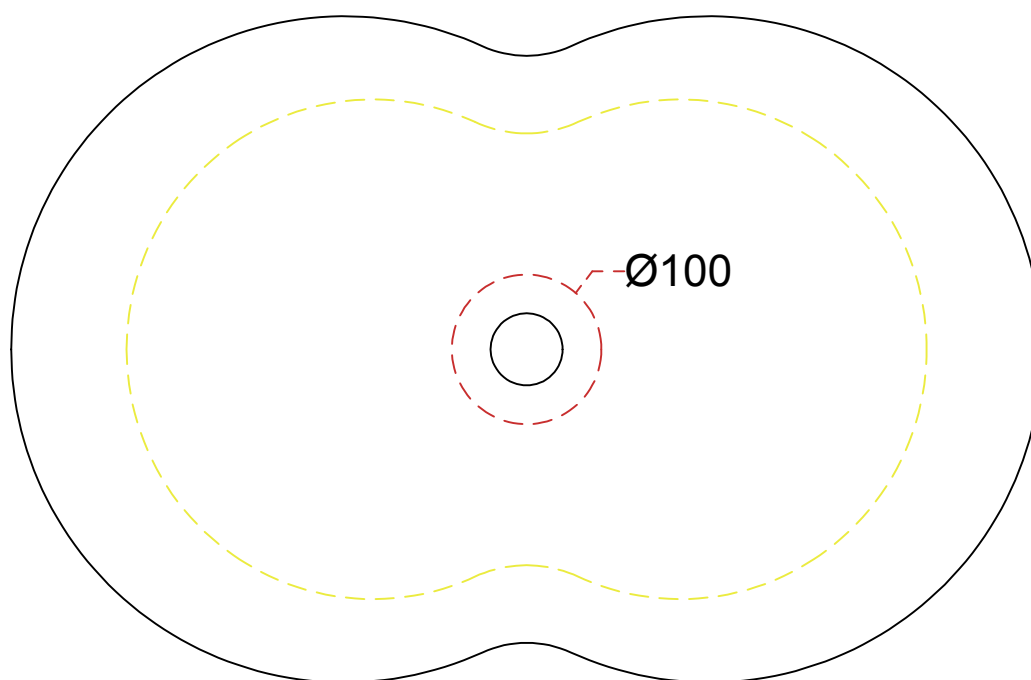

Lavabo Time cm 65 da appoggio  
*Time countertop washbasin cm 65*

Cod. TILAVFS65

Perimetro lavabo  
*Washbasin perimeter*

Dimensione del foro consigliato per il piano d'appoggio  
*Recommended size of hole for the top*

Perimetro appoggio lavabo  
*Washbasin base perimeter*