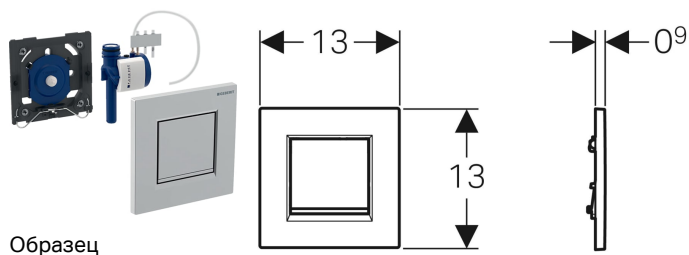

## Система пневматического управления смывом писсуара Geberit, смывная клавиша типа 30

### Цели применения

- Для ручного задействования смыва в писсуарах
- Для монтажных элементов Geberit для писсуаров с задействованием спереди
- Для монтажных элементов Geberit для писсуаров с задействованием сверху
- Для монтажа в монтажные комплекты для систем управления смывом писсуаров Geberit, (с 2009 г.)

### Характеристики

- Смывная клавиша с предохранителем
- Настройка времени смыва посредством воздушной форсунки (пневматич.)
- Незначительное усилие для задействования
- Ограниченное возвратно-поступательное движение
- Срабатывание смывного бачка при отпускании смывной клавиши
- Объем смыва может уменьшаться с помощью регулирующего винта монтажного комплекта до 0,5 л на смыв
- II группа запорных клапанов согласно стандарту DIN 4109

### Объем поставки

- Смывная клавиша тип 30
- Система пневматического задействования смыва, предустановлена на монтажной рамке
- Пневматический клапан
- Крепеж

Арт. №	Цвет / поверхность	Материал
116.017.КН.1	Панель и клавиша: глянцевый хром Декоративные полоски: матовый хром	Пластик
116.017.КJ.1	Панель и клавиша: белые Декоративные полоски: глянцевый хром	Пластик
116.017.КК.1	Панель и клавиша: белые Декоративные полоски: позолота	Пластик
116.017.КL.1	Панель: белая Клавиша: матовый хром	Пластик
116.017.КМ.1	Панель: черная / ультраглянцевая Декоративные полоски: глянцевый хром	Пластик
116.017.КН.1	Панель и клавиша: матовый хром Декоративные полоски: глянцевый хром	Пластик