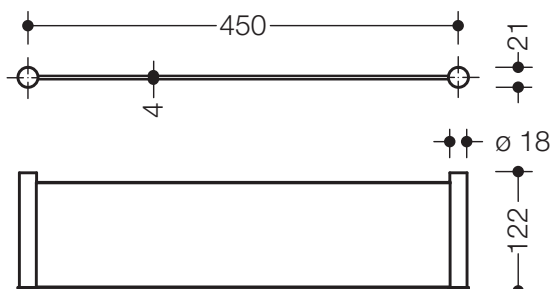

Abmessungen in mm

Oberfläche/Material

XA | matt geschliffen	Glas, satiniert

Alternative Oberfläche/Material

chrom	Glas, satiniert

Technische Änderungen vorbehalten, 07.03.2022