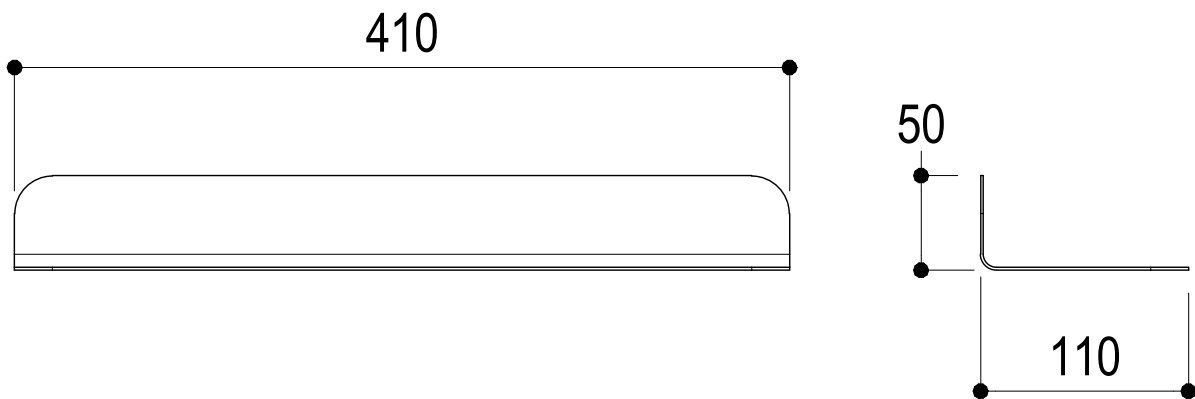

**Ritmonio**  
Living a quality experience.  
13019 VARALLO - (VC) - ITALY

SERIE Ritmonio Accessories

CODICE 7CB001

DATA EMISSIONE 24/09/15

DENOMINAZIONE Mensola in acciaio inox  
Stainless steel shelf

REVISIONE