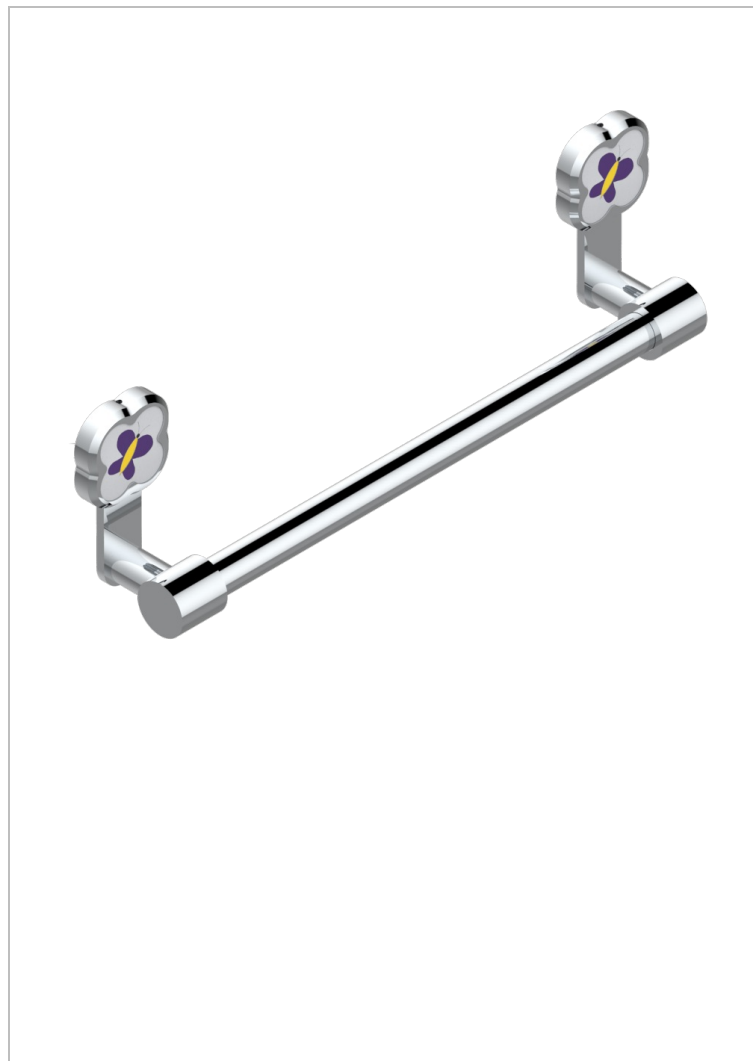

CAPUSINE ФИОЛЕТОВЫИ С ЗОЛОТЫМ ДЕКОРОМ

A7D-527

Полотенцедержатель одинарный - фиксированная рейка 30 см

ХАРАКТЕРИСТИКИ

- Capusine фиолетовый с золотым декором
- Полотенцедержатель одинарный - фиксированная рейка 30 см

ДОСТУПНЫЕ ВАРИАНТЫ ПОКРЫТИЙ

Blush PVD - H62
Graphite PVD - H64
Matt Umber PVD - H67
Matt blush PVD - H60
Matt graphite PVD - H65
Umber PVD - H66

Аранья (чёрный никель) - D24
Бронза - D01
Золото - F01
Матовая красная старинная медь - H07
Матовое золото - F07
Матовое светлое золото - F31

Матовый никель - C01
Матовый хром - C02
Никель - B01
Покрытие PVD бронза - F33
Покрытие PVD золотистый цвет - H52
Покрытие PVD латунь - H49

Покрытие PVD матовая бронза - F34
Покрытие PVD матовая латунь - H50
Покрытие PVD матовый золотистый - H53
Покрытие PVD матовый никель - H56
Покрытие PVD никель - H55
Розовое золото - F27

Сатинированное золото - F03
Сатинированное светлое золото - F32
Сатинированный хром - C03
Светлое золото - F30
Серебро с родием - F18
Состаренный никель - H28