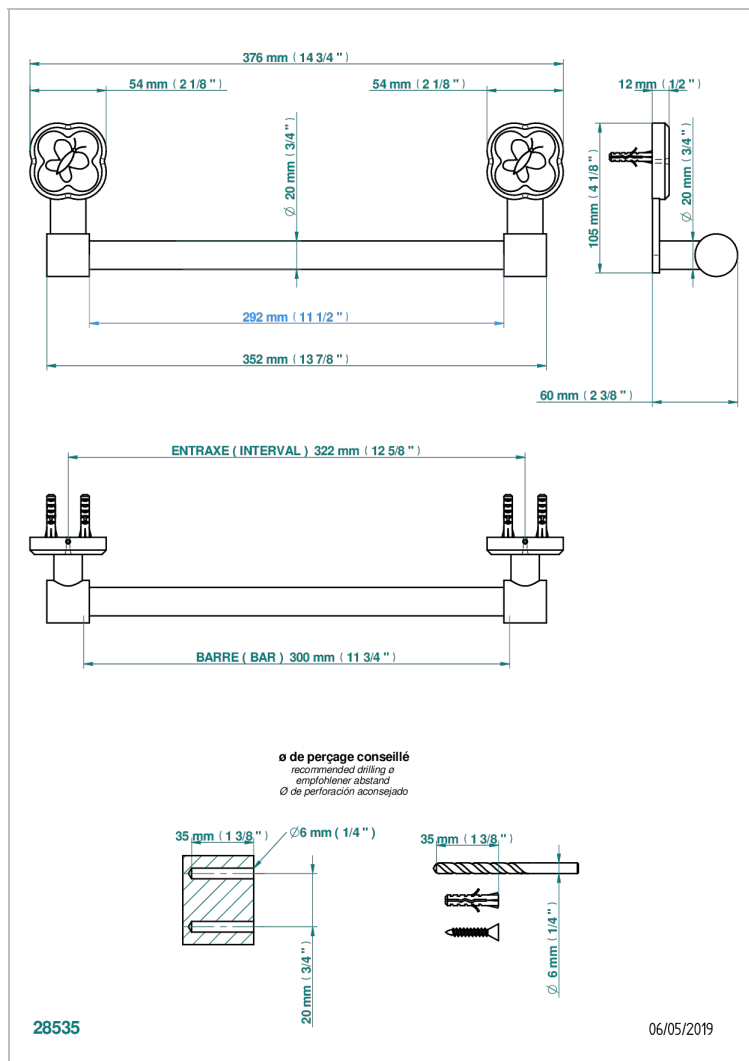

CAPUSINE ФИОЛЕТОВЫИ С ЗОЛОТЫМ ДЕКОРОМ

A7D-527

Полотенцедержатель одинарный - фиксированная рейка 30 см

ХАРАКТЕРИСТИКИ

- Capusine фиолетовый с золотым декором
- Полотенцедержатель одинарный - фиксированная рейка 30 см