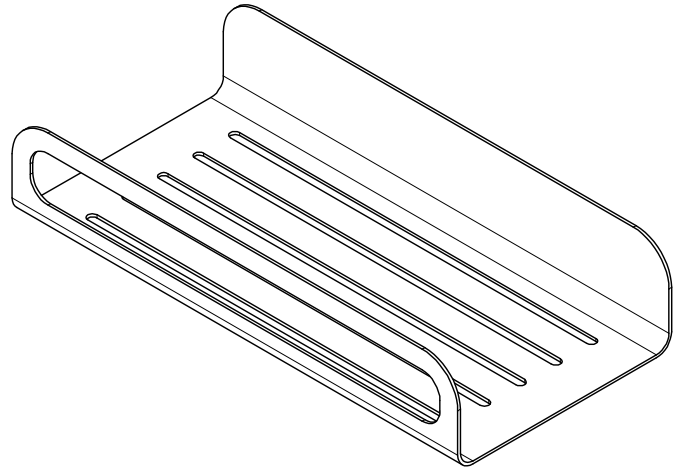

# SCHEDA TECNICA / TECHNICAL DATA

RUBINETTERIE RITMONIO S.R.L. si riserva tutti i diritti connessi con il presente documento e con l'oggetto o la materia ivi rappresentati con divieto di riprodurlo, utilizzarlo o renderlo accessibile a terzi in assenza di previa autorizzazione. Disegno CAD non modificabile a mano

**Ritmonio**  
Living a quality experience.  
13019 VARALLO - (VC) - ITALY

SERIE Ritmonio Accessories

CODICE 7CG001

DATA EMISSIONE 24/09/15

DENOMINAZIONE Mensola in acciaio inox  
Stainless steel shelf

REVISIONE