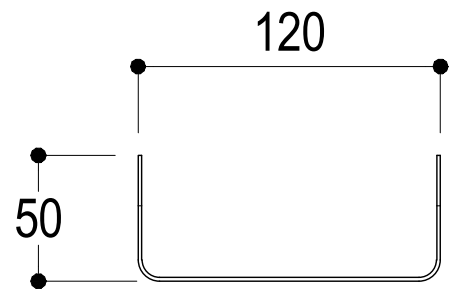

**Ritmonio**  
Living a quality experience.  
13019 VARALLO - (VC) - ITALY

SERIE Ritmonio Accessories

CODICE 7CG001

DATA EMISSIONE 24/09/15

DENOMINAZIONE Mensola in acciaio inox  
Stainless steel shelf

REVISIONE