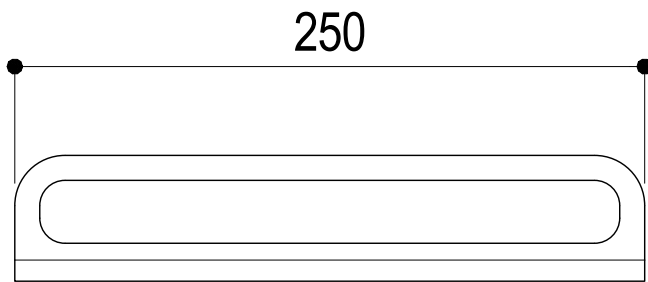

**Ritmonio**  
Living a quality experience.  
13019 VARALLO - (VC) - ITALY

SERIE Ritmonio Accessories

CODICE 7CG001

DATA EMISSIONE 24/09/15

DENOMINAZIONE Mensola in acciaio inox  
Stainless steel shelf

REVISIONE