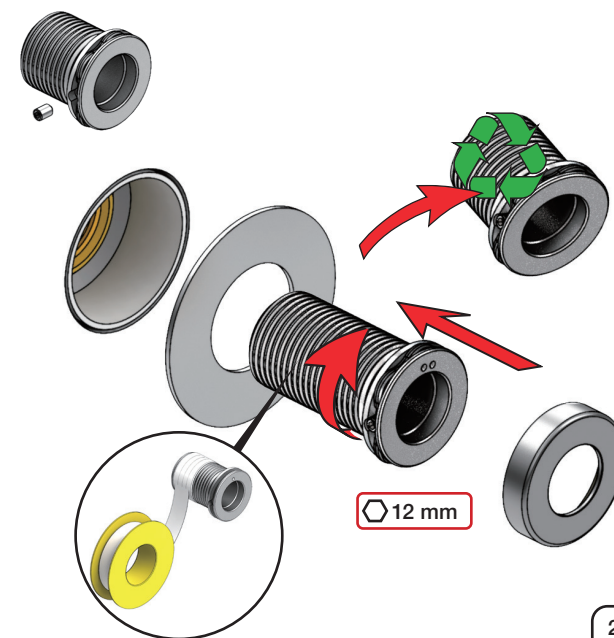

T	Y	VR2019 (Ø19) VR2119 (Ø24)
3 - 15 mm	110 - 98 mm	Std.
15 - 25 mm	98 - 88 mm	+10
25 - 35 mm	88 - 78 mm	+20
35 - 45 mm	78 - 68 mm	+30
45 - 55 mm	68 - 58 mm	+40
55 - 65 mm	58 - 48 mm	+50

VR2019+/VR2219+