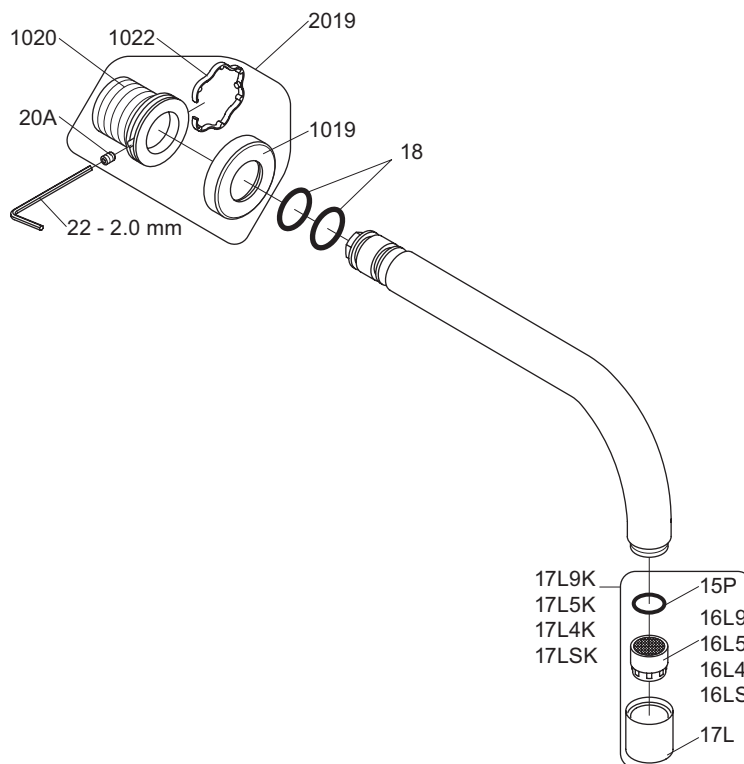

040

040D

	L (mm)	L (Inch)
040	185	7 3/4"
040D	200	7 3/4"
040D/250	250	9 3/4"
040D/300	300	11 3/4"

1

010, 010C, 020, 020C, 030, 040, 040D

VR1020

12 mm

2

3

Ø19: 010, 020, 030, 040

VR1019 - Ø19

2.0 mm

Ø24: 010C, 020C, 040D

VR1024 - Ø24

2.0 mm

1/2"

Extension
Verlängerung

Forlængerdele
Förlängning

Verlængstukken
Modification

T Min. 3 mm
Max. 65 mm

Y Min. 48 mm
Max. 110 mm

T	Y	VR2019 (Ø19) VR2119 (Ø24)
3 - 15 mm	110 - 98 mm	Std.
15 - 25 mm	98 - 88 mm	+10
25 - 35 mm	88 - 78 mm	+20
35 - 45 mm	78 - 68 mm	+30
45 - 55 mm	68 - 58 mm	+40
55 - 65 mm	58 - 48 mm	+50

VR2019+/VR2219+

12 mm

VR17L9K: VR15P, VR16L9, VR17L
 VR17L5K: VR15P, VR16L5, VR17L
 VR17L4K: VR15P, VR16L4, VR17L (US Standard)
 VR17LSK: VR15P, VR16LS, VR17L
 VR1020K: VR20A, VR22, VR1020, VR1022
 VR2019: VR20A, VR22, VR1019, VR1020, VR1022