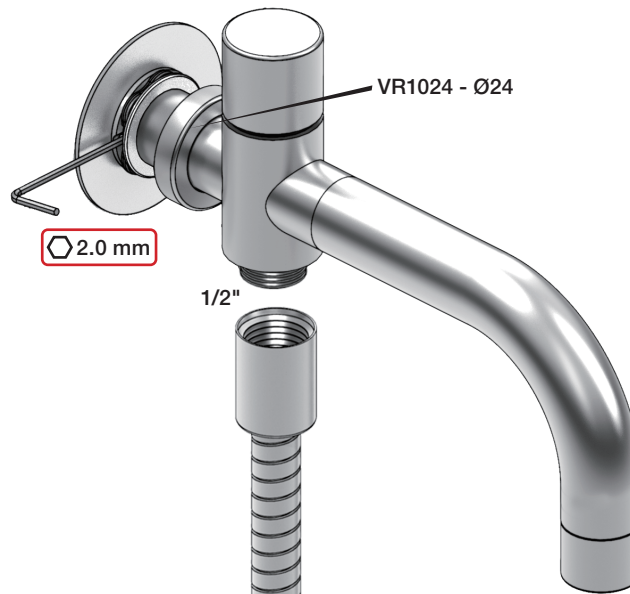

3

Ø19: 010, 020, 030, 040

VR1019 - Ø19

2.0 mm

Ø24: 010C, 020C, 040D

VR1024 - Ø24

2.0 mm

1/2"

Extension
Verlängerung

Forlængerdele
Förlängning

Verlængstukken
Modification

T Min. 3 mm
Max. 65 mm

Y Min. 48 mm
Max. 110 mm

T	Y	VR2019 (Ø19) VR2119 (Ø24)
3 - 15 mm	110 - 98 mm	Std.
15 - 25 mm	98 - 88 mm	+10
25 - 35 mm	88 - 78 mm	+20
35 - 45 mm	78 - 68 mm	+30
45 - 55 mm	68 - 58 mm	+40
55 - 65 mm	58 - 48 mm	+50