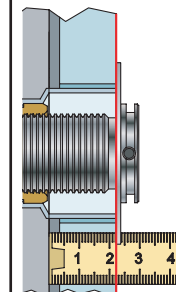

www.vola.com

010, 020

010C, 020C

	L (mm)	L (Inch)
010(C)/100	100	4"
010(C)/130	130	5"
010(C)/160	160	6"
020(C)/200	200	7 3/4"
020(C)/225	225	8 3/4"
020(C)/260	260	10 1/4"
020(C)/300	300	11 3/4"

030

	L (mm)	L (Inch)
030/200	200	7 3/4"
030/250	250	9 3/4"
030/300	300	11 3/4"
030/350	350	13 3/4"

040

040D

	L (mm)	L (Inch)
040	185	7 3/4"
040D	200	7 3/4"
040D/250	250	9 3/4"
040D/300	300	11 3/4"

1

010, 010C, 020, 020C, 030, 040, 040D

VR1020

12 mm

2

3

Ø19: 010, 020, 030, 040

VR1019 - Ø19

2.0 mm

Ø24: 010C, 020C, 040D

VR1024 - Ø24

2.0 mm

1/2"

Extension
Verlängerung

Forlængerdele
Förlängning

Verlængstukken
Modification

T Min. 3 mm
Max. 65 mm

Y Min. 48 mm
Max. 110 mm

T	Y	VR2019 (Ø19) VR2119 (Ø24)
3 - 15 mm	110 - 98 mm	Std.
15 - 25 mm	98 - 88 mm	+10
25 - 35 mm	88 - 78 mm	+20
35 - 45 mm	78 - 68 mm	+30
45 - 55 mm	68 - 58 mm	+40
55 - 65 mm	58 - 48 mm	+50