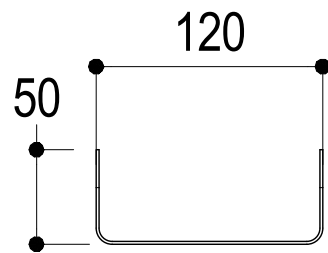

Ritmonio
Living a quality experience.
13019 VARALLO - (VC) - ITALY

SERIE Ritmonio Accessories

CODICE 7CG002

DATA EMISSIONE 24/09/15

DENOMINAZIONE Mensola in acciaio inox
Stainless steel shelf

REVISIONE

—

EMESSO