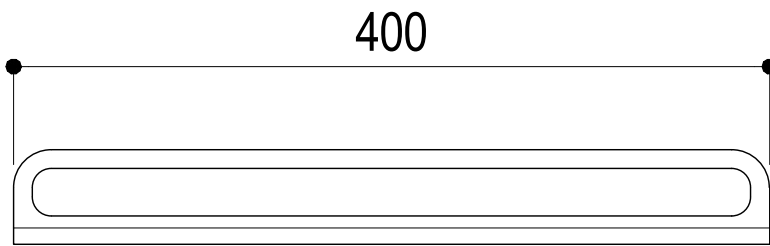

Ritmonio
Living a quality experience.
13019 VARALLO - (VC) - ITALY

SERIE Ritmonio Accessories

CODICE 7CG002

DATA EMISSIONE 24/09/15

DENOMINAZIONE Mensola in acciaio inox
Stainless steel shelf

REVISIONE

—

EMESSO