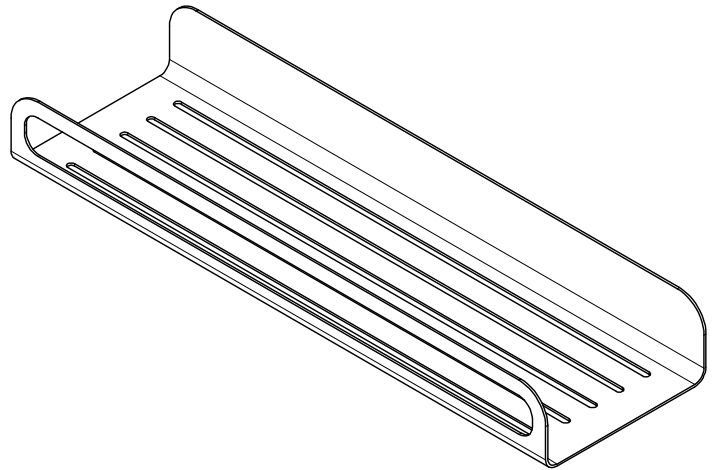

Ritmonio
Living a quality experience.
13019 VARALLO - (VC) - ITALY

SERIE Ritmonio Accessories

CODICE 7CG002

DATA EMISSIONE 24/09/15

DENOMINAZIONE Mensola in acciaio inox
Stainless steel shelf

REVISIONE

—

EMESSO