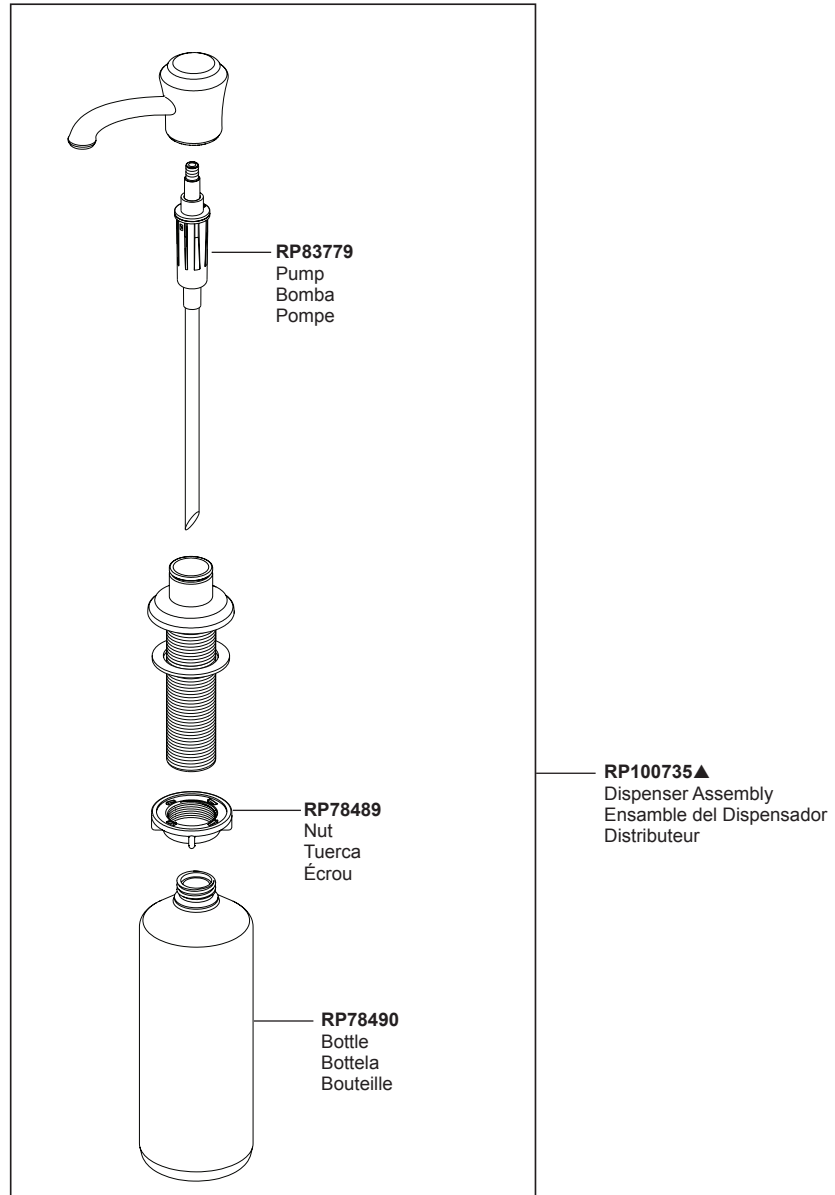

Model/Modelo/Modèle  
**RP100735▲**

**RP30395**  
Vented Funnel (Accessory Order Only)  
Embudo con ventilación (Solo pedido de accesorios)  
Entonnoir pour distributeur (Commande accessoire uniquement)