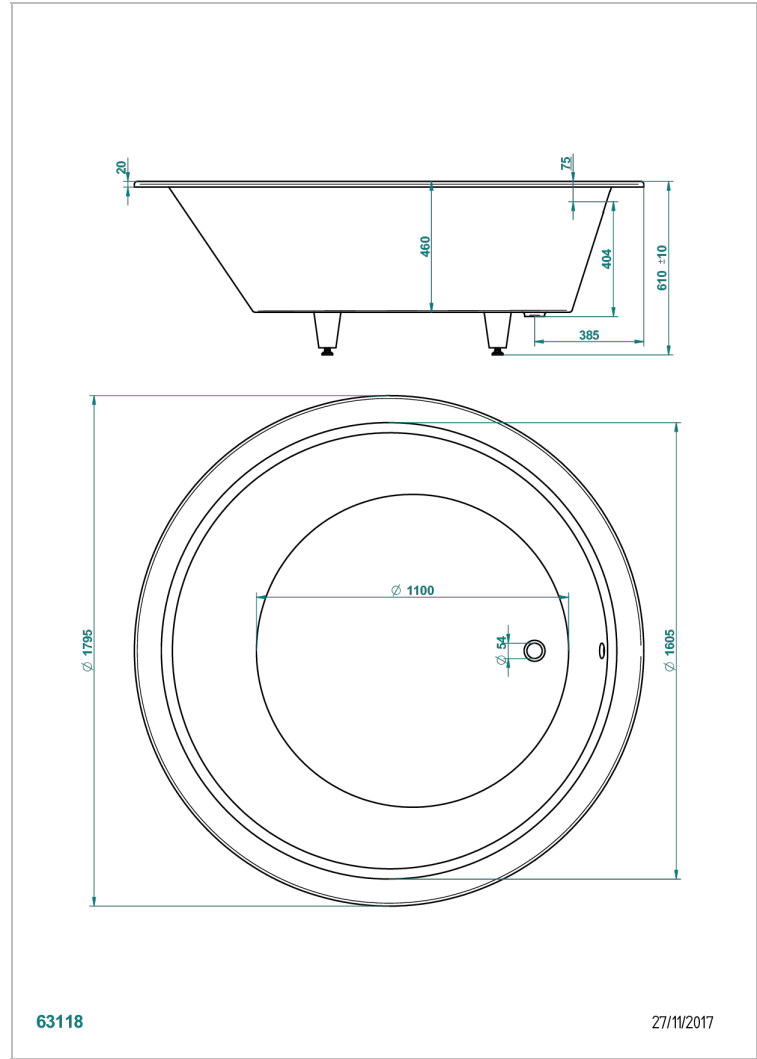

ВСТРАИВАЕМЫЕ ВАННЫ

B10-B580

Встраиваемая ванна MONACO 180 см x 61 см, без донного клапана

THG[®]
PARIS

63118

27/11/2017

ХАРАКТЕРИСТИКИ

- Встраиваемые ванны
- Встраиваемая ванна MONACO 180 см x 61 см, без донного клапана

СВЯЗАННЫЕ ТОВАРНЫЕ ПОЗИЦИИ

- Ref. G1T-3O2GM Перелив GEBERIT для ванны - европейская модель - большой размер регулируемая высота : от 165мм MAXI 580мм регулируемая выступающая часть : от 110мм MAXI 700мм- выпуск Ø 40 мм с стильной ручкой
- Ref. B12-K12A Джакузи с 12 аэромассажными форсунками
- Ref. B12-K12H Джакузи с 12 гидромассажными форсунками
- Ref. B12-K12H12A Système balnéothérapie, combiné 12 jets hydrobain et 12 jets aérobain
- Ref. B12-K110 Система дезинфекции со сменным блоком 1 литр
- Ref. B12-K112 Опция Bluetooth
- Ref. B12-K102AB Система хромотерапии с 2 светодиодами для гидромассажной ванны
- Ref. B16-P100 Квадратный подголовник 30 x 30 см, белый
- Ref. B16-P103 Цилиндрический подголовник 1/2 13 см x 26 см, белый
- Ref. B16-P104 Подголовник из полиуретанового геля 30 x 12 см, высота 4 см, белый
- Ref. B16-P105 Подголовник из полиуретанового геля 38.5 x 21 см, высота 2 см, белый
- Ref. B16-P106 Подголовник из полиуретанового геля 30 x 7 см, высота 2 см, белый
- Ref. B16-P107 Подголовник из полиуретанового геля 35 x 40 см, высота 5,5 см, белый
- Ref. B16-K111 Filling system by water blade