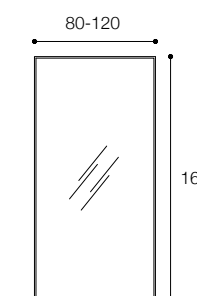

SPECCHIERE
MIRRORS

SPECCHIO CIRCOLARE
DESIGN FALPER

Specchio circolare
Circular mirror

67W

Ø 45 - 60 - 80 - 110 - 120 cm

Listino prezzi / Price list — p. 576

MENHIR
DESIGN PAOLA NAVONE

Specchi sagomati a filo lucido
Straight edges shaped mirrors

Brevettato / Patented

DWX
24 x 2,5 x h34 cm

DWY
103 x 2,5 x h48 cm

DWZ
58 x 2,5 x h126 cm

Listino prezzi / Price list — p. 577

SPECCHI DESIGN FALPER

Specchi con cornice in cristalplant
Mirrors with Cristalplant frame

DXM
(L) 60 / 225 cm
(H) 65 - 160 cm
(P) 4 cm

● Colori / Colors — p. 252 Listino prezzi / Price list — p. 578

SPECCHI DESIGN FALPER

Specchi con cornice in legno
Mirrors with wooden frame

DXT

(L) 60 / 200 cm
(H) 75 cm
(P) 6 cm

SPECCHI CON ANGOLI RAGGIATI / MIRRORS WITH ROUNDED CORNERS
DESIGN FALPER

Specchi con angoli raggiati sp 2,5 cm
Mirrors with rounded corners th 2.5 cm

6B5

(L) 40 cm
(H) 80 - 120 - 150 - 180 cm
(P) 2,5 cm

6B6