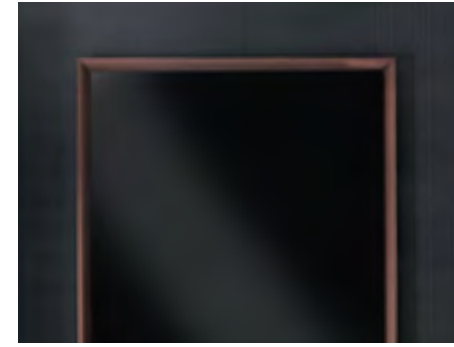

Specchi con cornice in legno / Wooden frame mirrors