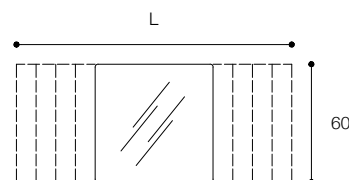

DXM
(L) 60 / 225 cm
(H) 65 - 160 cm
(P) 4 cm

● Colori / Colors — p. 252 Listino prezzi / Price list — p. 578

SPECCHI DESIGN FALPER

Specchi con cornice in legno
Mirrors with wooden frame

DXT

(L) 60 / 200 cm
(H) 75 cm
(P) 6 cm

SPECCHI CON ANGOLI RAGGIATI / MIRRORS WITH ROUNDED CORNERS
DESIGN FALPER

Specchi con angoli raggiati sp 2,5 cm
Mirrors with rounded corners th 2.5 cm

6B5

(L) 40 cm
(H) 80 - 120 - 150 - 180 cm
(P) 2,5 cm

6B6

(L) 60 cm
(H) 80 - 120 - 150 - 180 cm
(P) 2,5 cm

6B1

(L) from 60 to 225 cm
(H) 60 cm
(P) 2,5 cm

Listino prezzi / Price list — p. 573

SPECCHI A FILO LUCIDO / MIRRORS WITH STRAIGHT EDGES
DESIGN FALPER

Specchiere a filo lucido sp 2,5 cm
Mirrors with straight edges th 2.5 cm

6AK

(L) 40 - 60 cm
(H) 80 - 120 - 150 - 180 cm

6AQ

(L) da / from 60 a /to 215 cm
(H) 60 cm

6AJ

(L) da / from 40 a / to 225 cm
(H) 75 cm

Listino prezzi / Price list — p. 576

Specchi con cornice in cristalplant / Cristalplant frame mirrors