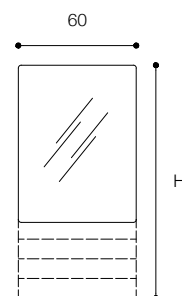

DXM
(L) 60 / 225 cm
(H) 65 - 160 cm
(P) 4 cm

● Colori / Colors — p. 252 Listino prezzi / Price list — p. 578

SPECCHI DESIGN FALPER

Specchi con cornice in legno
Mirrors with wooden frame

DXT

(L) 60 / 200 cm
(H) 75 cm
(P) 6 cm

SPECCHI CON ANGOLI RAGGIATI / MIRRORS WITH ROUNDED CORNERS
DESIGN FALPER

Specchi con angoli raggiati sp 2,5 cm
Mirrors with rounded corners th 2.5 cm

6B5

(L) 40 cm
(H) 80 - 120 - 150 - 180 cm
(P) 2,5 cm

6B6

(L) 60 cm
(H) 80 - 120 - 150 - 180 cm
(P) 2,5 cm

6B1

(L) from 60 to 225 cm
(H) 60 cm
(P) 2,5 cm

Listino prezzi / Price list — p. 573

SPECCHI A FILO LUCIDO / MIRRORS WITH STRAIGHT EDGES
DESIGN FALPER

Specchiere a filo lucido sp 2,5 cm
Mirrors with straight edges th 2.5 cm

6AK

(L) 40 - 60 cm
(H) 80 - 120 - 150 - 180 cm

6AQ

(L) da / from 60 a /to 215 cm
(H) 60 cm

6AJ

(L) da / from 40 a / to 225 cm
(H) 75 cm

Listino prezzi / Price list — p. 576

Specchi con cornice in cristalplant / Cristalplant frame mirrors