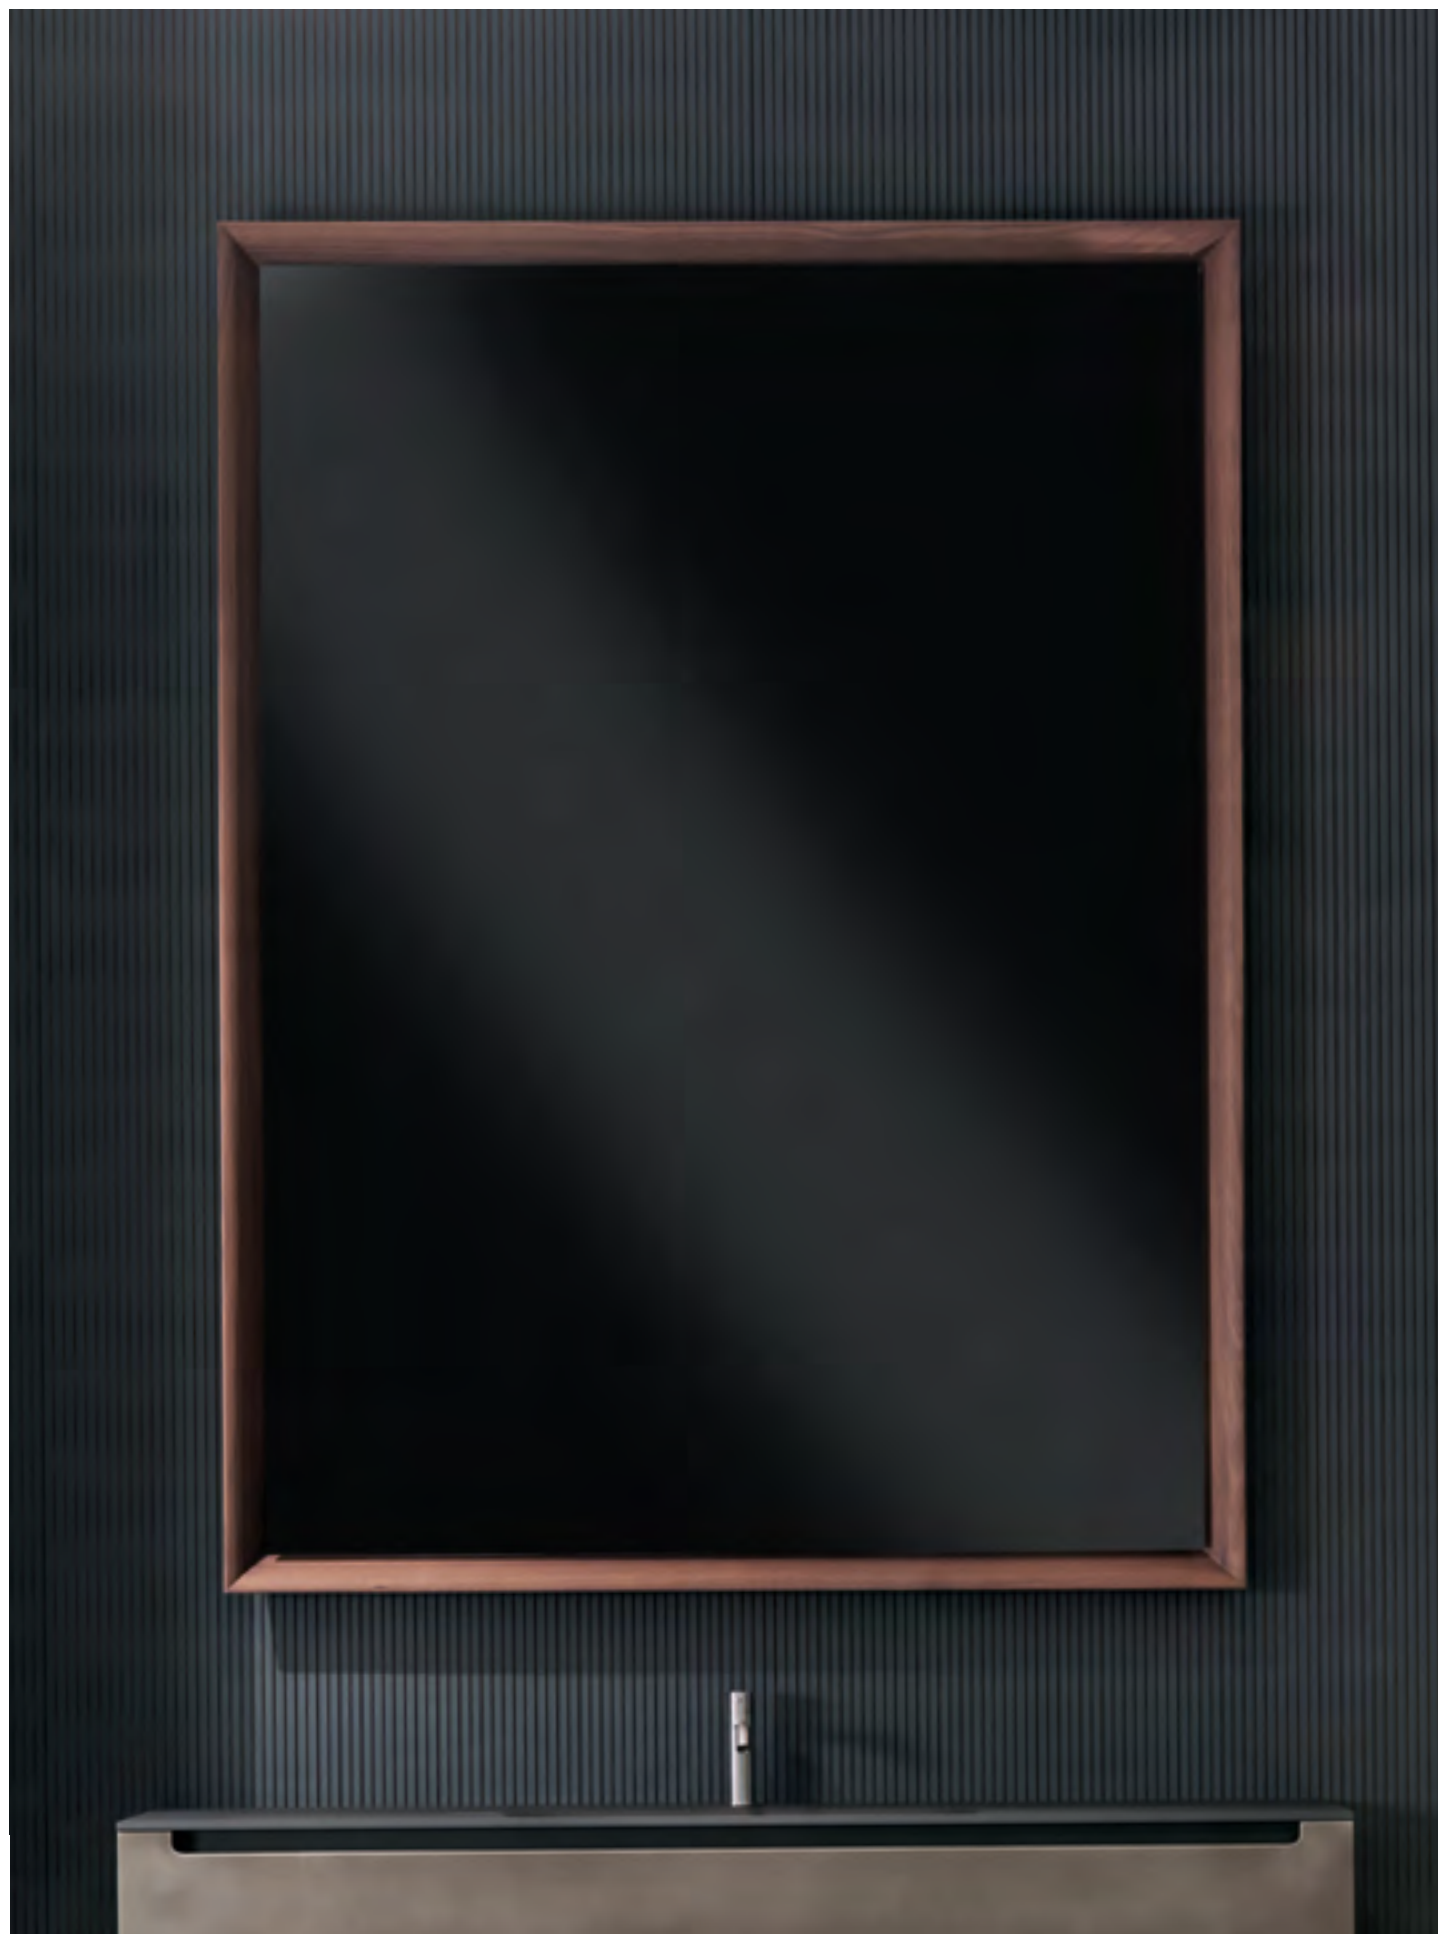

SPECCHI DESIGN FALPER

Specchi con cornice in legno
Mirrors with wooden frame

DXT

(L) 60 / 200 cm
(H) 75 cm
(P) 6 cm

● Colori / Colors — p. 253 Listino prezzi / Price list — p. 579