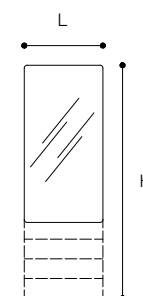

DXM
(L) 60 / 225 cm
(H) 65 - 160 cm
(P) 4 cm

● Colori / Colors — p. 252 Listino prezzi / Price list — p. 578

SPECCHI DESIGN FALPER

Specchi con cornice in legno
Mirrors with wooden frame

DXT

(L) 60 / 200 cm
(H) 75 cm
(P) 6 cm

SPECCHI CON ANGOLI RAGGIATI / MIRRORS WITH ROUNDED CORNERS
DESIGN FALPER

Specchi con angoli raggiati sp 2,5 cm
Mirrors with rounded corners th 2.5 cm

6B5

(L) 40 cm
(H) 80 - 120 - 150 - 180 cm
(P) 2,5 cm

6B6

(L) 60 cm
(H) 80 - 120 - 150 - 180 cm
(P) 2,5 cm

6B1

(L) from 60 to 225 cm
(H) 60 cm
(P) 2,5 cm

Listino prezzi / Price list — p. 573

SPECCHI A FILO LUCIDO / MIRRORS WITH STRAIGHT EDGES
DESIGN FALPER

Specchiere a filo lucido sp 2,5 cm
Mirrors with straight edges th 2.5 cm

6AK

(L) 40 - 60 cm
(H) 80 - 120 - 150 - 180 cm

6AQ

(L) da / from 60 a /to 215 cm
(H) 60 cm

6AJ

(L) da / from 40 a / to 225 cm
(H) 75 cm

Listino prezzi / Price list — p. 576

Specchi con cornice in cristalplant / Cristalplant frame mirrors