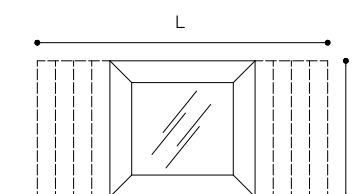

Brevettato / Patented

DWX
24 x 2,5 x h34 cm

DWY
103 x 2,5 x h48 cm

DWZ
58 x 2,5 x h126 cm

Listino prezzi / Price list — p. 577

SPECCHI DESIGN FALPER

Specchi con cornice in cristalplant
Mirrors with Cristalplant frame

DXM
(L) 60 / 225 cm
(H) 65 - 160 cm
(P) 4 cm

● Colori / Colors — p. 252 Listino prezzi / Price list — p. 578

SPECCHI DESIGN FALPER

Specchi con cornice in legno
Mirrors with wooden frame

DXT

(L) 60 / 200 cm
(H) 75 cm
(P) 6 cm

SPECCHI CON ANGOLI RAGGIATI / MIRRORS WITH ROUNDED CORNERS
DESIGN FALPER

Specchi con angoli raggiati sp 2,5 cm
Mirrors with rounded corners th 2.5 cm

6B5

(L) 40 cm
(H) 80 - 120 - 150 - 180 cm
(P) 2,5 cm

6B6

(L) 60 cm
(H) 80 - 120 - 150 - 180 cm
(P) 2,5 cm

6B1

(L) from 60 to 225 cm
(H) 60 cm
(P) 2,5 cm

Listino prezzi / Price list — p. 573

SPECCHI A FILO LUCIDO / MIRRORS WITH STRAIGHT EDGES
DESIGN FALPER

Specchiere a filo lucido sp 2,5 cm
Mirrors with straight edges th 2.5 cm