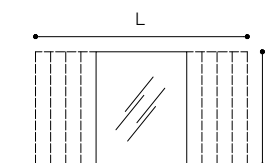

DXM
(L) 60 / 225 cm
(H) 65 - 160 cm
(P) 4 cm

● Colori / Colors — p. 252 Listino prezzi / Price list — p. 578

SPECCHI DESIGN FALPER

Specchi con cornice in legno
Mirrors with wooden frame

DXT

(L) 60 / 200 cm
(H) 75 cm
(P) 6 cm

SPECCHI CON ANGOLI RAGGIATI / MIRRORS WITH ROUNDED CORNERS
DESIGN FALPER

Specchi con angoli raggiati sp 2,5 cm
Mirrors with rounded corners th 2.5 cm

6B5

(L) 40 cm
(H) 80 - 120 - 150 - 180 cm
(P) 2,5 cm

6B6

(L) 60 cm
(H) 80 - 120 - 150 - 180 cm
(P) 2,5 cm

6B1

(L) from 60 to 225 cm
(H) 60 cm
(P) 2,5 cm

Listino prezzi / Price list — p. 573

SPECCHI A FILO LUCIDO / MIRRORS WITH STRAIGHT EDGES
DESIGN FALPER

Specchiere a filo lucido sp 2,5 cm
Mirrors with straight edges th 2.5 cm

6AK

(L) 40 - 60 cm
(H) 80 - 120 - 150 - 180 cm

6AQ

(L) da / from 60 a /to 215 cm
(H) 60 cm

6AJ

(L) da / from 40 a / to 225 cm
(H) 75 cm

Listino prezzi / Price list — p. 576

Specchi con cornice in cristalplant / Cristalplant frame mirrors