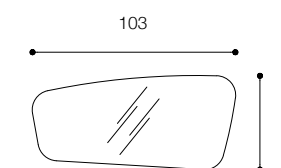

SPECCHIERE
MIRRORS

SPECCHIO CIRCOLARE
DESIGN FALPER

Specchio circolare
Circular mirror

67W

Ø 45 - 60 - 80 - 110 - 120 cm

Listino prezzi / Price list — p. 576

MENHIR
DESIGN PAOLA NAVONE

Specchi sagomati a filo lucido
Straight edges shaped mirrors

Brevettato / Patented

DWX
24 x 2,5 x h34 cm

DWY
103 x 2,5 x h48 cm

DWZ
58 x 2,5 x h126 cm

Listino prezzi / Price list — p. 577

SPECCHI DESIGN FALPER

Specchi con cornice in cristalplant
Mirrors with Cristalplant frame

DXM
(L) 60 / 225 cm
(H) 65 - 160 cm
(P) 4 cm

● Colori / Colors — p. 252 Listino prezzi / Price list — p. 578

SPECCHI DESIGN FALPER

Specchi con cornice in legno
Mirrors with wooden frame

DXT

(L) 60 / 200 cm
(H) 75 cm
(P) 6 cm

(L) 60 cm
(H) 80 - 120 - 150 - 180 cm
(P) 2,5 cm

6B1

(L) from 60 to 225 cm
(H) 60 cm
(P) 2,5 cm

Listino prezzi / Price list — p. 573

SPECCHI A FILO LUCIDO / MIRRORS WITH STRAIGHT EDGES
DESIGN FALPER

Specchiere a filo lucido sp 2,5 cm
Mirrors with straight edges th 2.5 cm