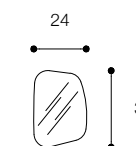

SPECCHIERE
MIRRORS

SPECCHIO CIRCOLARE
DESIGN FALPER

Specchio circolare
Circular mirror

67W

Ø 45 - 60 - 80 - 110 - 120 cm

Listino prezzi / Price list — p. 576

MENHIR
DESIGN PAOLA NAVONE

Specchi sagomati a filo lucido
Straight edges shaped mirrors

Brevettato / Patented

DWX
24 x 2,5 x h34 cm

DWY
103 x 2,5 x h48 cm

DWZ
58 x 2,5 x h126 cm

Listino prezzi / Price list — p. 577

SPECCHI DESIGN FALPER

Specchi con cornice in cristalplant
Mirrors with Cristalplant frame

DXM
(L) 60 / 225 cm
(H) 65 - 160 cm
(P) 4 cm

● Colori / Colors — p. 252 Listino prezzi / Price list — p. 578

SPECCHI DESIGN FALPER

Specchi con cornice in legno
Mirrors with wooden frame

DXT

(L) 60 / 200 cm
(H) 75 cm
(P) 6 cm

SPECCHI CON ANGOLI RAGGIATI / MIRRORS WITH ROUNDED CORNERS
DESIGN FALPER

Specchi con angoli raggiati sp 2,5 cm
Mirrors with rounded corners th 2.5 cm

6B5

(L) 40 cm
(H) 80 - 120 - 150 - 180 cm
(P) 2,5 cm

6B6