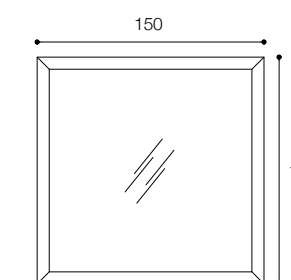

GEORGE
DESIGN FALPER + MICHAEL SCHMIDT

Specchi con cornice in metallo
Mirrors with metal frame

DXG

150 x 150 cm

● Colori / Colors — p. 253 Listino prezzi / Price list — p. 580