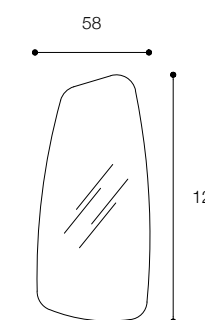

SPECCHIERE
MIRRORS

SPECCHIO CIRCOLARE
DESIGN FALPER

Specchio circolare
Circular mirror

67W

Ø 45 - 60 - 80 - 110 - 120 cm

Listino prezzi / Price list — p. 576

MENHIR
DESIGN PAOLA NAVONE

Specchi sagomati a filo lucido
Straight edges shaped mirrors

Brevettato / Patented

DWX
24 x 2,5 x h34 cm

DWY
103 x 2,5 x h48 cm

DWZ
58 x 2,5 x h126 cm

Listino prezzi / Price list — p. 577

SPECCHI DESIGN FALPER

Specchi con cornice in cristalplant
Mirrors with Cristalplant frame

DXM
(L) 60 / 225 cm
(H) 65 - 160 cm
(P) 4 cm

● Colori / Colors — p. 252 Listino prezzi / Price list — p. 578

SPECCHI DESIGN FALPER

Specchi con cornice in legno
Mirrors with wooden frame

DXT

(L) 60 / 200 cm
(H) 75 cm
(P) 6 cm

SPECCHI CON ANGOLI RAGGIATI / MIRRORS WITH ROUNDED CORNERS
DESIGN FALPER

Specchi con angoli raggiati sp 2,5 cm
Mirrors with rounded corners th 2.5 cm

6B5

(L) 40 cm
(H) 80 - 120 - 150 - 180 cm
(P) 2,5 cm

6B6