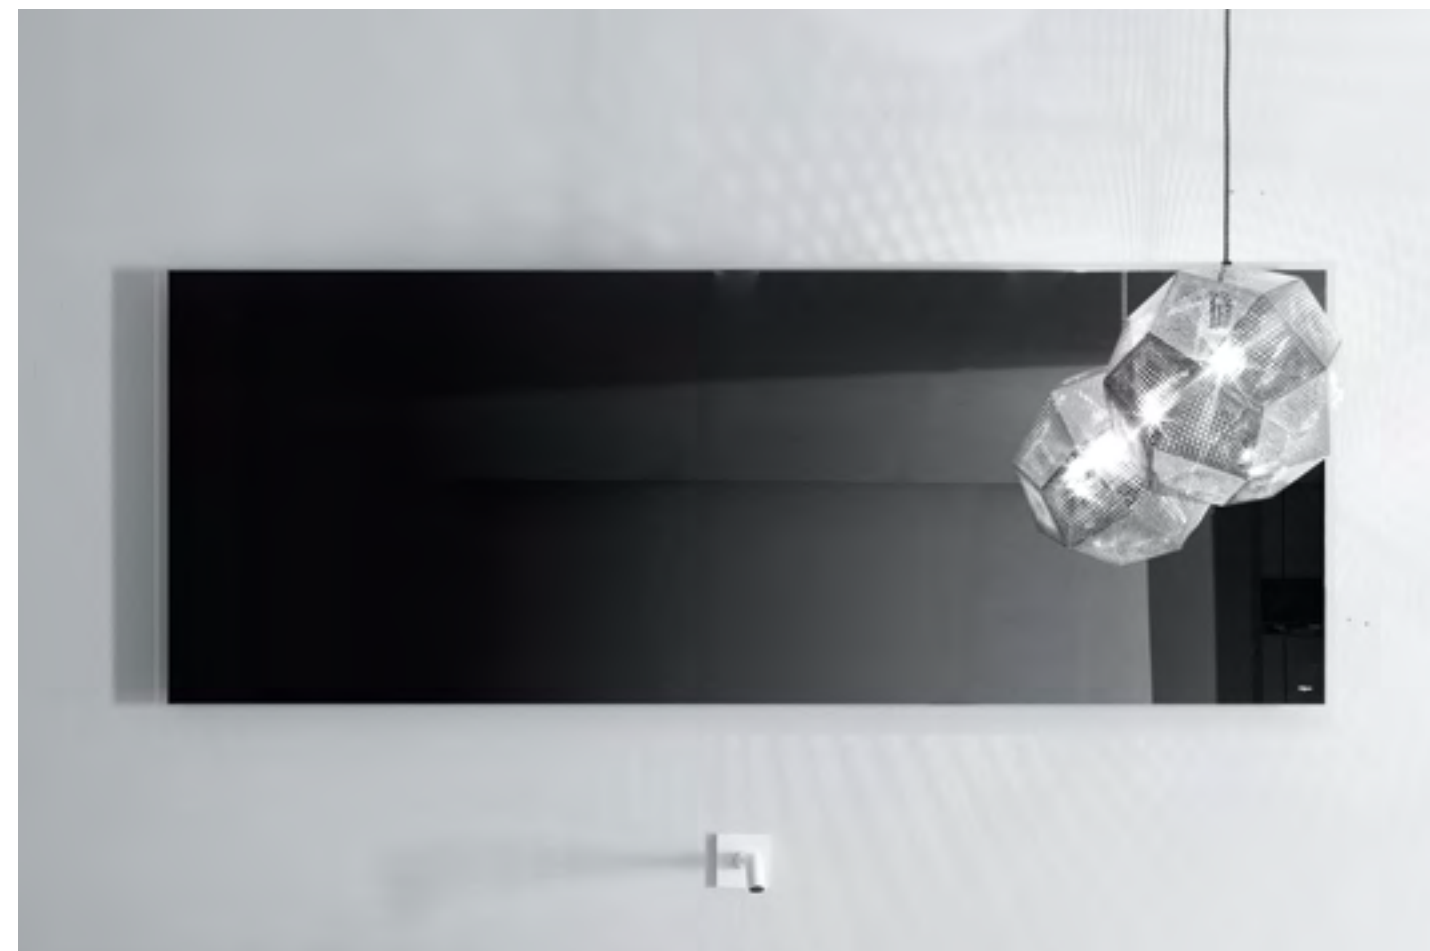

SPECCHIERE
MIRRORS

SPECCHIO CIRCOLARE
DESIGN FALPER

Specchio circolare
Circular mirror

67W

Ø 45 - 60 - 80 - 110 - 120 cm

Listino prezzi / Price list — p. 576

MENHIR
DESIGN PAOLA NAVONE

Specchi sagomati a filo lucido
Straight edges shaped mirrors

SPECCHI CON ANGOLI RAGGIATI / MIRRORS WITH ROUNDED CORNERS
DESIGN FALPER

Specchi con angoli raggiati sp 2,5 cm
Mirrors with rounded corners th 2.5 cm

6B5

(L) 40 cm
(H) 80 - 120 - 150 - 180 cm
(P) 2,5 cm

6B6

(L) 60 cm
(H) 80 - 120 - 150 - 180 cm
(P) 2,5 cm

6B1

(L) from 60 to 225 cm
(H) 60 cm
(P) 2,5 cm

Listino prezzi / Price list — p. 573

SPECCHI A FILO LUCIDO / MIRRORS WITH STRAIGHT EDGES
DESIGN FALPER

Specchiere a filo lucido sp 2,5 cm
Mirrors with straight edges th 2.5 cm