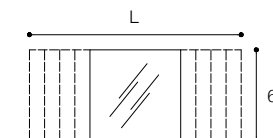

DXM
(L) 60 / 225 cm
(H) 65 - 160 cm
(P) 4 cm

● Colori / Colors — p. 252 Listino prezzi / Price list — p. 578

SPECCHI DESIGN FALPER

Specchi con cornice in legno
Mirrors with wooden frame

DXT

(L) 60 / 200 cm
(H) 75 cm
(P) 6 cm

SPECCHI CON ANGOLI RAGGIATI / MIRRORS WITH ROUNDED CORNERS
DESIGN FALPER

Specchi con angoli raggiati sp 2,5 cm
Mirrors with rounded corners th 2.5 cm

6B5

(L) 40 cm
(H) 80 - 120 - 150 - 180 cm
(P) 2,5 cm

6B6

(L) 60 cm
(H) 80 - 120 - 150 - 180 cm
(P) 2,5 cm

6B1

(L) from 60 to 225 cm
(H) 60 cm
(P) 2,5 cm

Listino prezzi / Price list — p. 573

SPECCHI A FILO LUCIDO / MIRRORS WITH STRAIGHT EDGES
DESIGN FALPER

Specchiere a filo lucido sp 2,5 cm
Mirrors with straight edges th 2.5 cm

6AK

(L) 40 - 60 cm
(H) 80 - 120 - 150 - 180 cm

6AQ

(L) da / from 60 a /to 215 cm
(H) 60 cm

6AJ

(L) da / from 40 a / to 225 cm
(H) 75 cm

Listino prezzi / Price list — p. 576

Specchi con cornice in cristalplant / Cristalplant frame mirrors