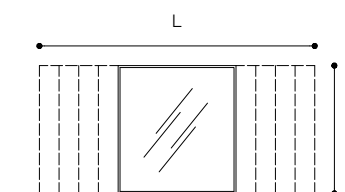

Brevettato / Patented

DWX
24 x 2,5 x h34 cm

DWY
103 x 2,5 x h48 cm

DWZ
58 x 2,5 x h126 cm

Listino prezzi / Price list — p. 577

SPECCHI DESIGN FALPER

Specchi con cornice in cristalplant
Mirrors with Cristalplant frame

DXM
(L) 60 / 225 cm
(H) 65 - 160 cm
(P) 4 cm

● Colori / Colors — p. 252 Listino prezzi / Price list — p. 578

SPECCHI DESIGN FALPER

Specchi con cornice in legno
Mirrors with wooden frame

DXT

(L) 60 / 200 cm
(H) 75 cm
(P) 6 cm

SPECCHI CON ANGOLI RAGGIATI / MIRRORS WITH ROUNDED CORNERS
DESIGN FALPER

Specchi con angoli raggiati sp 2,5 cm
Mirrors with rounded corners th 2.5 cm

6B5

(L) 40 cm
(H) 80 - 120 - 150 - 180 cm
(P) 2,5 cm

6B6

(L) 60 cm
(H) 80 - 120 - 150 - 180 cm
(P) 2,5 cm

6B1

(L) from 60 to 225 cm
(H) 60 cm
(P) 2,5 cm

Listino prezzi / Price list — p. 573

SPECCHI A FILO LUCIDO / MIRRORS WITH STRAIGHT EDGES
DESIGN FALPER

Specchiere a filo lucido sp 2,5 cm
Mirrors with straight edges th 2.5 cm