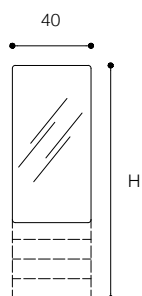

DXM
(L) 60 / 225 cm
(H) 65 - 160 cm
(P) 4 cm

● Colori / Colors — p. 252 Listino prezzi / Price list — p. 578

SPECCHI DESIGN FALPER

Specchi con cornice in legno
Mirrors with wooden frame

DXT

(L) 60 / 200 cm
(H) 75 cm
(P) 6 cm

SPECCHI CON ANGOLI RAGGIATI / MIRRORS WITH ROUNDED CORNERS
DESIGN FALPER

Specchi con angoli raggiati sp 2,5 cm
Mirrors with rounded corners th 2.5 cm

6B5

(L) 40 cm
(H) 80 - 120 - 150 - 180 cm
(P) 2,5 cm

6B6

(L) 60 cm
(H) 80 - 120 - 150 - 180 cm
(P) 2,5 cm

6B1

(L) from 60 to 225 cm
(H) 60 cm
(P) 2,5 cm

Listino prezzi / Price list — p. 573

SPECCHI A FILO LUCIDO / MIRRORS WITH STRAIGHT EDGES
DESIGN FALPER

Specchiere a filo lucido sp 2,5 cm
Mirrors with straight edges th 2.5 cm

6AK

(L) 40 - 60 cm
(H) 80 - 120 - 150 - 180 cm

6AQ

(L) da / from 60 a /to 215 cm
(H) 60 cm

6AJ

(L) da / from 40 a / to 225 cm
(H) 75 cm

Listino prezzi / Price list — p. 576

Specchi con cornice in cristalplant / Cristalplant frame mirrors