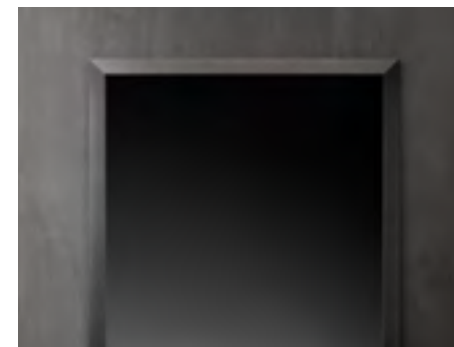

Specchi con cornice in cristalplant / Cristalplant frame mirrors

Finiture / Finisings

Finiture soft touch / Soft touch finishings

Specchi con cornice in legno / Wooden frame mirrors

Legni / Woods

George

Metalli / Metals