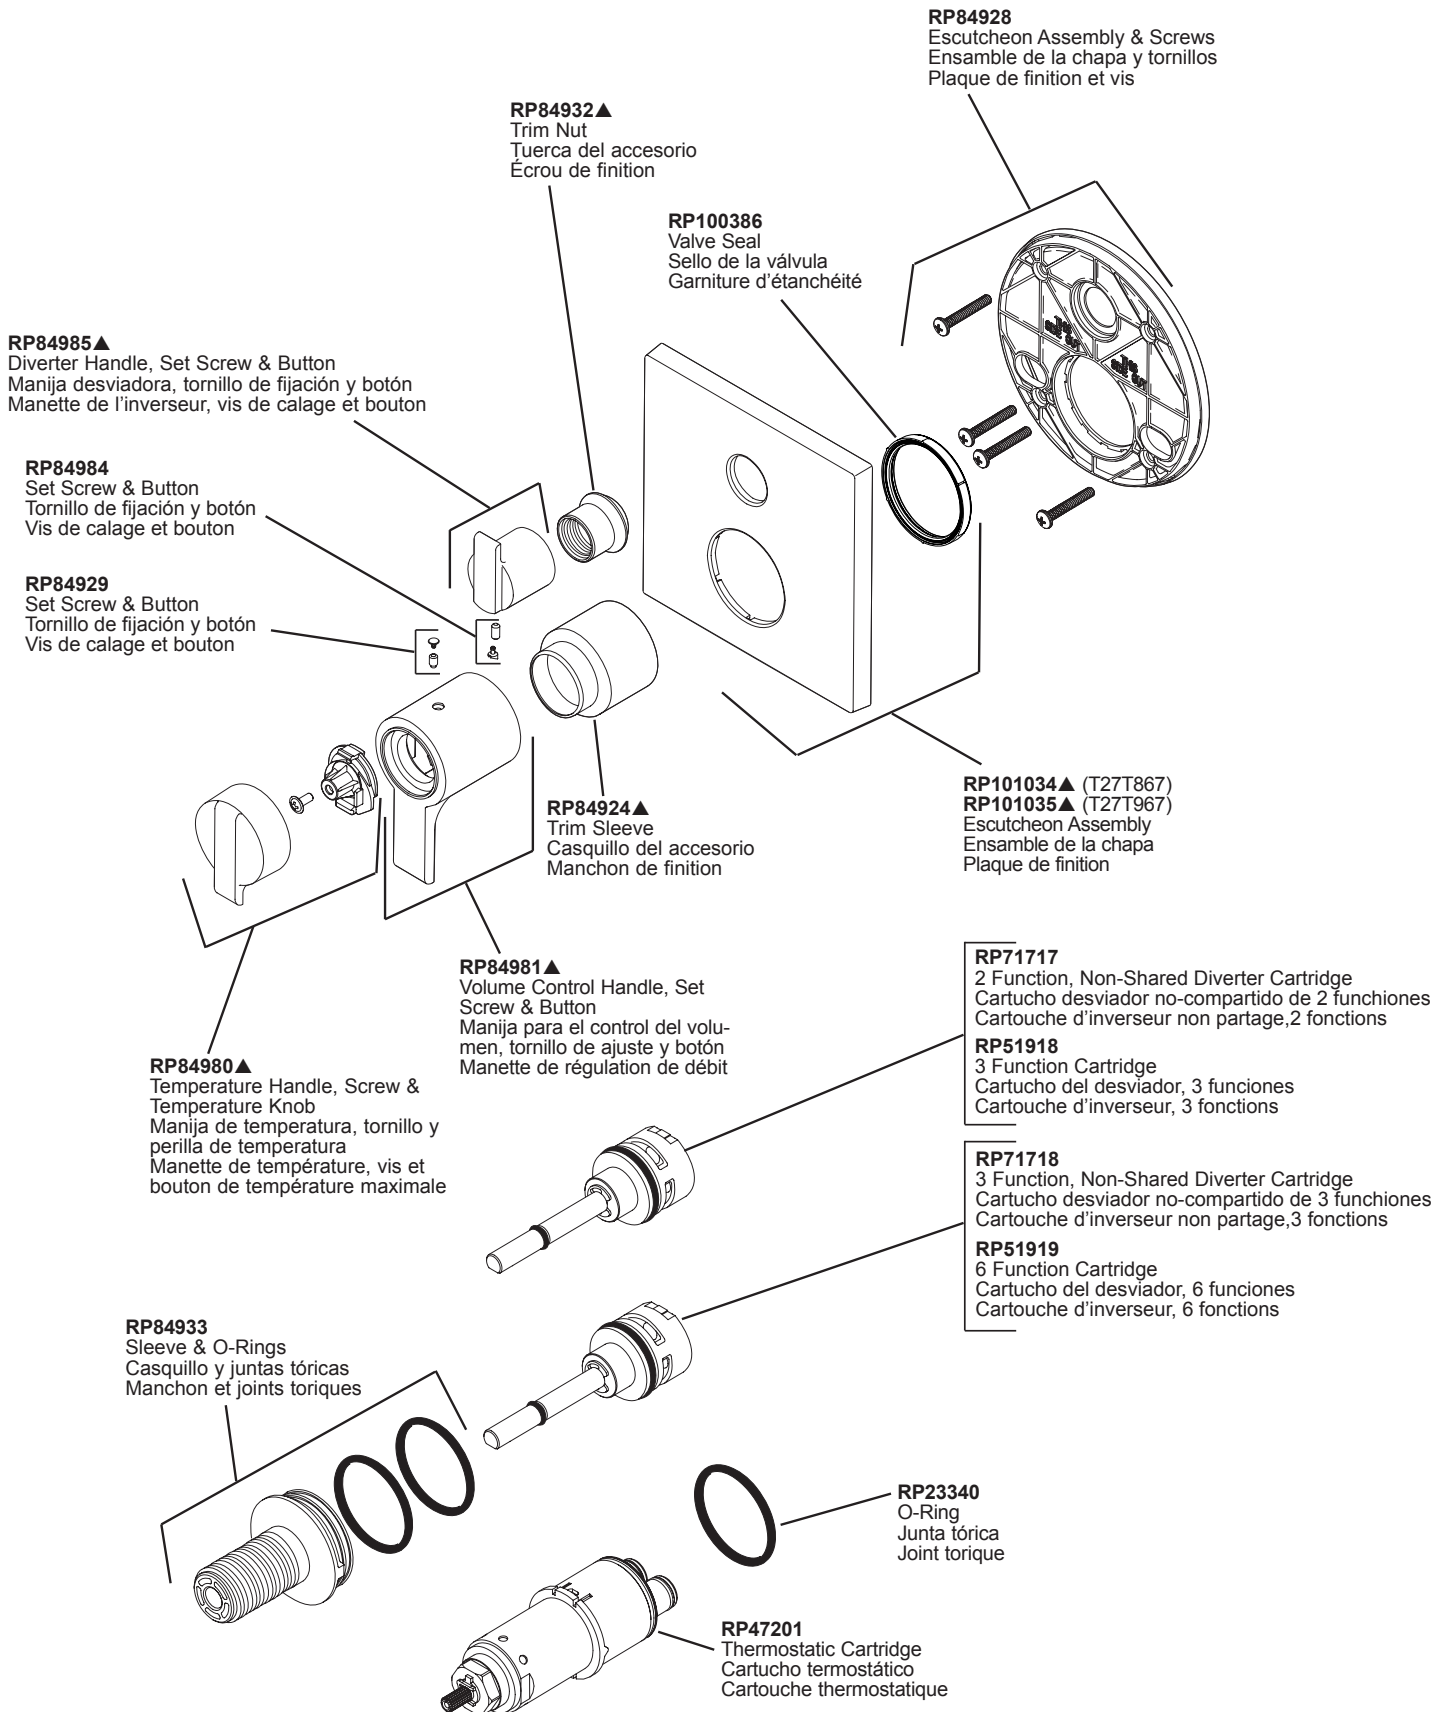

## T27T867 & T27T967

▲ Specify Finish/Especifique el Acabado/ Précisez le fini

**RP90544**

Thick Wall Installation Kit

Juego de piezas para la instalación en paredes gruesas

Trousse d'installation pour mur épais

For finished wall thickness over 1 1/8" up to 2 1/8"

(Order Separately)

Para paredes acabadas de un grosor mayor de 1 1/8"

hasta 2 1/8" (ordene por separado)

Installation dans un mur fini d'une épaisseur de 1 1/8

po à 2 1/8 po (commandez séparément)