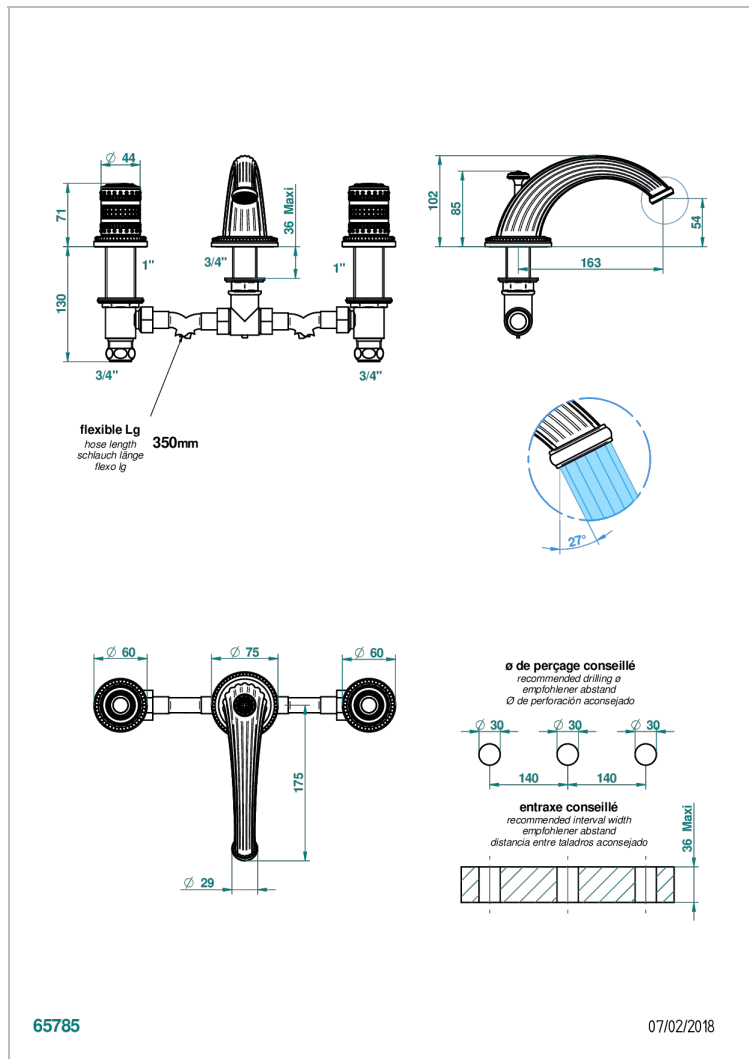

MONTE CARLO ФАРФОР С БЕЛЫМ ЗОЛОТОМ

U8C-25

THG
PARIS

Смеситель для ванны на 3 отверстия устанавливаемый на борту - излив ГОЛИАФ

ХАРАКТЕРИСТИКИ

- Monte Carlo фарфор с белым золотом
- Смеситель для ванны на 3 отверстия устанавливаемый на борту - излив ГОЛИАФ