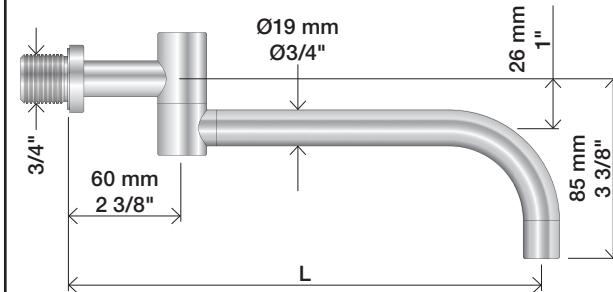

www.vola.com

010, 020

010C, 020C

	L (mm)	L (Inch)
010(C)/100	100	4"
010(C)/130	130	5"
010(C)/160	160	6"
020(C)/200	200	7 3/4"
020(C)/225	225	8 3/4"
020(C)/260	260	10 1/4"
020(C)/300	300	11 3/4"

030

	L (mm)	L (Inch)
030/200	200	7 3/4"
030/250	250	9 3/4"
030/300	300	11 3/4"
030/350	350	13 3/4"

040

040D

	L (mm)	L (Inch)
040	185	7 3/4"
040D	200	7 3/4"
040D/250	250	9 3/4"
040D/300	300	11 3/4"

1

010, 010C, 020, 020C, 030, 040, 040D

VR1020

12 mm

2

3

Ø19: 010, 020, 030, 040

VR1019 - Ø19

2.0 mm

Ø24: 010C, 020C, 040D

VR1024 - Ø24

2.0 mm

1/2"

Extension
Verlängerung

Forlængerdele
Förlängning

Verlængstukken
Modification

T Min. 3 mm
Max. 65 mm

Y Min. 48 mm
Max. 110 mm

T	Y	VR2019 (Ø19) VR2119 (Ø24)
3 - 15 mm	110 - 98 mm	Std.
15 - 25 mm	98 - 88 mm	+10
25 - 35 mm	88 - 78 mm	+20
35 - 45 mm	78 - 68 mm	+30
45 - 55 mm	68 - 58 mm	+40
55 - 65 mm	58 - 48 mm	+50