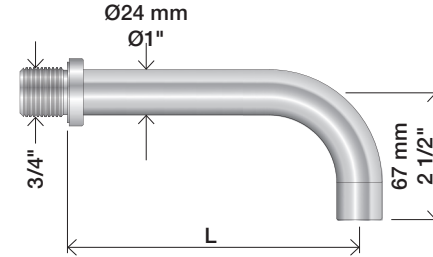

www.vola.com

010, 020

010C, 020C

	L (mm)	L (Inch)
010(C)/100	100	4"
010(C)/130	130	5"
010(C)/160	160	6"
020(C)/200	200	7 3/4"
020(C)/225	225	8 3/4"
020(C)/260	260	10 1/4"
020(C)/300	300	11 3/4"

030

	L (mm)	L (Inch)
030/200	200	7 3/4"
030/250	250	9 3/4"
030/300	300	11 3/4"
030/350	350	13 3/4"

040

040D

	L (mm)	L (Inch)
040	185	7 3/4"
040D	200	7 3/4"
040D/250	250	9 3/4"
040D/300	300	11 3/4"

1

010, 010C, 020, 020C, 030, 040, 040D

VR1020

12 mm

2

3

Ø19: 010, 020, 030, 040

VR1019 - Ø19

2.0 mm

Ø24: 010C, 020C, 040D

VR1024 - Ø24

2.0 mm

1/2"

Extension
Verlängerung

Forlængerdele
Förlängning

Verlængstukken
Modification

T Min. 3 mm
Max. 65 mm

Y Min. 48 mm
Max. 110 mm

T	Y	VR2019 (Ø19) VR2119 (Ø24)
3 - 15 mm	110 - 98 mm	Std.
15 - 25 mm	98 - 88 mm	+10
25 - 35 mm	88 - 78 mm	+20
35 - 45 mm	78 - 68 mm	+30
45 - 55 mm	68 - 58 mm	+40
55 - 65 mm	58 - 48 mm	+50