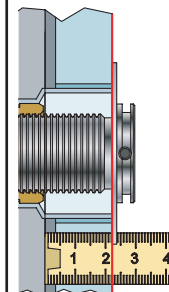

www.vola.com

010, 020

010C, 020C

	L (mm)	L (Inch)
010(C)/100	100	4"
010(C)/130	130	5"
010(C)/160	160	6"
020(C)/200	200	7 3/4"
020(C)/225	225	8 3/4"
020(C)/260	260	10 1/4"
020(C)/300	300	11 3/4"

030

	L (mm)	L (Inch)
030/200	200	7 3/4"
030/250	250	9 3/4"
030/300	300	11 3/4"
030/350	350	13 3/4"

040

040D

	L (mm)	L (Inch)
040	185	7 3/4"
040D	200	7 3/4"
040D/250	250	9 3/4"
040D/300	300	11 3/4"

1

010, 010C, 020, 020C, 030, 040, 040D

VR1020

12 mm

2

3

Ø19: 010, 020, 030, 040

VR1019 - Ø19

2.0 mm

Ø24: 010C, 020C, 040D

VR1024 - Ø24

2.0 mm

1/2"

Extension
Verlängerung

Forlængerdele
Förlängning

Verlængstukken
Modification

T Min. 3 mm
Max. 65 mm

Y Min. 48 mm
Max. 110 mm

T	Y	VR2019 (Ø19) VR2119 (Ø24)
3 - 15 mm	110 - 98 mm	Std.
15 - 25 mm	98 - 88 mm	+10
25 - 35 mm	88 - 78 mm	+20
35 - 45 mm	78 - 68 mm	+30
45 - 55 mm	68 - 58 mm	+40
55 - 65 mm	58 - 48 mm	+50