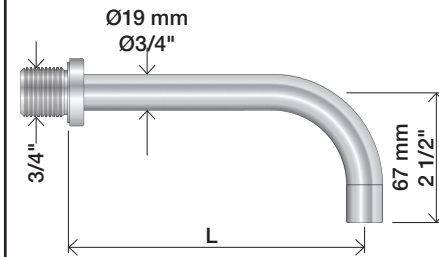

www.vola.com

010, 020

010C, 020C

	L (mm)	L (Inch)
010(C)/100	100	4"
010(C)/130	130	5"
010(C)/160	160	6"
020(C)/200	200	7 3/4"
020(C)/225	225	8 3/4"
020(C)/260	260	10 1/4"
020(C)/300	300	11 3/4"

030

	L (mm)	L (Inch)
030/200	200	7 3/4"
030/250	250	9 3/4"
030/300	300	11 3/4"
030/350	350	13 3/4"

040

040D

	L (mm)	L (Inch)
040	185	7 3/4"
040D	200	7 3/4"
040D/250	250	9 3/4"
040D/300	300	11 3/4"

1

010, 010C, 020, 020C, 030, 040, 040D

VR1020

12 mm

2

3

Ø19: 010, 020, 030, 040

VR1019 - Ø19

2.0 mm

Ø24: 010C, 020C, 040D

VR1024 - Ø24

2.0 mm

1/2"

Extension
Verlängerung

Forlængerdele
Förlängning

Verlængstukken
Modification

T Min. 3 mm
Max. 65 mm

Y Min. 48 mm
Max. 110 mm

T	Y	VR2019 (Ø19) VR2119 (Ø24)
3 - 15 mm	110 - 98 mm	Std.
15 - 25 mm	98 - 88 mm	+10
25 - 35 mm	88 - 78 mm	+20
35 - 45 mm	78 - 68 mm	+30
45 - 55 mm	68 - 58 mm	+40
55 - 65 mm	58 - 48 mm	+50