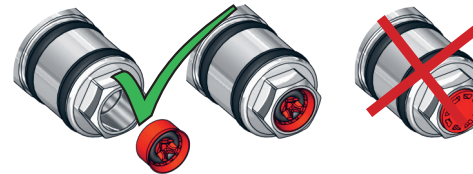

VR161:

VR161K: 7 l/min - 1.8 Gal/min
 VR161D: 9 l/min - 2.5 Gal/min
 VR161F: 14 l/min - 3.7 Gal/min

For more water saving possibilities please see:
 Weitere Wassersparmöglichkeiten finden Sie auf:
 For flere vandbesparende muligheder se venligst:
 För mer vattenbesparande möjligheter hänvisas till:
 Voor meer waterbesparende mogelijkheden zie:
 Pour plus d'informations sur les options : économie d'eau, voir le site: