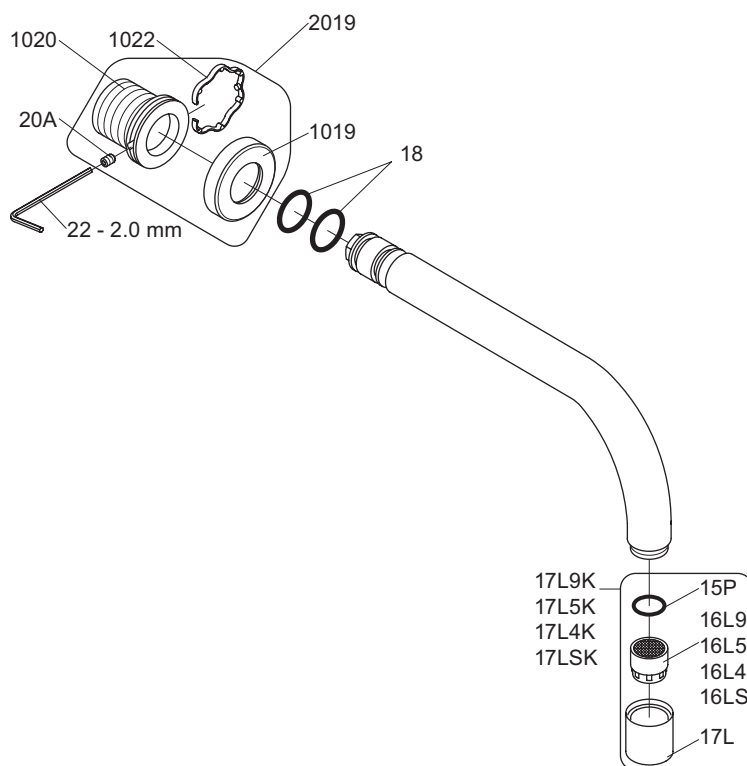

VR17L9K: VR15P, VR16L9, VR17L
VR17L5K: VR15P, VR16L5, VR17L
VR17L4K: VR15P, VR16L4, VR17L (US Standard)
VR17LSK: VR15P, VR16LS, VR17L
VR1020K: VR20A, VR22, VR1020, VR1022
VR2019: VR20A, VR22, VR1019, VR1020, VR1022

vola

Lunavej 2
DK-8700 Horsens
Tlf : + 45 7023 5500
sales@vola.com
www.vola.com

VOLA 010 / 020

Date
Apr. 21

Rev.
3

Sheet
SB11