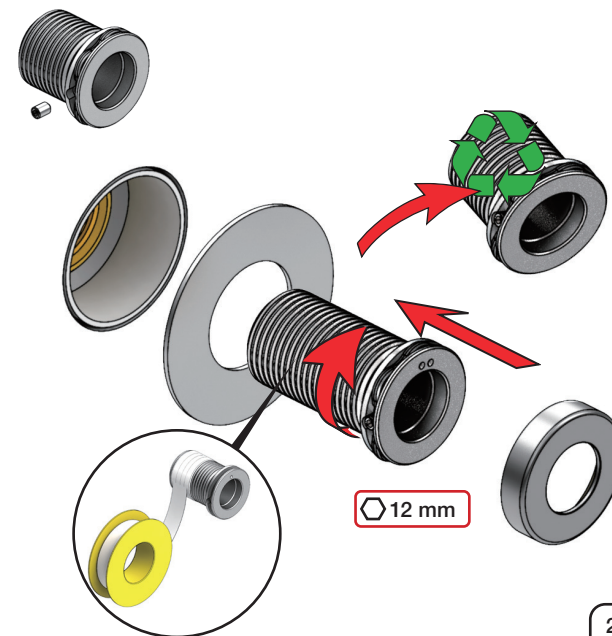

T	Y	VR2019 (Ø19) VR2119 (Ø24)
3 - 15 mm	110 - 98 mm	Std.
15 - 25 mm	98 - 88 mm	+10
25 - 35 mm	88 - 78 mm	+20
35 - 45 mm	78 - 68 mm	+30
45 - 55 mm	68 - 58 mm	+40
55 - 65 mm	58 - 48 mm	+50

VR2019+/VR2219+