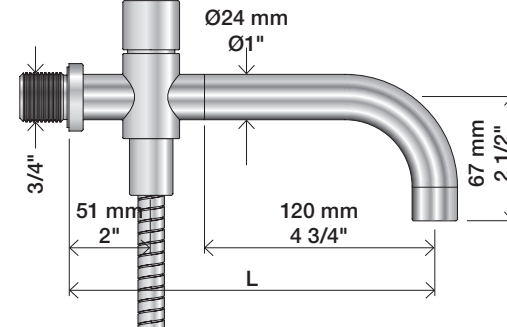

www.vola.com

010, 020

010C, 020C

	L (mm)	L (Inch)
010(C)/100	100	4"
010(C)/130	130	5"
010(C)/160	160	6"
020(C)/200	200	7 3/4"
020(C)/225	225	8 3/4"
020(C)/260	260	10 1/4"
020(C)/300	300	11 3/4"

030

	L (mm)	L (Inch)
030/200	200	7 3/4"
030/250	250	9 3/4"
030/300	300	11 3/4"
030/350	350	13 3/4"

040

040D

	L (mm)	L (Inch)
040	185	7 3/4"
040D	200	7 3/4"
040D/250	250	9 3/4"
040D/300	300	11 3/4"

1

010, 010C, 020, 020C, 030, 040, 040D

VR1020

12 mm

2

3

Ø19: 010, 020, 030, 040

VR1019 - Ø19

2.0 mm

Ø24: 010C, 020C, 040D

VR1024 - Ø24

2.0 mm

1/2"

Extension
Verlängerung

Forlængerdele
Förlängning

Verlængstukken
Modification

T Min. 3 mm
Max. 65 mm

Y Min. 48 mm
Max. 110 mm

T	Y	VR2019 (Ø19) VR2119 (Ø24)
3 - 15 mm	110 - 98 mm	Std.
15 - 25 mm	98 - 88 mm	+10
25 - 35 mm	88 - 78 mm	+20
35 - 45 mm	78 - 68 mm	+30
45 - 55 mm	68 - 58 mm	+40
55 - 65 mm	58 - 48 mm	+50