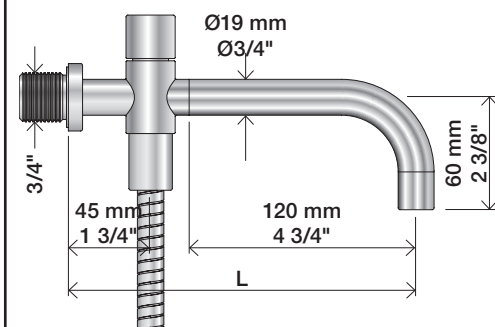

www.vola.com

010, 020

010C, 020C

	L (mm)	L (Inch)
010(C)/100	100	4"
010(C)/130	130	5"
010(C)/160	160	6"
020(C)/200	200	7 3/4"
020(C)/225	225	8 3/4"
020(C)/260	260	10 1/4"
020(C)/300	300	11 3/4"

030

	L (mm)	L (Inch)
030/200	200	7 3/4"
030/250	250	9 3/4"
030/300	300	11 3/4"
030/350	350	13 3/4"

040

040D

	L (mm)	L (Inch)
040	185	7 3/4"
040D	200	7 3/4"
040D/250	250	9 3/4"
040D/300	300	11 3/4"

1

010, 010C, 020, 020C, 030, 040, 040D

VR1020

12 mm

2

3

Ø19: 010, 020, 030, 040

VR1019 - Ø19

2.0 mm

Ø24: 010C, 020C, 040D

VR1024 - Ø24

2.0 mm

1/2"

Extension
Verlängerung

Forlængerdele
Förlängning

Verlængstukken
Modification

T Min. 3 mm
Max. 65 mm

Y Min. 48 mm
Max. 110 mm

T	Y	VR2019 (Ø19) VR2119 (Ø24)
3 - 15 mm	110 - 98 mm	Std.
15 - 25 mm	98 - 88 mm	+10
25 - 35 mm	88 - 78 mm	+20
35 - 45 mm	78 - 68 mm	+30
45 - 55 mm	68 - 58 mm	+40
55 - 65 mm	58 - 48 mm	+50