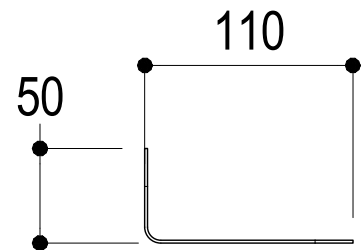

Ritmonio
Living a quality experience.
13019 VARALLO - (VC) - ITALY

SERIE Ritmonio Accessories

CODICE 7HW003

DATA EMISSIONE 24/09/15

DENOMINAZIONE Portasalviette singolo in acciaio inox
Stainless steel single towel rail