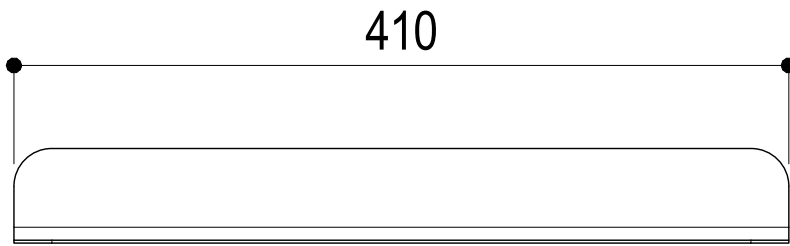

SCHEDA TECNICA / TECHNICAL DATA

RUBINETTERIE RITMONIO S.R.L. si riserva tutti i diritti connessi con il presente documento e con l'oggetto o la materia ivi rappresentati con divieto di riprodurlo, utilizzarlo o renderlo accessibile a terzi in assenza di previa autorizzazione. Disegno CAD non modificabile a mano

RUBINETTERIE RITMONIO S.R.L. will claim all rights related to the present document and with the object or subject represented therein with the prohibition of reproduction, use or disclosure to third parties without previous permission. The Cad plan is not alterable by hand

Ritmonio
Living a quality experience.
13019 VARALLO - (VC) - ITALY

SERIE Ritmonio Accessories

CODICE 7HW003

DATA EMISSIONE 24/09/15

DENOMINAZIONE Portasalviette singolo in acciaio inox
Stainless steel single towel rail

REVISIONE

—

EMESSO

Piccioni

APPROVATO

Giusto