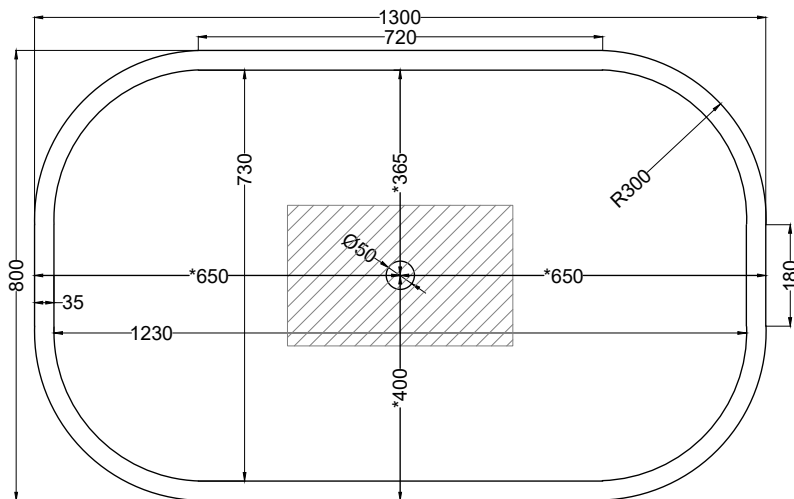

● Arenaria

● Brina

ACCESSORI/ACCESSORIES:

SHCOMEC - Meccanismo di scarico sifonato click-clack per vasca (obbligatorio) / Pop up bath tub waste (obligatory)

NOTE/NOTES

Capacità: 300 lt ca. al troppo pieno
Capacity: 300 lt ca. at the overflow

Luglio 2021

TOP

SIDE

FRONT

ATTENZIONE:
Le misure d'installazione possono presentare leggere differenze rispetto ai pezzi reali in considerazione delle caratteristiche del materiale. L'azienda si riserva di cambiare schede tecniche e caratteristiche di funzionamento degli articoli in ogni momento e senza necessità di preavviso.