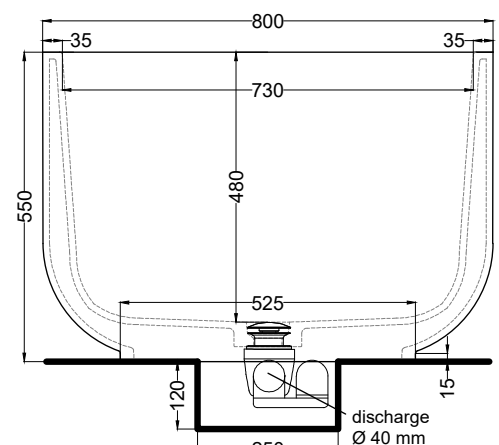

● Arenaria

● Brina

ACCESSORI/ACCESSORIES:

SHCOMEC - Meccanismo di scarico sifonato click-clack per vasca (obbligatorio) / Pop up bath tub waste (obligatory)

NOTE/NOTES

Capacità: 300 lt ca. al troppo pieno
Capacity: 300 lt ca. at the overflow

Luglio 2021

TOP

SIDE

FRONT

ATTENZIONE:
Le misure d'installazione possono presentare leggere differenze rispetto ai pezzi reali in considerazione delle caratteristiche del materiale. L'azienda si riserva di cambiare schede tecniche e caratteristiche di funzionamento degli articoli in ogni momento e senza necessità di preavviso.