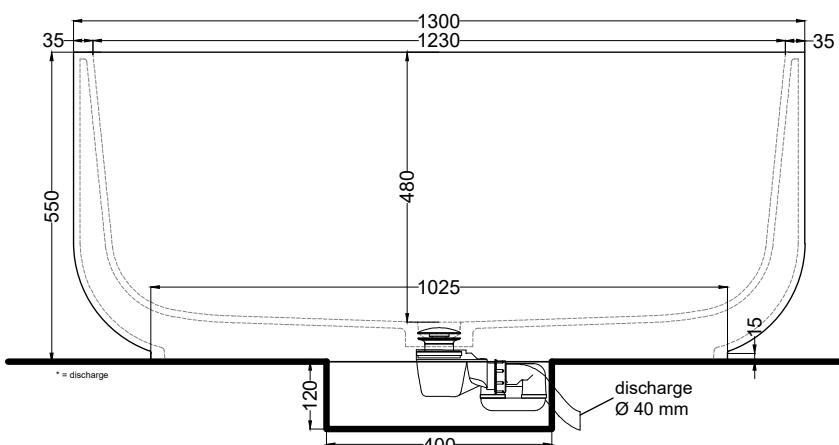

Dafne - art. DABAT

vasca Dafne con troppo pieno
Dafne bath tub with overflow

cielo
handmade in Italy

PESO NETTO/NET WEIGHT: 108,00 Kg

FINITURE

FINISHES

○ Bianco/white - matte

Le Terre di Cielo

● Arenaria

● Brina

ACCESSORI/ACCESSORIES:

SHCOMEC - Meccanismo di scarico sifonato click-clack per vasca (obbligatorio) / Pop up bath tub waste (obligatory)

NOTE/NOTES

Capacità: 300 lt ca. al troppo pieno
Capacity: 300 lt ca. at the overflow

Luglio 2021

TOP

SIDE

FRONT

ATTENZIONE:
Le misure d'installazione possono presentare leggere differenze rispetto ai pezzi reali in considerazione delle caratteristiche del materiale. L'azienda si riserva di cambiare schede tecniche e caratteristiche di funzionamento degli articoli in ogni momento e senza necessità di preavviso.

ATTENTION:
Measure details can show some little difference respect real items, following typical characteristics of the material. The company reserves the right to change any technical specifications/dimension and/or operating characteristics of the products at any time and without giving notice.