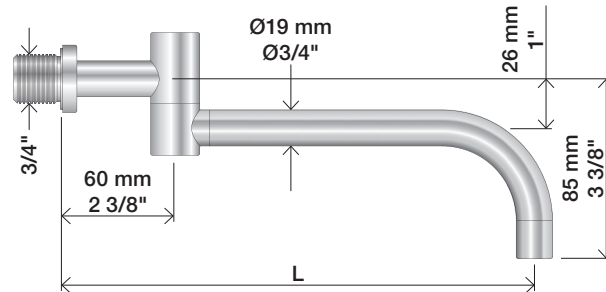

www.vola.com

010, 020

010C, 020C

	L (mm)	L (Inch)
010(C)/100	100	4"
010(C)/130	130	5"
010(C)/160	160	6"
020(C)/200	200	7 3/4"
020(C)/225	225	8 3/4"
020(C)/260	260	10 1/4"
020(C)/300	300	11 3/4"

030

	L (mm)	L (Inch)
030/200	200	7 3/4"
030/250	250	9 3/4"
030/300	300	11 3/4"
030/350	350	13 3/4"

040

040D

	L (mm)	L (Inch)
040	185	7 3/4"
040D	200	7 3/4"
040D/250	250	9 3/4"
040D/300	300	11 3/4"

1

010, 010C, 020, 020C, 030, 040, 040D

VR1020

12 mm

2

3

Ø19: 010, 020, 030, 040

VR1019 - Ø19

2.0 mm

Ø24: 010C, 020C, 040D

VR1024 - Ø24

2.0 mm

1/2"

Extension
Verlängerung

Forlængerdele
Förlängning

Verlængstukken
Modification

T Min. 3 mm
Max. 65 mm

Y Min. 48 mm
Max. 110 mm

T	Y	VR2019 (Ø19) VR2119 (Ø24)
3 - 15 mm	110 - 98 mm	Std.
15 - 25 mm	98 - 88 mm	+10
25 - 35 mm	88 - 78 mm	+20
35 - 45 mm	78 - 68 mm	+30
45 - 55 mm	68 - 58 mm	+40
55 - 65 mm	58 - 48 mm	+50