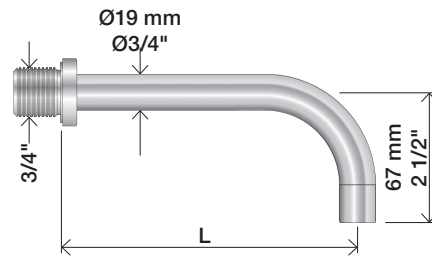

www.vola.com

010, 020

010C, 020C

	L (mm)	L (Inch)
010(C)/100	100	4"
010(C)/130	130	5"
010(C)/160	160	6"
020(C)/200	200	7 3/4"
020(C)/225	225	8 3/4"
020(C)/260	260	10 1/4"
020(C)/300	300	11 3/4"

030

	L (mm)	L (Inch)
030/200	200	7 3/4"
030/250	250	9 3/4"
030/300	300	11 3/4"
030/350	350	13 3/4"

040

040D

	L (mm)	L (Inch)
040	185	7 3/4"
040D	200	7 3/4"
040D/250	250	9 3/4"
040D/300	300	11 3/4"

1

010, 010C, 020, 020C, 030, 040, 040D

VR1020

12 mm

2

3

Ø19: 010, 020, 030, 040

VR1019 - Ø19

2.0 mm

Ø24: 010C, 020C, 040D

VR1024 - Ø24

2.0 mm

1/2"

Extension
Verlängerung

Forlængerdele
Förlängning

Verlængstukken
Modification

T Min. 3 mm
Max. 65 mm

Y Min. 48 mm
Max. 110 mm

T	Y	VR2019 (Ø19) VR2119 (Ø24)
3 - 15 mm	110 - 98 mm	Std.
15 - 25 mm	98 - 88 mm	+10
25 - 35 mm	88 - 78 mm	+20
35 - 45 mm	78 - 68 mm	+30
45 - 55 mm	68 - 58 mm	+40
55 - 65 mm	58 - 48 mm	+50