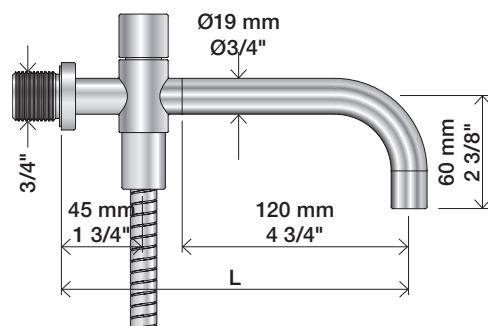

www.vola.com

010, 020

010C, 020C

	L (mm)	L (Inch)
010(C)/100	100	4"
010(C)/130	130	5"
010(C)/160	160	6"
020(C)/200	200	7 3/4"
020(C)/225	225	8 3/4"
020(C)/260	260	10 1/4"
020(C)/300	300	11 3/4"

030

	L (mm)	L (Inch)
030/200	200	7 3/4"
030/250	250	9 3/4"
030/300	300	11 3/4"
030/350	350	13 3/4"

040

040D

	L (mm)	L (Inch)
040	185	7 3/4"
040D	200	7 3/4"
040D/250	250	9 3/4"
040D/300	300	11 3/4"

1

010, 010C, 020, 020C, 030, 040, 040D

VR1020

12 mm

2

3

Ø19: 010, 020, 030, 040

VR1019 - Ø19

2.0 mm

Ø24: 010C, 020C, 040D

VR1024 - Ø24

2.0 mm

1/2"

Extension
Verlängerung

Forlængerdele
Förlängning

Verlængstukken
Modification

T Min. 3 mm
Max. 65 mm

Y Min. 48 mm
Max. 110 mm

T	Y	VR2019 (Ø19) VR2119 (Ø24)
3 - 15 mm	110 - 98 mm	Std.
15 - 25 mm	98 - 88 mm	+10
25 - 35 mm	88 - 78 mm	+20
35 - 45 mm	78 - 68 mm	+30
45 - 55 mm	68 - 58 mm	+40
55 - 65 mm	58 - 48 mm	+50