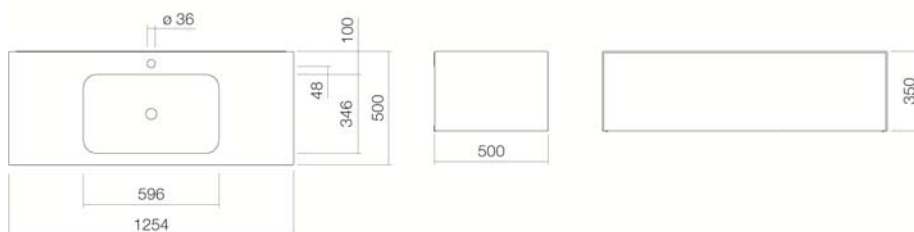

Aform

Ficha técnica

Lavabos completos

WP.Folio5

Referencia: 5157814000

Diseño de partners: busalt design

Propiedades

Nombre del artículo	WP.Folio5
Referencia	5157814000
Color estándar	Blanco
Superficie especial	-
Variante	con orificio para grifería, sin rebosadero
Variante especial	con rebosadero
Medidas	1258 x 500 x 350
Material	Acero vitrificado / Barniz satinado
Peso neto	61,50 kg
Montaje	para la conexión a la pared
Accesorios	Compartimento para cajones interiores FU.H358.1, Compartimento para cajones interiores FU.H358.2, Caja de pañuelos FU.T11, Caja de almacenaje FU.BX1, Compartimento para caja de almacenaje FU.BX2, Repisa para artículos cosméticos FU.TB5

Indicaciones acerca de la grifería

Con grifería de salida vertical (ángulo de impacto 90°) y aireador incorporado, el agua cae de forma óptima sobre orificio de desagüe.

Especificación de texto

Lavabo completo rectangular, 1254 x 500 mm, altura 350 mm, molde rectangular central, con orificio para grifería, sin rebosadero, cubierta de lavabo suspendido que gira lateralmente vitrificada en blanco, armario base de lavabo suspendido sin asa con sistema push to open, gaveta completa, superficie de muebles de barniz satinado, blanco, incluida válvula de desagüe con cierre vitrificado en blanco, sifón ahorrador de espacio y set de fijación