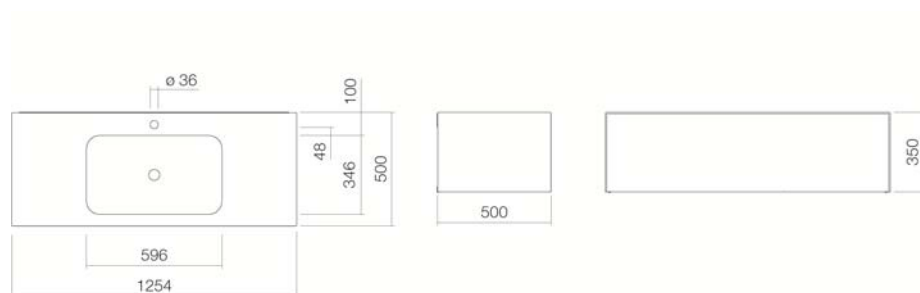

Dimensione  
Materiale

1258 x 500 x 350

Acciaio vetrificato / Vernice satinata

Peso netto  
Montaggio

61,50 kg

per la connessione al muro

Accessori

Separatore per cassette interne FU.H358.1, Separatore per cassette interne FU.H358.2, Scatola per fazzoletti FU.TI1, Scatola portaoggetti FU.BX1, Separatore per scatola portaoggetti FU.BX2, Ripiano per cosmetici FU.TB5  
Punto di caduta ottimale ca. 130 – 165 mm dal centro del foro.

#### Indicazioni per la rubinetteria

Rubinetteria con erogazione perpendicolare alla bocca (angolo di direzione 90°) e con l'areatore anticalcare inserito garantisce una caduta ottimale dell'acqua nel bacino del lavabo.

#### Specifiche Testo

Spazio lavabo rettangolare, 1254 x 500, altezza 350 mm, bacino rettangolare, con foro per il rubinetto, senza troppo pieno, rivestimento vetrificato bianco che scorre sul lato, sottomobile senza impugnature con apertura push to open, completamente estraibile, superficie del mobile in vernice satinata opaca, bianca, compresi piletta di scarico con calotta vetrificato bianco, sifone salvaspazio e kit di fissaggio