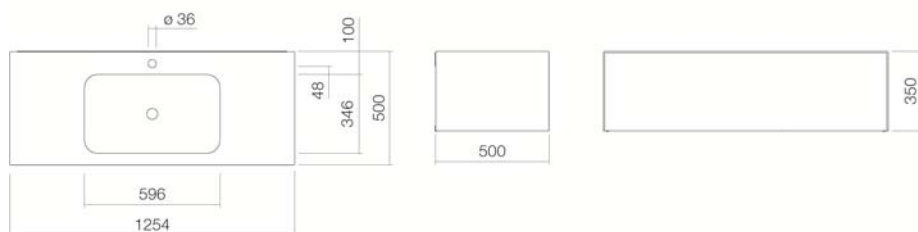

#### Kenmerken

Artikelomschrijving  
Artikelnummer  
Standaard kleur  
Speciale oppervlak

WP.Folio5  
5157814000  
Wit  
-

Uitvoering  
Uitvoeringsvarianten  
Afmetingen  
Materiaal  
Nettogewicht  
Montage  
Accessoires

met kraangat, zonder overloop  
met overloop  
1258 x 500 x 350  
Geglazuurd staal / Lak zijdemat  
61,50 kg  
voor de wandaansluiting  
Indeling voor binnenladen FU.H358.1, Indeling voor binnenladen FU.H358.2, Tissuebox FU.TI1, Ordeningsbox FU.BX1, Vakindeling voor ordeningsbox FU.BX2, Planchet voor cosmetische artikelen FU.TB5  
Optimaal neervalpunt ca. 130 – 165 mm vanaf midden kraangat.

#### Specificatie

Wastafelmeubel rechthoekig, 1254 x 500 mm, hoogte 350 mm, waskom rechthoekig, met kraangat, zonder overloop, aan de zijkant rondom wastafelafdekking wit geglazuurd, onderkast greeploos met push-to open, volledige lade, meubeloppervlak lak zijdemat, wit, inclusief schachtventiel met rond, wit geglazuurde afdekkap, ruimtebesparende sifon en bevestigingsset