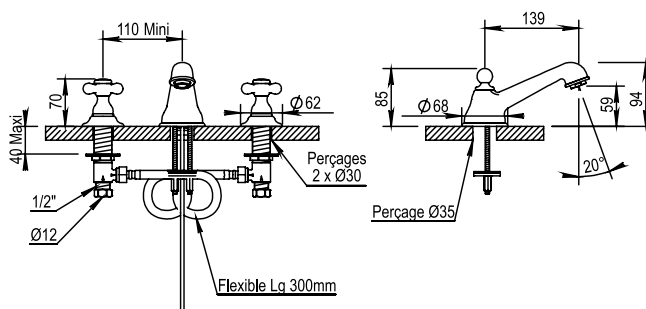

Réf. **04.261**

Mélangeur lavabo 3 trous avec vidage manuel à tirette

CARACTÉRISTIQUES

Mélangeur lavabo 3 trous avec vidage manuel à tirette, raccords flexibles

3 hole basin set with pop-up waste, flexible hoses