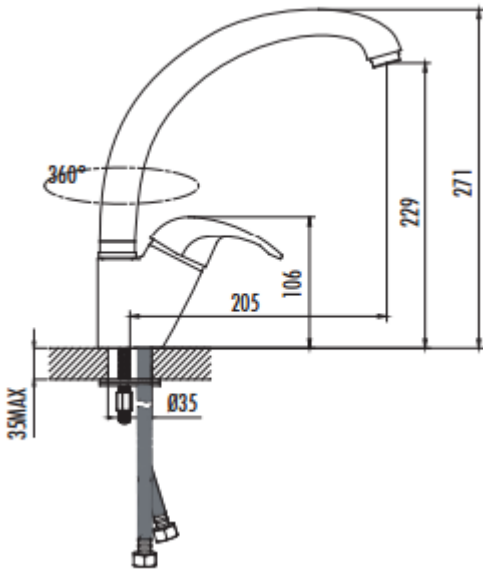

TEKNİK ÇİZİM

ÖZELLİKLER

Creavit önceden haber vermeksizin, ürünlerde ve teknik detaylarda değişiklik yapma hakkını saklı tutar. Renkler gerçekte olduğundan farklı görünebilir.

Kalite Yönetim Sistemi

Müşteri Memnuniyeti Belgesi

Çevre Yönetim Sistemi

İş Sağlığı ve Güvenliği Yönetim Sistemi

LGA

Alman Standartlarına Uygunluk Belgesi

kiwa

Hollanda Standartlarına Uygunluk Belgesi

GOST - R

Rusya Standartlarına Uygunluk Belgesi

UkrSEPRO

Ukrayna Standartlarına Uygunluk Belgesi

İsrail Standartlarına Uygunluk Belgesi

Nijerya Standartlarına Uygunluk Belgesi

Türk Standartlarına Uygunluk Belgesi