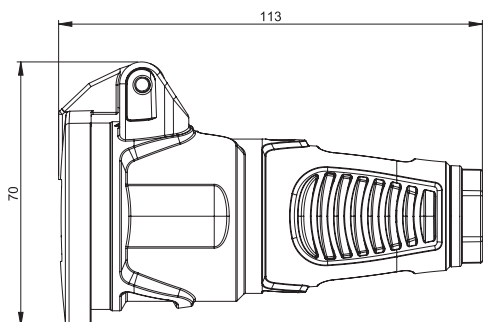

Розетка: стандарт Франция/Бельгия IP54 с подпружиненной крышкой

контактная группа	полиамид (PA6)	резина (TPE)
Франция/Бельгия	2412-srw	–
Франция/Бельгия со шторкой	2412-srcw	–

кол-во в упак. =20 шт.