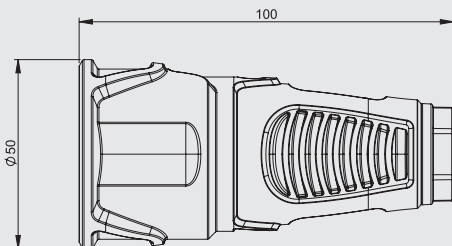

Розетка: стандарт Австрия/Германия IP20

контактная группа	полиамид (PA6)	резина (TPE)
Австрия/Германия	2510-sr	2520-sr
Австрия/Германия со шторкой	2510-src	–

кол-во в упак. =20 шт.