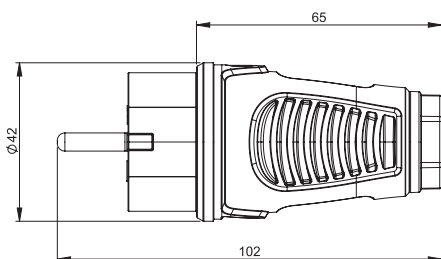

Вилка: стандарт Австрия/Германия IP54

контактная группа	полиамид (PA6)	резина (TPE)
Австрия/Германия	0511-sr	0512-sr

кол-во в упак. =30 шт.

Вилка: Двойной стандарт заземления IP54

контактная группа	полиамид (PA6)	резина (TPE)
двойная система заземления	0521-sr	0522-sr