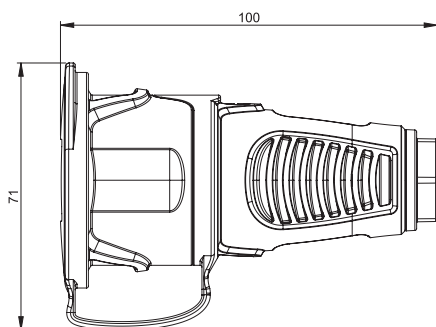

Розетка: стандарт Франция/Бельгия IP54 с крышкой на ремешке

контактная группа	полиамид (PA6)	резина (TPE)
Франция/Бельгия	2411-sr	–
Франция/Бельгия со шторкой	2411-src	–

кол-во в упак. =20 шт.