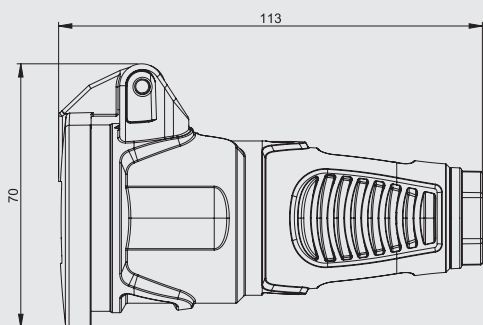

Розетка: стандарт Австрия/Германия IP54 с подпружиненной крышкой

контактная группа	полиамид (PA6)	резина (TPE)
Австрия/Германия	2512-sr	2522-sr
Австрия/Германия со шторкой	2512-src	–

кол-во в упак. =20 шт.