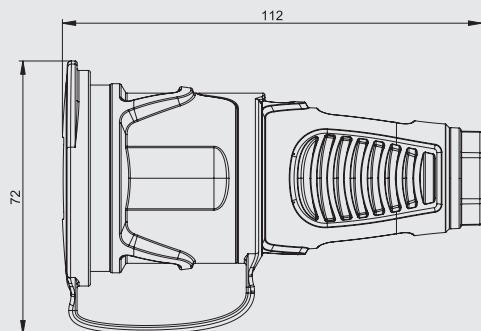

контактная группа	полиамид (PA6)	резина (TPE)
Франция/Бельгия	2410-sr	–
Франция/Бельгия со шторкой	 2410-src	–

кол-во в упак. =20 шт.

Розетка IP54 с крышкой на ремешке

Розетка серии TAURUS²

- двухкомпонентное исполнение (корпус TPE, контактная группа PA6)
- исполнение полностью из резины (корпус TPE, контактная группа TPE)
- стандарт: Австрия/Германия или Франция/Бельгия
- с защитой от детей (шторка)
- с крышкой на ремешке
- цвет (корпус/кольцо): черный/красный (стандарт)
- степень защиты: IP54 пыле- и влагозащищенный

Розетка: стандарт Австрия/Германия IP54 с крышкой на ремешке

2521-sr

контактная группа	полиамид (PA6)	резина (TPE)
Австрия/Германия	2511-sr	2521-sr
Австрия/Германия со шторкой	2511-src	–

кол-во в упак. =20 шт.