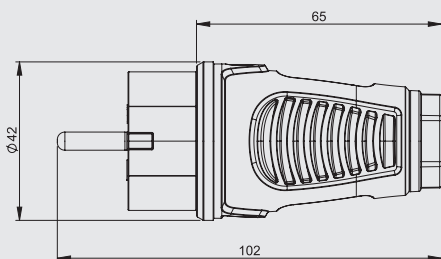

Вилка: стандарт Австрия/Германия IP54

контактная группа	полиамид (PA6)	резина (TPE)
Австрия/Германия	0511-sr	0512-sr

кол-во в упак. =30 шт.