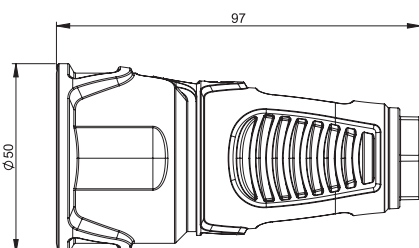

Розетка: стандарт Австрия/Германия IP20

контактная группа	полиамид (PA6)	резина (TPE)
Австрия/Германия	2510-sr	2520-sr
Австрия/Германия со шторкой	2510-src	–

кол-во в упак. =20 шт.

Розетка: стандарт Франция/Бельгия IP20