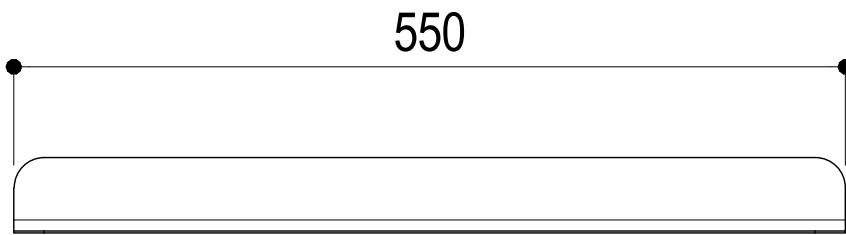

**Ritmonio**  
Living a quality experience.  
13019 VARALLO - (VC) - ITALY

SERIE Ritmonio Accessories

CODICE 7HW004

DATA EMISSIONE 24/09/15

DENOMINAZIONE Portasalviette singolo in acciaio inox  
Stainless steel single towel rail