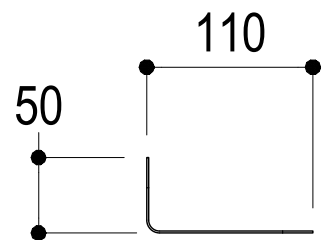

**Ritmonio**  
Living a quality experience.  
13019 VARALLO - (VC) - ITALY

SERIE Ritmonio Accessories

CODICE 7HW004

DATA EMISSIONE 24/09/15

DENOMINAZIONE Portasalviette singolo in acciaio inox  
Stainless steel single towel rail